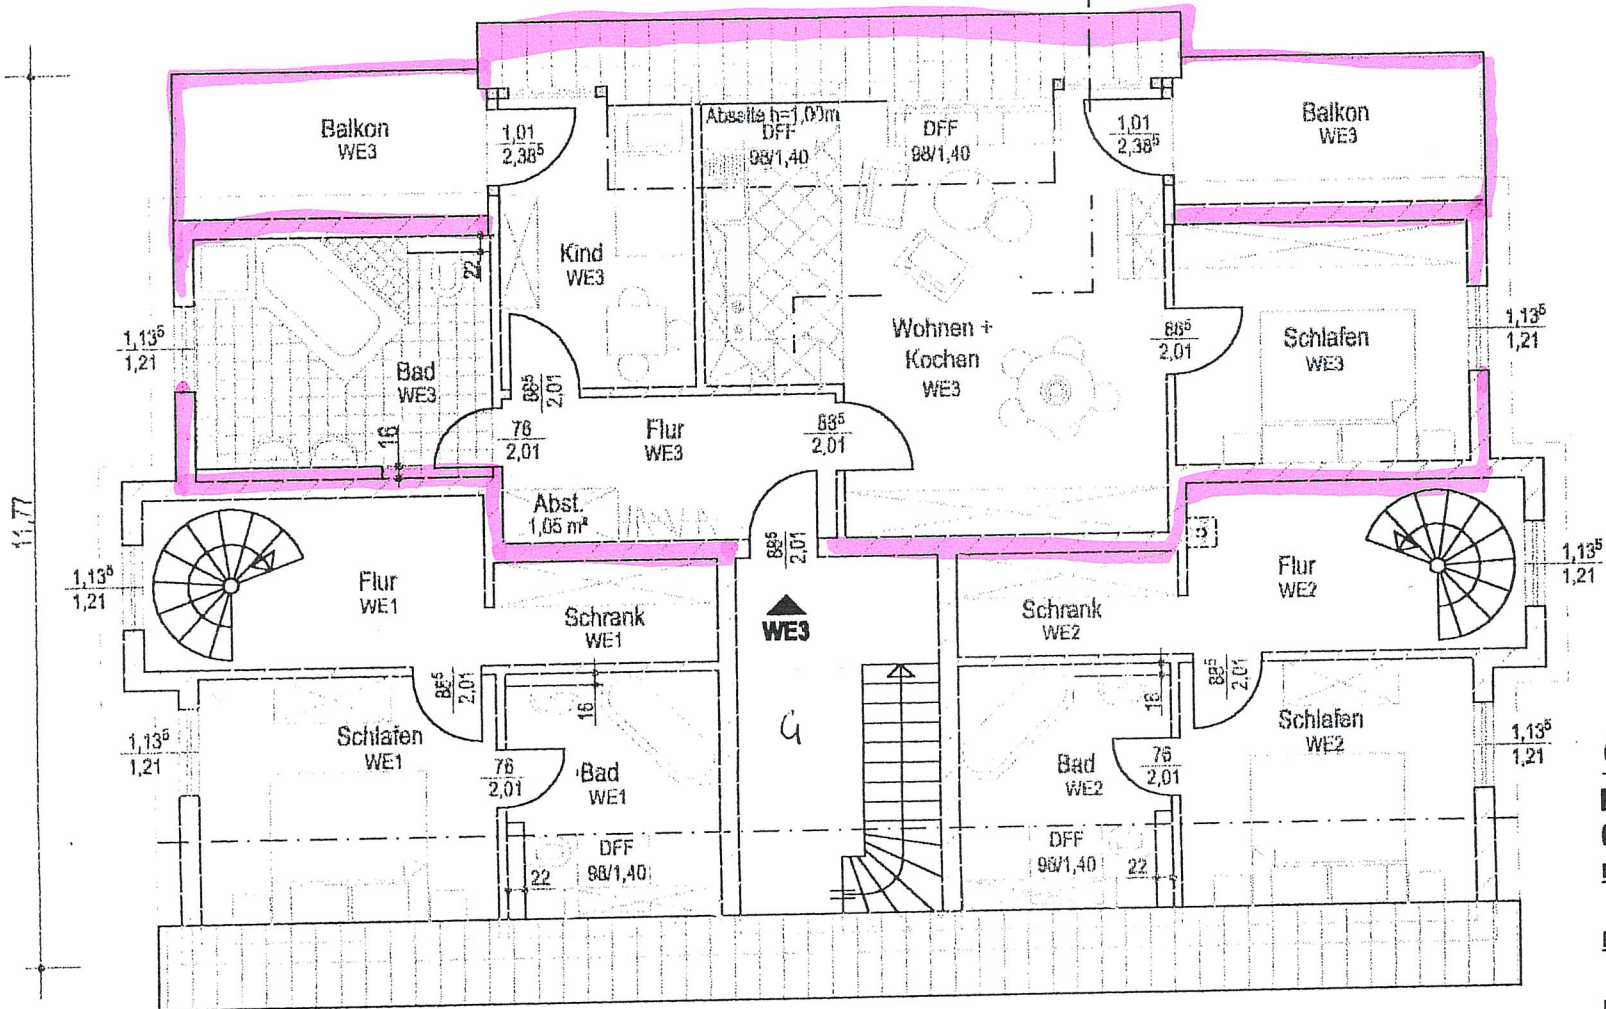

18,39

Antrag auf AB

GRUNDRISS DACHGESCHOSS

**Neubau eines Mehrfamilienwohnhauses
06120 Halle/S., Dr. - Hans - Litten - StraÙ**

Bauherr: Primus Immobilien GmbH
SchwetzkstraÙe 8, 06110 Halle/S.

Planung: Architekt Dipl. Ing. Achim Wiegand
BeethovenstraÙe 12, 06178 Teutschenthal

Entwurf: M. 1:100-m, cm **Plan-Nr.:** 0201
Teutschenthal, 08.02.2002

Bauherr:  **Planung:** 