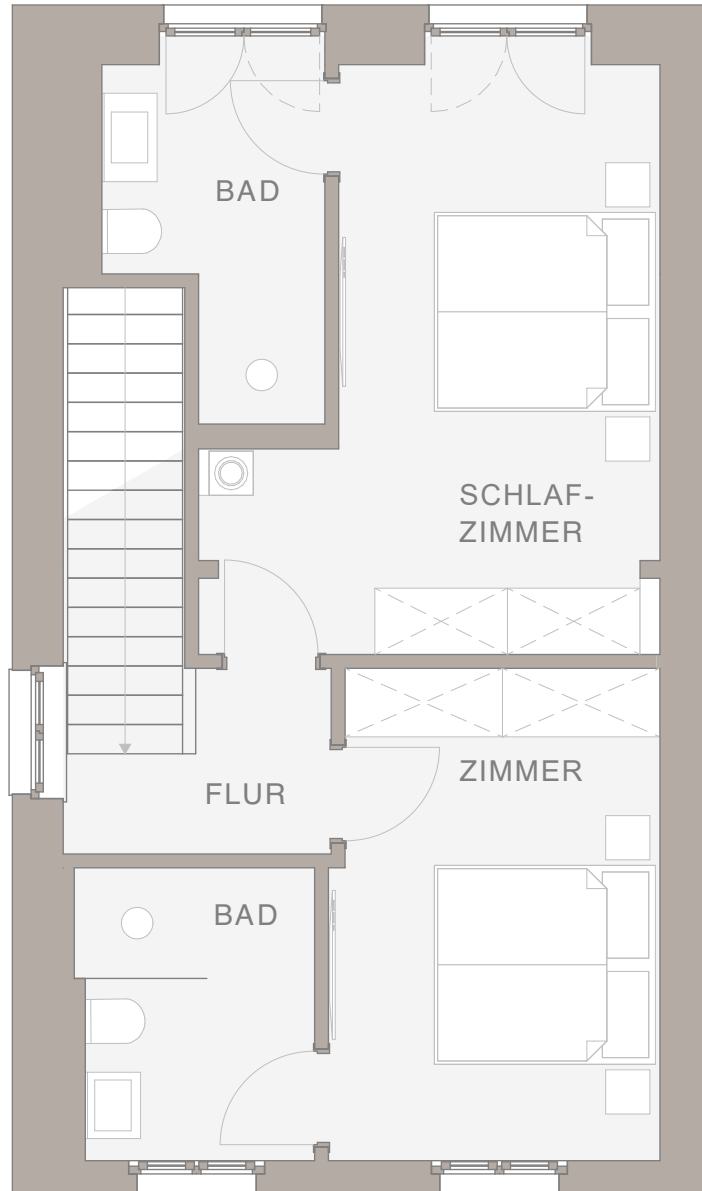

D23

HERINGSDORF

BY BALTIC SEASIDE

D23

Delbrückstrasse 23 | 17424 Ostseebad Heringsdorf | Germany

Dieser Grundriss ist nicht maßstäblich und dient der Veranschaulichung der räumlichen Konfiguration des Appartements. Die Ausstattung des Appartements ist exemplarisch. Maße und Dimensionen im realen Objekt können vom Plan abweichen.

HAUS 1

ERDGESCHOSS

TOWNHOUSE AUF 3 EBENEN
MIT SPA/SAUNA & GARTENTERRASSE

D23

HERINGSDORF

BY BALTIC SEASIDE

D23

Delbrückstrasse 23 | 17424 Ostseebad Heringsdorf | Germany

Dieser Grundriss ist nicht maßstäblich und dient der Veranschaulichung der räumlichen Konfiguration des Appartements. Die Ausstattung des Appartements ist exemplarisch. Maße und Dimensionen im realen Objekt können vom Plan abweichen.