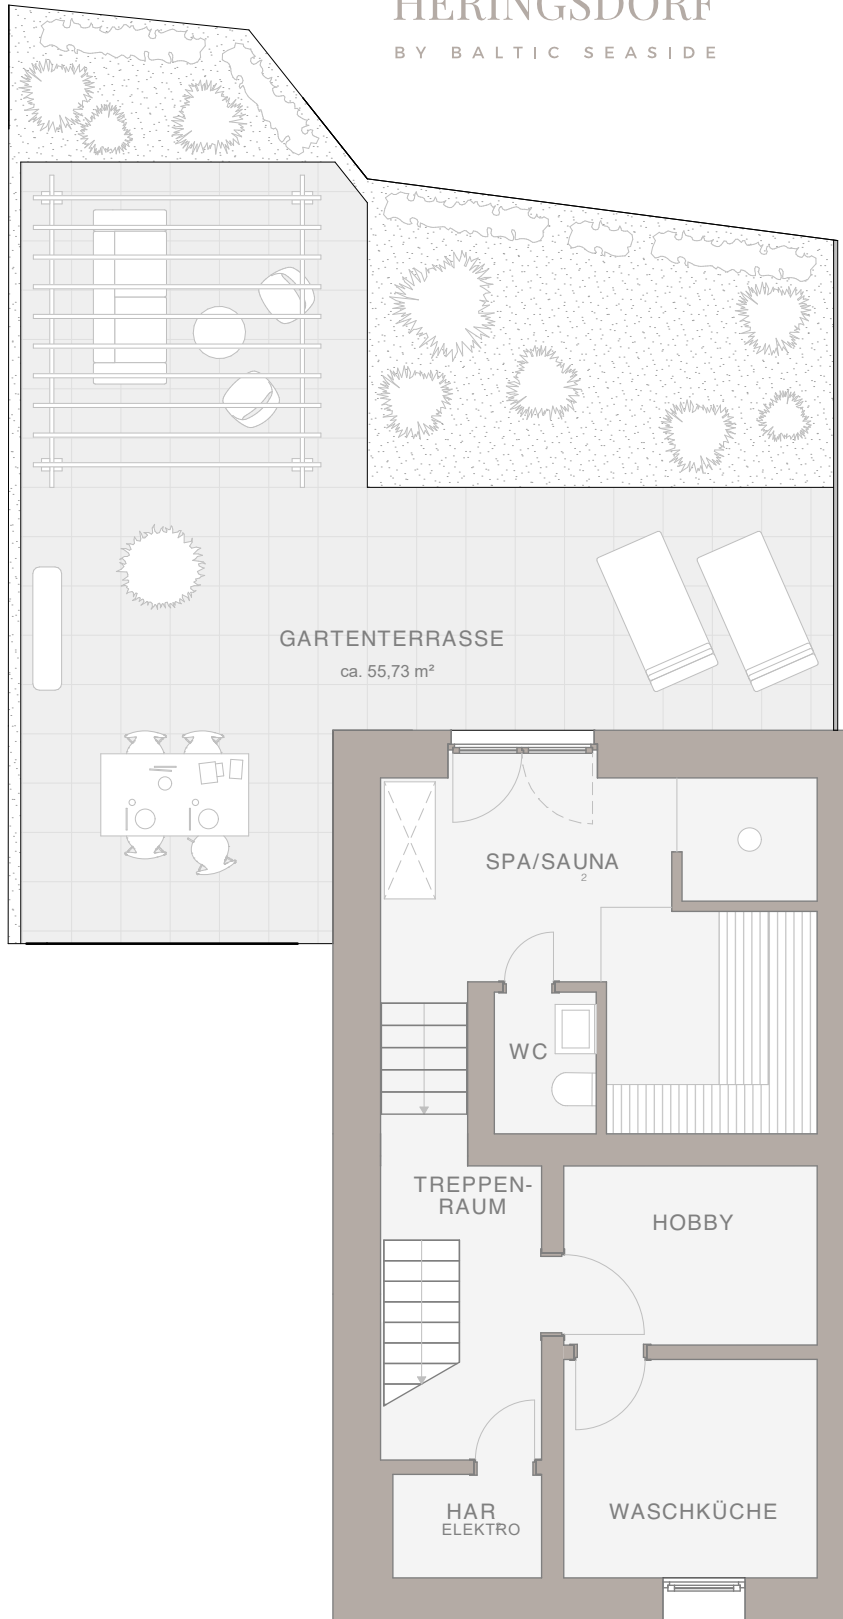

D23

HERINGSDORF

BY BALTIC SEASIDE

D23

Delbrückstrasse 23 | 17424 Ostseebad Heringsdorf | Germany

Dieser Grundriss ist nicht maßstäblich und dient der Veranschaulichung der räumlichen Konfiguration des Appartements. Die Ausstattung des Appartements ist exemplarisch. Maße und Dimensionen im realen Objekt können vom Plan abweichen.

HAUS 1

OBERGESCHOSS

TOWNHOUSE AUF 3 EBENEN
MIT SPA/SAUNA & GARTENTERRASSE

D23

HERINGSDORF

BY BALTIC SEASIDE

D23

Delbrückstrasse 23 | 17424 Ostseebad Heringsdorf | Germany

Dieser Grundriss ist nicht maßstäblich und dient der Veranschaulichung der räumlichen Konfiguration des Appartements. Die Ausstattung des Appartements ist exemplarisch. Maße und Dimensionen im realen Objekt können vom Plan abweichen.

HAUS 1

UNTERGESCHOSS

TOWNHOUSE AUF 3 EBENEN
MIT SPA/SAUNA & GARTENTERRASSE