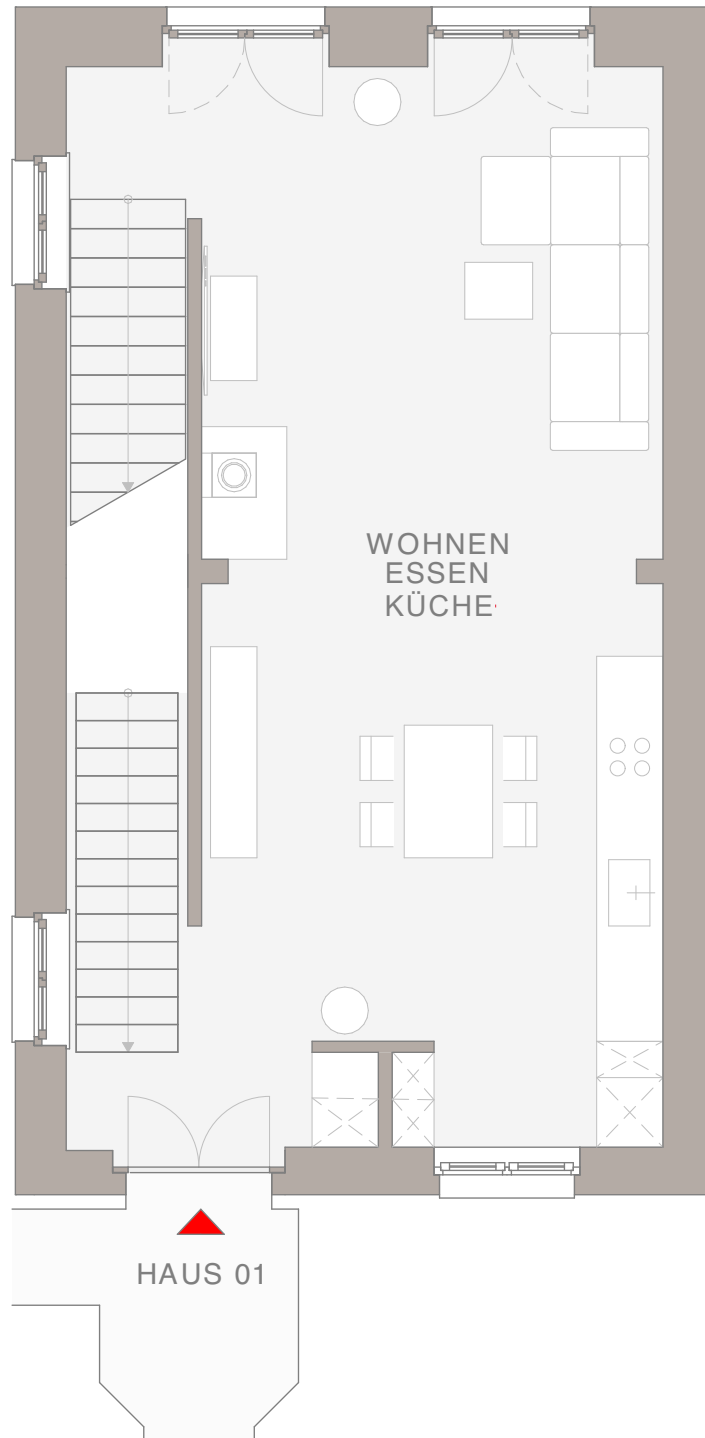

D23

HERINGSDORF

BY BALTIC SEASIDE

D23

Delbrückstrasse 23 | 17424 Ostseebad Heringsdorf | Germany

Dieser Grundriss ist nicht maßstäblich und dient der Veranschaulichung der räumlichen Konfiguration des Appartements. Die Ausstattung des Appartements ist exemplarisch. Maße und Dimensionen im realen Objekt können vom Plan abweichen.

HAUS 1

ERDGESCHOSS

TOWNHOUSE AUF 3 EBENEN
MIT SPA/SAUNA & GARTENTERRASSE

D23

HERINGSDORF

BY BALTIC SEASIDE

D23

Delbrückstrasse 23 | 17424 Ostseebad Heringsdorf | Germany

Dieser Grundriss ist nicht maßstäblich und dient der Veranschaulichung der räumlichen Konfiguration des Appartements. Die Ausstattung des Appartements ist exemplarisch. Maße und Dimensionen im realen Objekt können vom Plan abweichen.