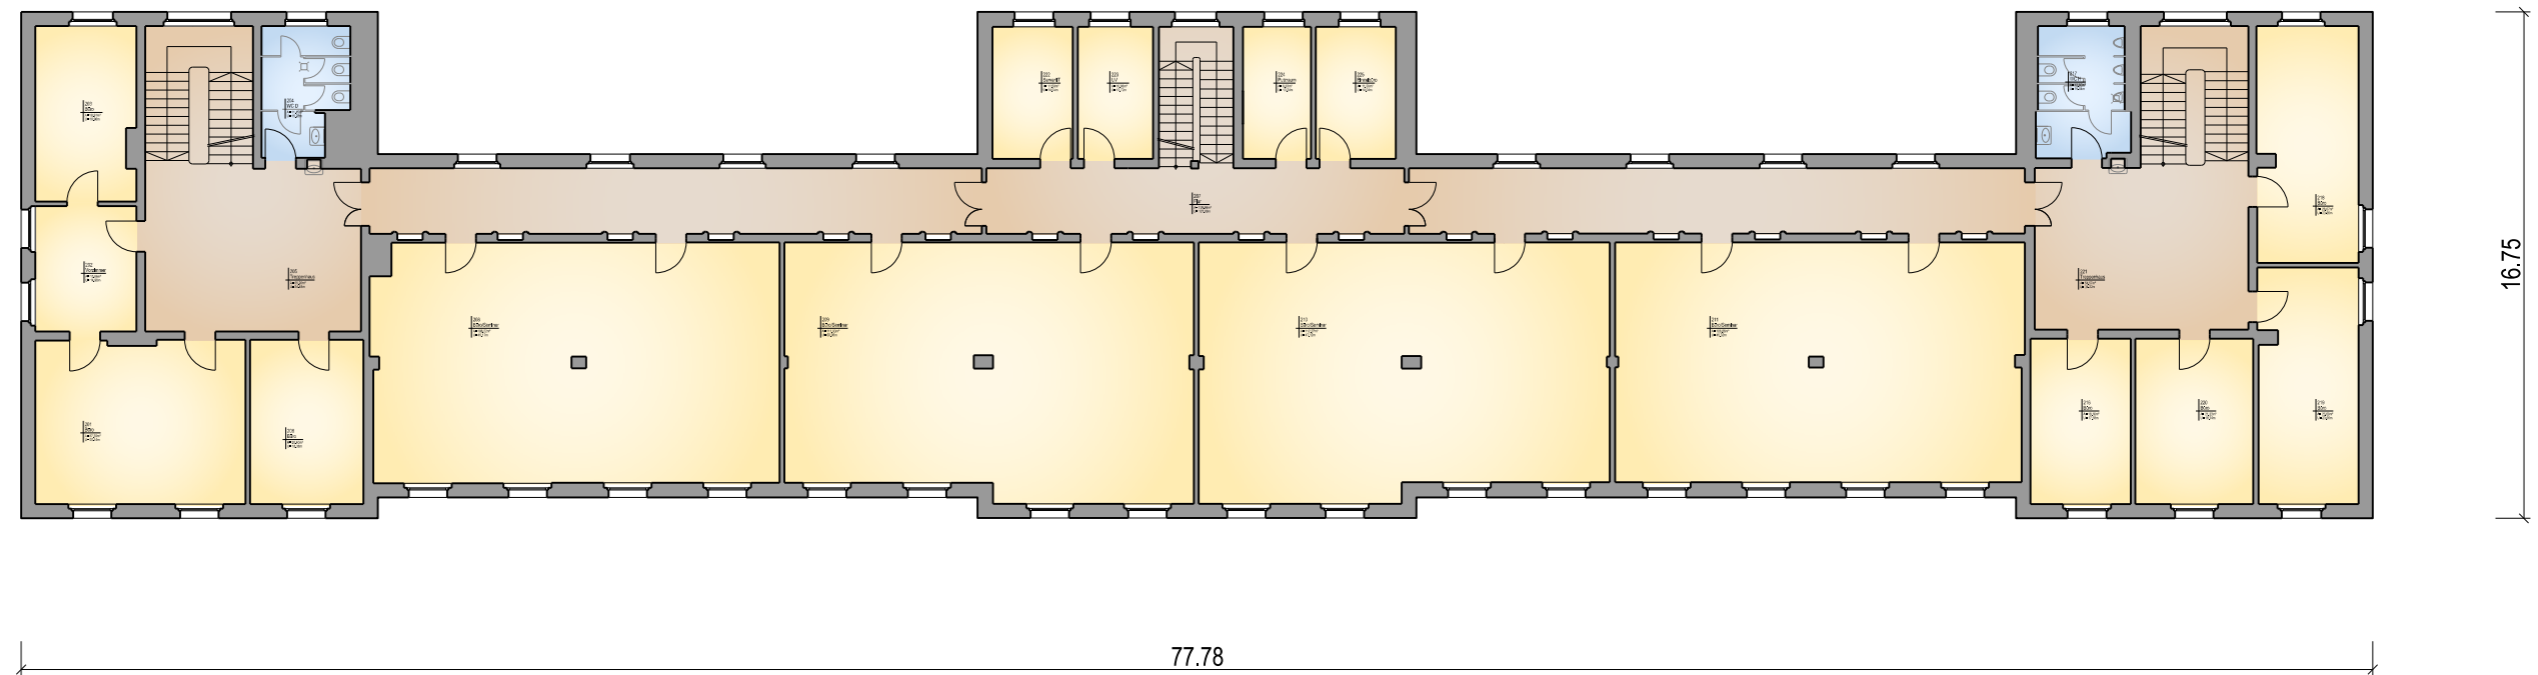

Übersicht OG conneKT 56

| Mietfläche (NGF) conneKT 56 | |
|-----------------------------|------------------------------|
| KG | 282,51 m ² |
| EG | 899,67 m ² |
| OG | 926,98 m² |
| DG | 789,58 m ² |
| Gesamt | 2898,74 m² |

Bauherr: blumquadrat GmbH
BV: conneKT 56
Darstellung: Mietfläche OG
Stand: 18.10.2017