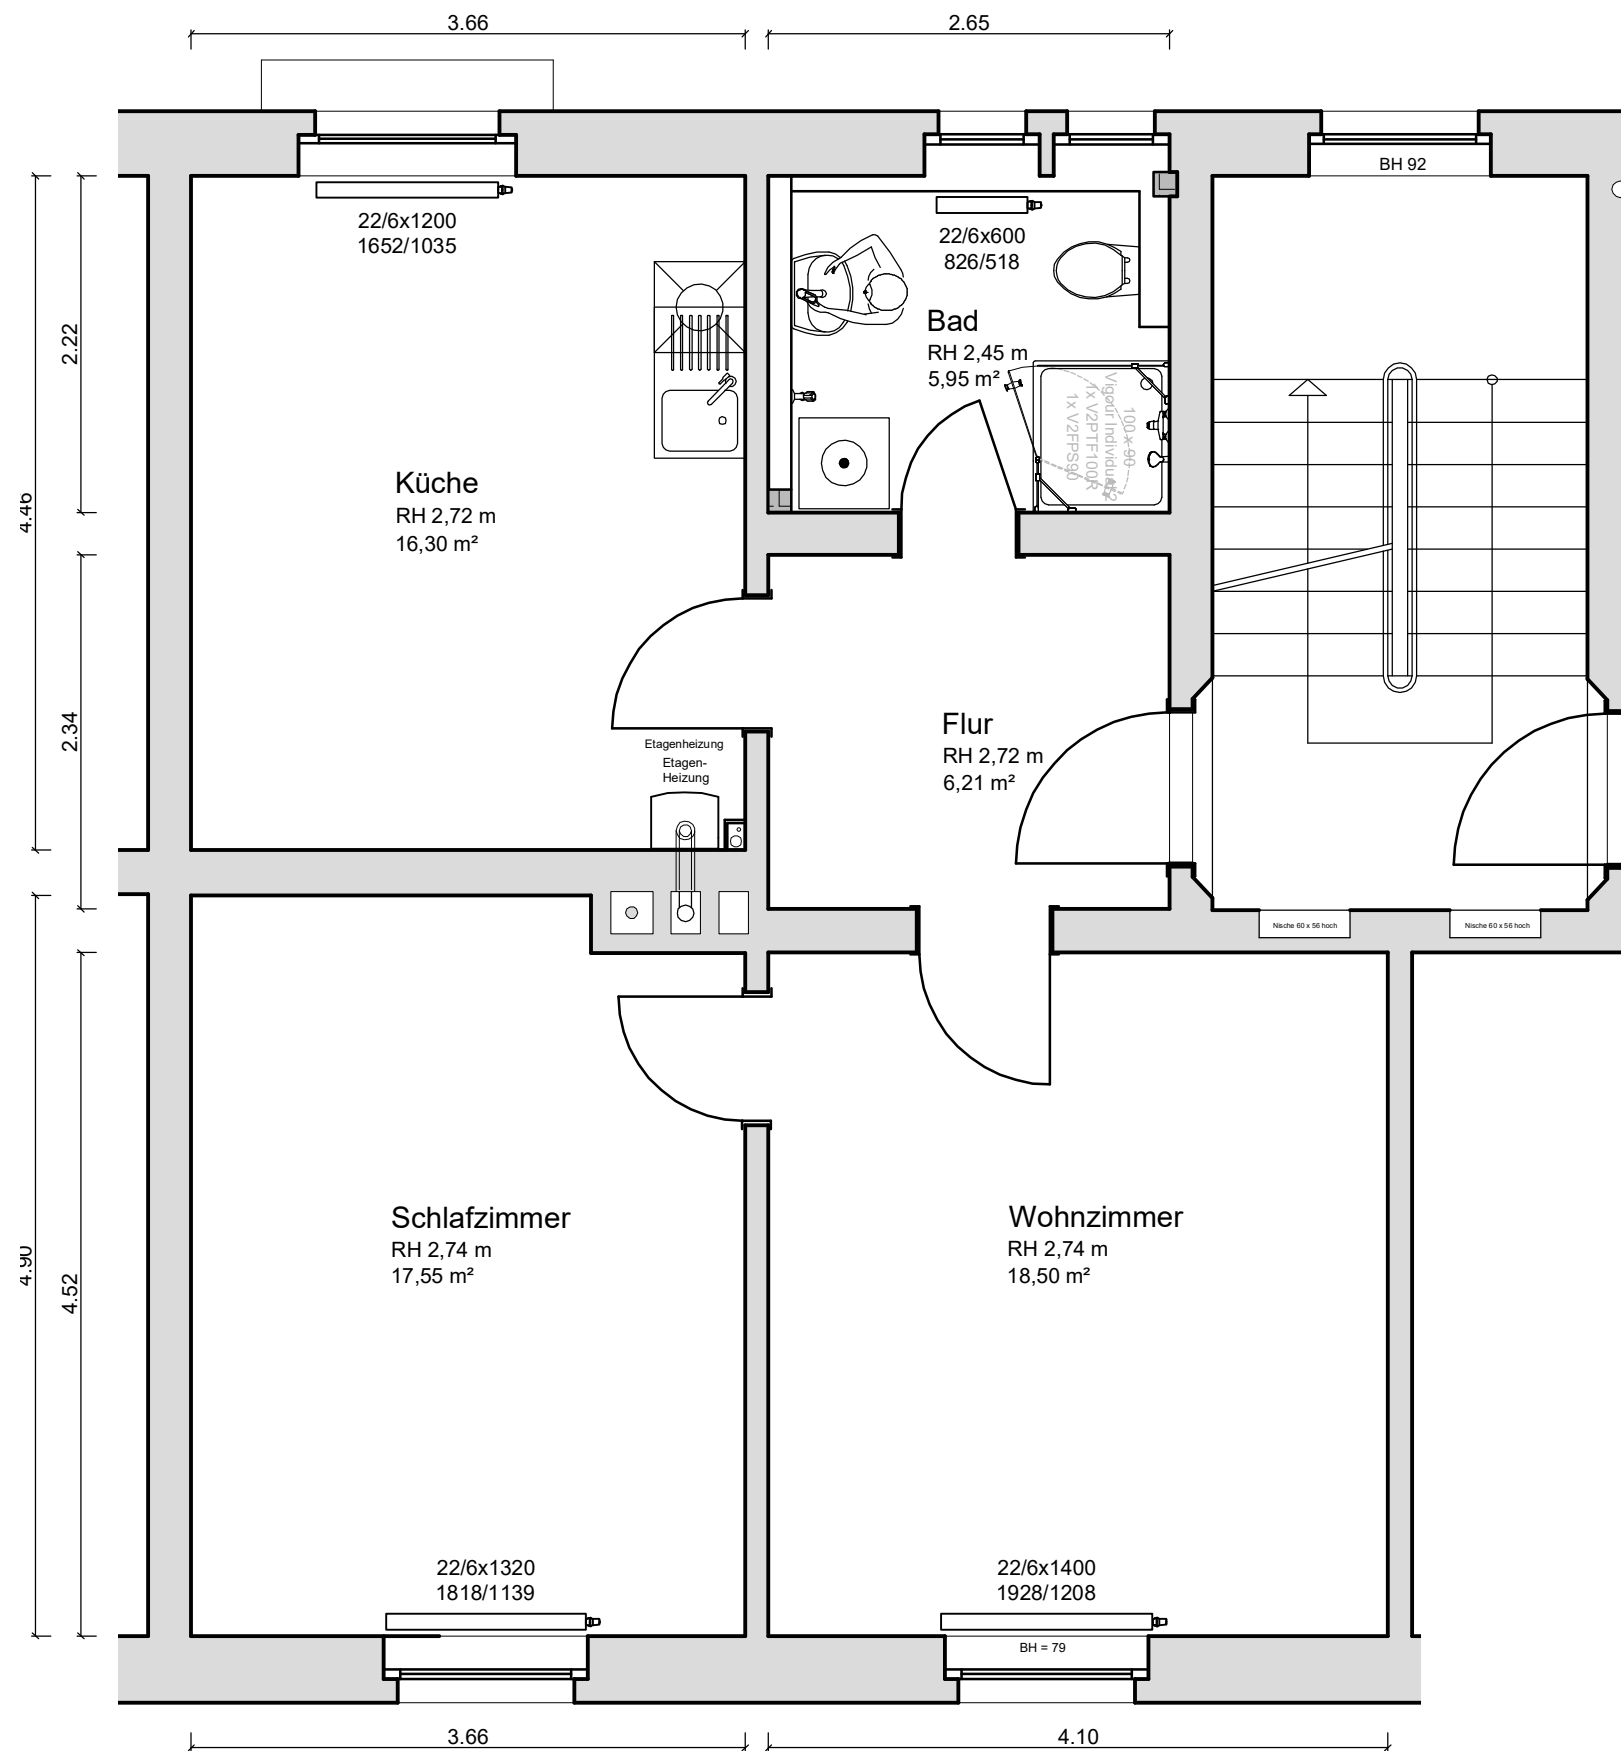

Bitte beachten!
Alle Maße und Angaben sind unverbindlich. Vorhandene
Wandmaße und Türbreiten im konkreten Fall immer vor
Ort nachmessen.

Objektdaten

2 Raum-Wohnung
2.Etage (1. Obergeschoss)
Wohnfläche ca. 64,51 m²

Objektanschrift

Ottersteg 4
02763 Zittau

Wohnungsnummer

517-313-201