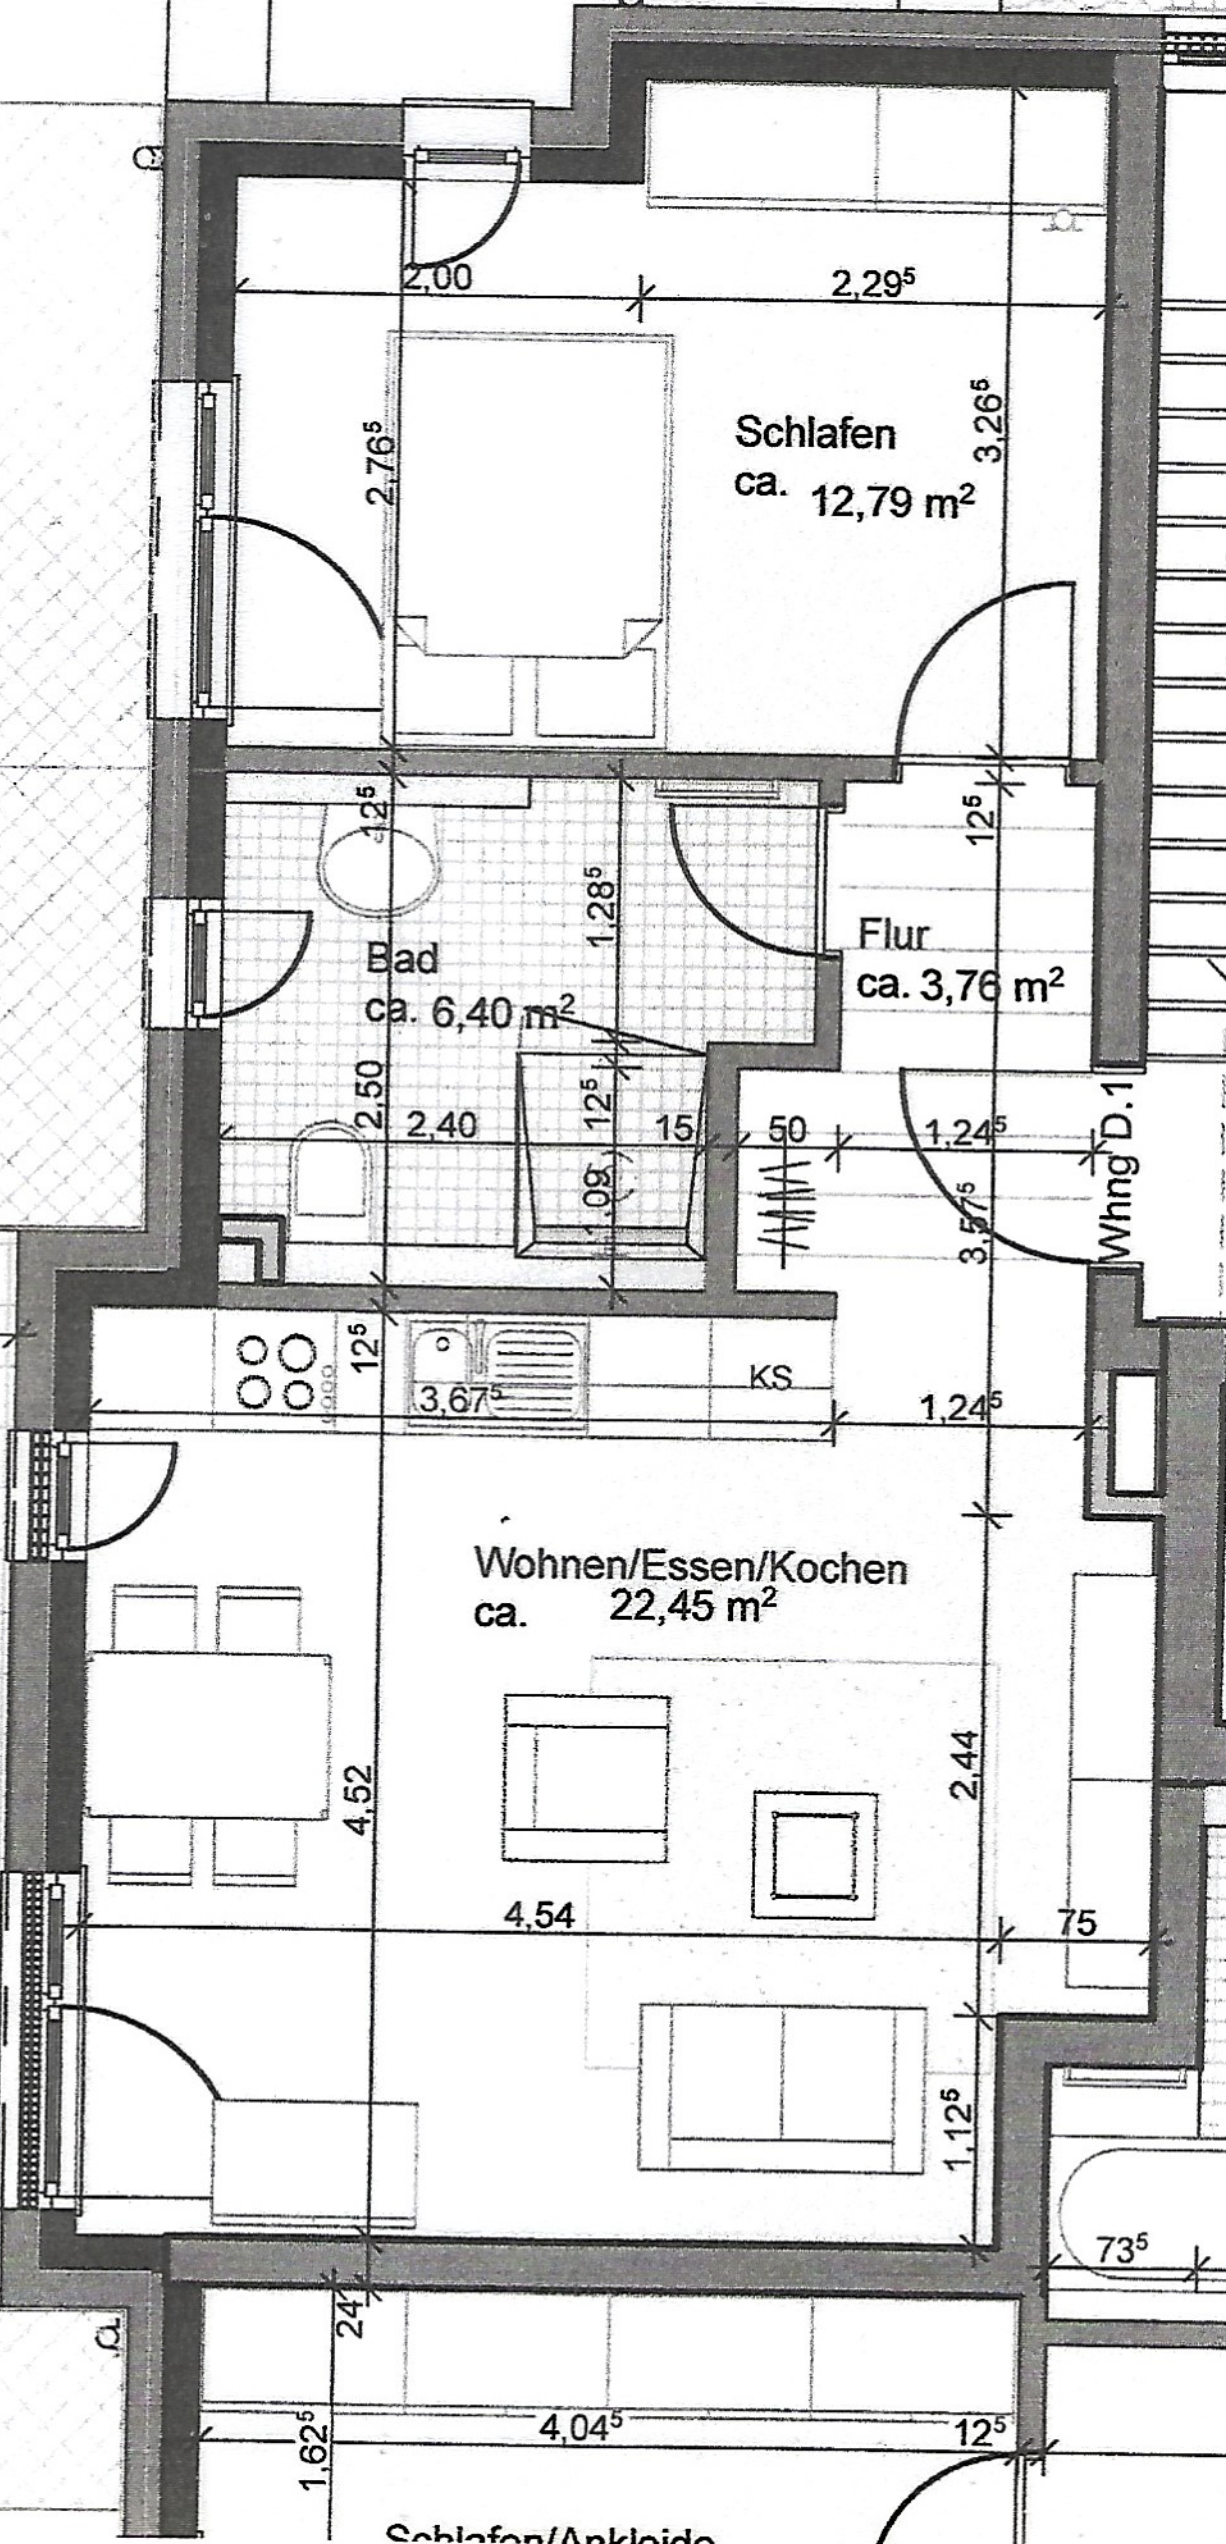

Briefkasten

Gartenfläche als SNR
ca.

Terrasse
ca. 8,51 m²

Whng D.1