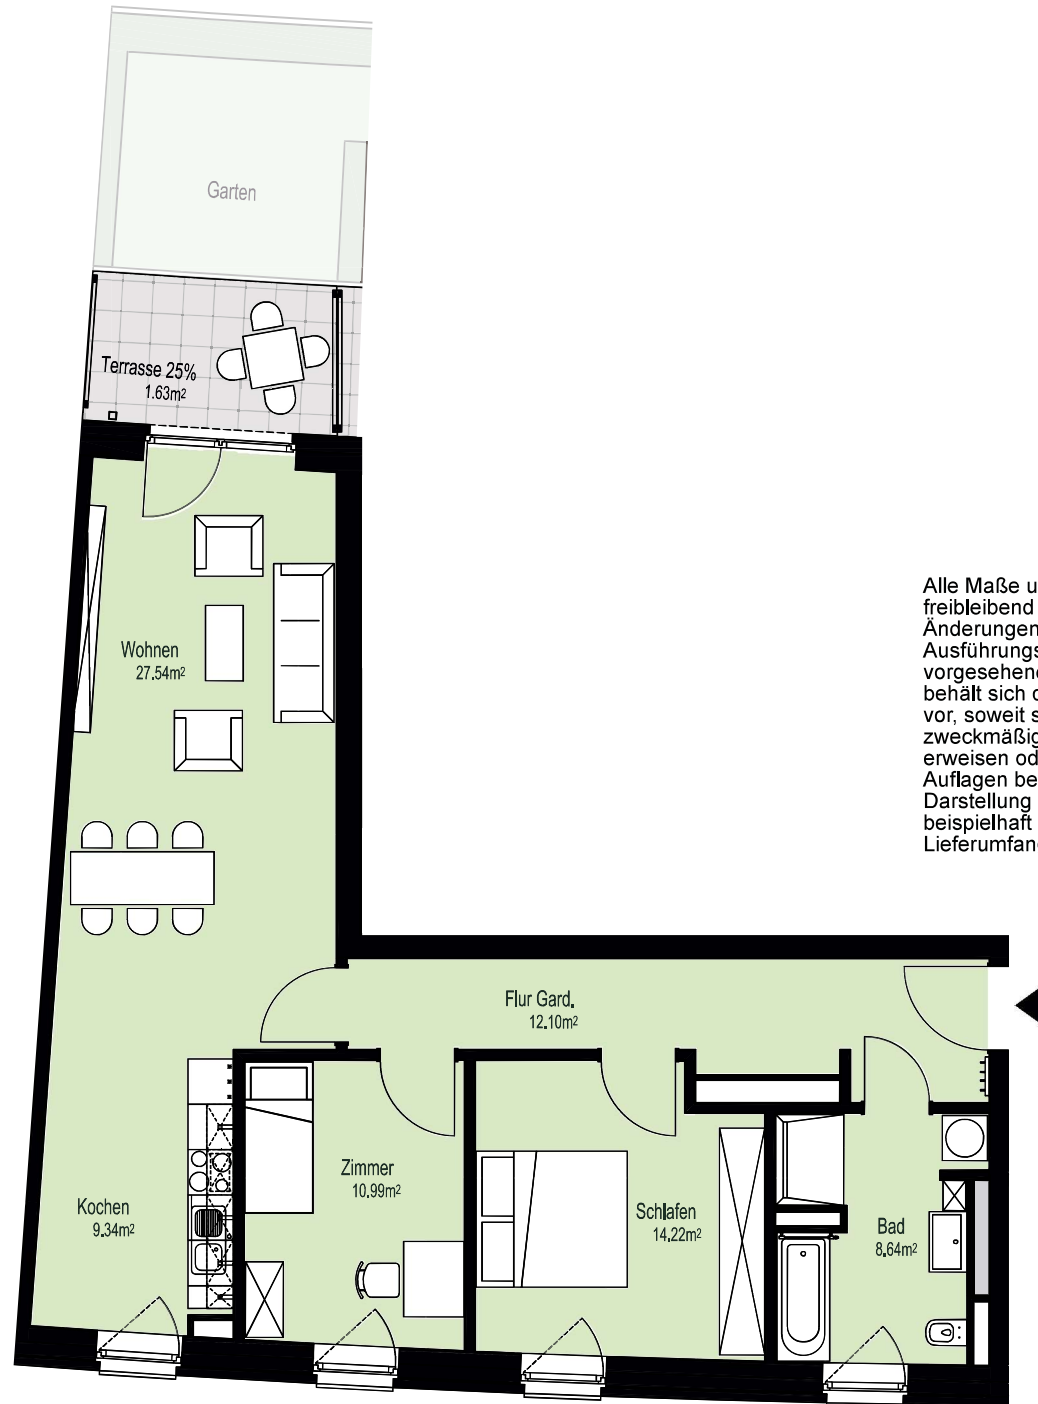

Am grünen Bogen

Rundum Zuhause

Rosalind-Franklin-Allee 46 (Haus-6)
EG - Links 1556/0063 (3-Zimmer)

Flächenaufstellung:

Flur Gard.	12,10 m ²
Zimmer	10,99 m ²
Wohnen	27,54 m ²
Schlafen	14,22 m ²
Bad	8,64 m ²
Kochen	9,34 m ²
Terrasse 25% angerechnet	1,63 m ²
Gesamt	84,46 m²

Rosalind-Franklin-Allee

Alle Maße und Angaben sind freibleibend und unverbindlich. Änderungen in der Planung, Ausführungsart und den vorgesehenen Baustoffen behält sich der Auftraggeber vor, soweit sie sich als zweckmäßig oder notwendig erweisen oder auf behördlichen Auflagen beruhen. Die Darstellung der Möblierung ist beispielhaft und nicht im Lieferumfang enthalten.