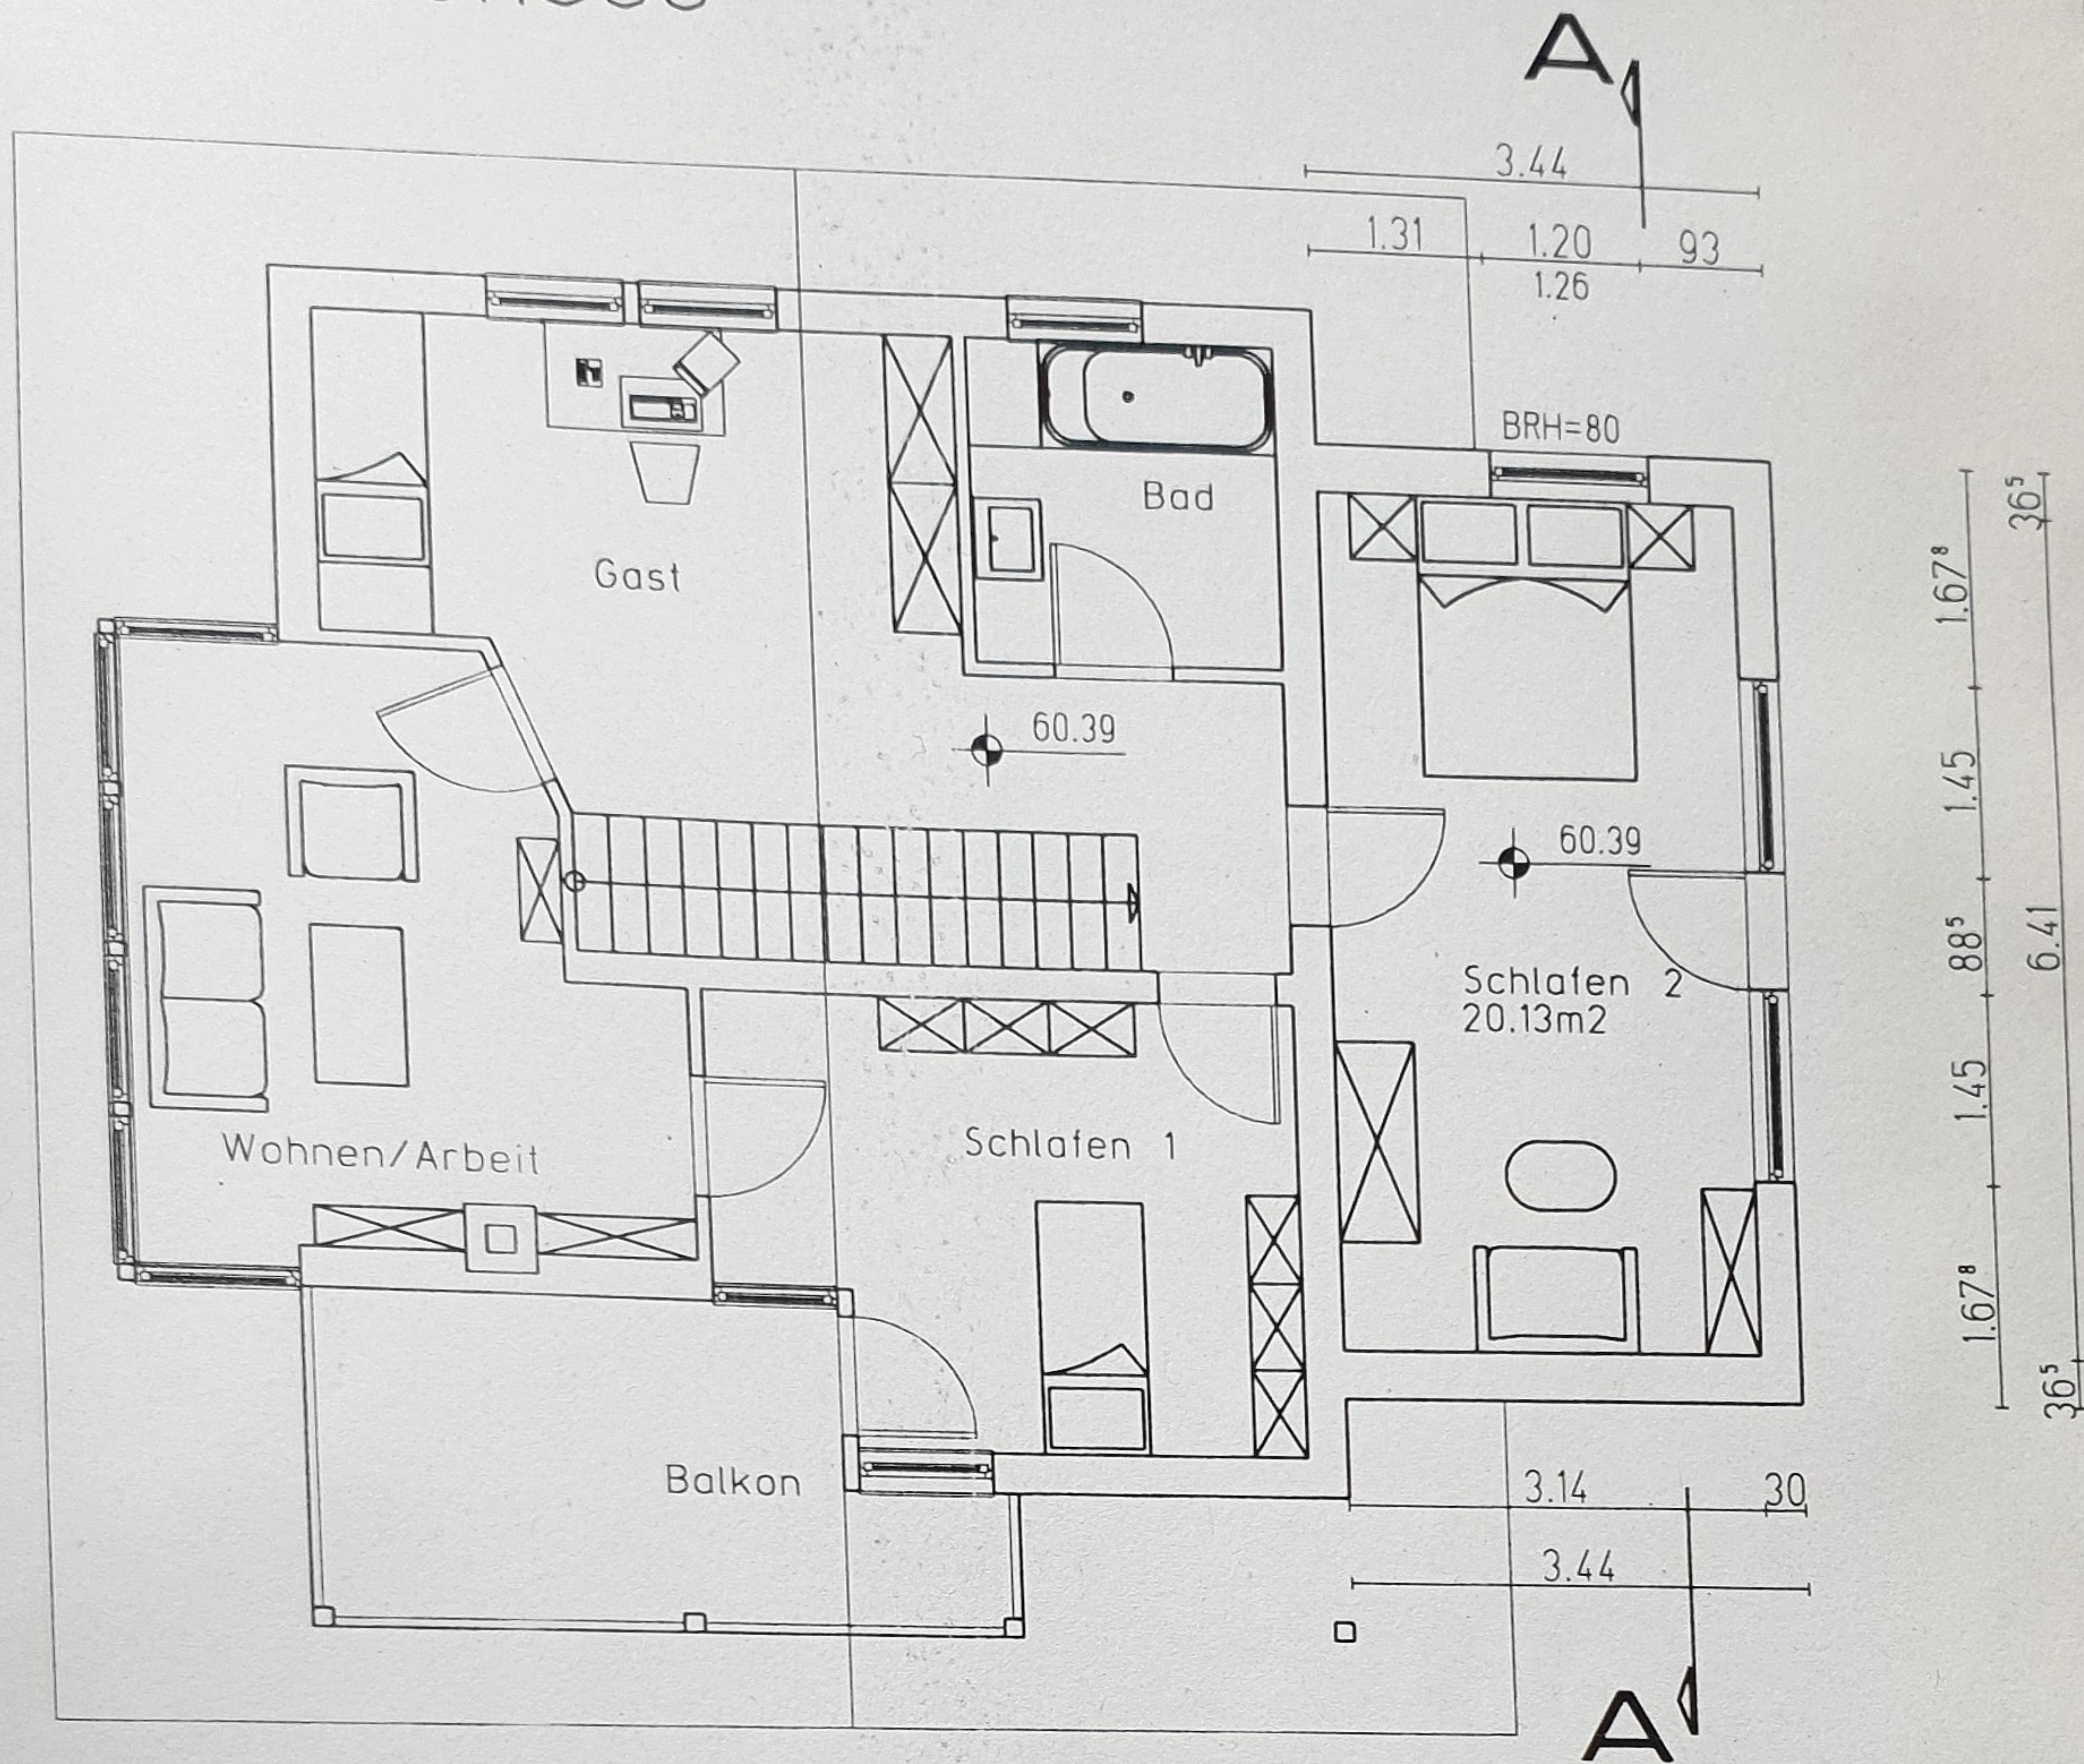

OBERGESCHOSS