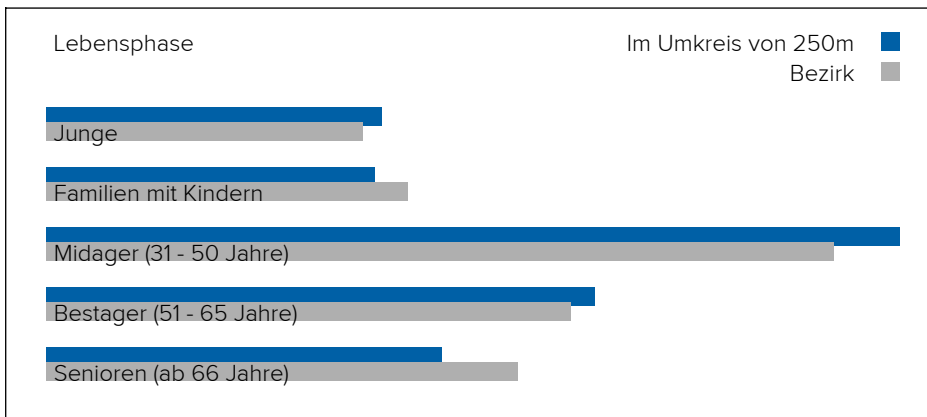

In diesem Gebiet wurde kein Lärm dieser Kategorie gemessen.

3. BEVÖLKERUNG

Haushalte: 35.575

Geschlechterverteilung

Altersstruktur

Lebensphase Allgemein

Junge	14%
Familien mit Kindern	13%
Midager (31 - 50 Jahre)	35%
Bestager (51 - 65 Jahre)	22%
Senioren (ab 66 Jahre)	16%