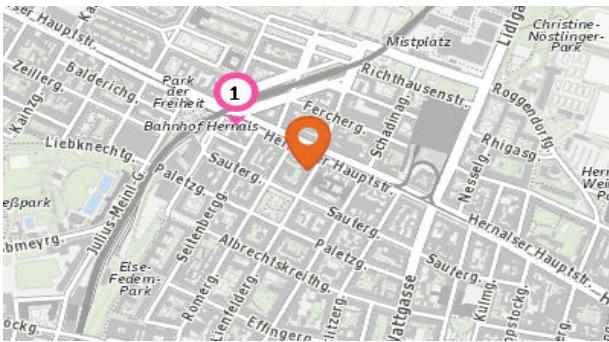

Der nächste Standort:

1. Turmöl

Hernalser Hauptstraße 173
1170 Wien

Öffentliche Verkehrsmittel und Haltestellen

Pro Kategorie werden maximal 25 Einträge angezeigt.

Entspricht einer Gehzeit von ca. 2 Minuten

Entspricht einer Gehzeit von ca. 4 Minuten

Fahrradständer

Anzahl im Umkreis: 25

- | | | |
|---|--|---|
| <ol style="list-style-type: none"> 1. Fahrradständer (20 m)
Lienfeldergasse 96, 1170 Wien 2. Fahrradständer (50 m)
Stöberplatz 1, 1170 Wien 3. Fahrradständer (60 m)
Hernalser Hauptstraße 155, 1170 Wien 4. Fahrradständer (80 m)
Römergasse 83, 1170 Wien 5. Fahrradständer (80 m)
Hernalser Hauptstraße 164, 1170 Wien 6. Fahrradständer (90 m)
Hernalser Hauptstraße 156, 1170 Wien 7. Fahrradständer (90 m)
Lienfeldergasse 82, 1160 Wien | <ol style="list-style-type: none"> 8. Fahrradständer (100 m)
Redtenbachergasse 79, 1170 Wien 9. Fahrradständer (130 m)
Schadinagasse 1, 1170 Wien 10. Fahrradständer (140 m)
Ferchergasse 15, 1170 Wien 11. Fahrradständer (170 m)
Schultheßgasse 3, 1170 Wien 12. Fahrradständer (190 m)
Wurlitzergasse 93, 1170 Wien 13. Fahrradständer (210 m)
Albrechtskreithgasse 32, 1160 Wien 14. Fahrradständer (210 m)
Schadinagasse 7-9, 1170 Wien 15. Fahrradständer (230 m)
Redtenbachergasse 61, 1160 Wien 16. Fahrradständer (230 m)
Albrechtskreithgasse 19, 1160 Wien 17. Fahrradständer (230 m)
Lienfeldergasse 70, 1160 Wien | <ol style="list-style-type: none"> 18. Fahrradständer (240 m)
Heigerleinstraße 33, 1170 Wien 19. Fahrradständer (250 m)
Hernalser Hauptstraße 138, 1170 Wien 20. Fahrradständer (290 m)
Arzbergergasse 2, 1170 Wien 21. Fahrradständer (310 m)
Rötzergasse 83, 1170 Wien 22. Fahrradständer (310 m)
Wattgasse 63, 1160 Wien 23. Fahrradständer (330 m)
Rötzergasse 83, 1170 Wien 24. Fahrradständer (370 m)
Hernalser Hauptstraße 123, 1170 Wien 25. Fahrradständer (380 m)
Rhigagasse 8, 1170 Wien |
|---|--|---|