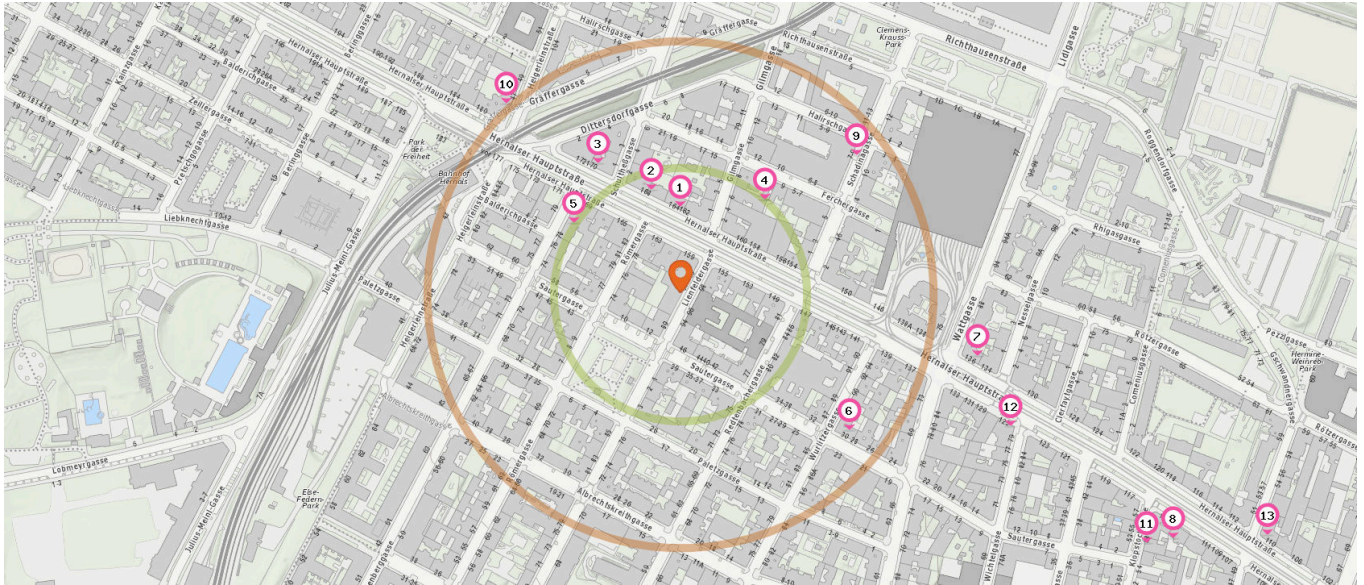

Tiernahrung

Anzahl im Umkreis: 1

4. Fressnapf Wien (120 m)
Hernalser Hauptstraße 156, 1170 Wien

7. Trafik Wien (300 m)
Hernalser Hauptstraße 136, 1170 Wien
8. Trafik Wien (540 m)
Hernalser Hauptstraße 113a, 1170 Wien

Baumarkt

Anzahl im Umkreis: 1

9. Obi Wien (17. Bez.) (220 m)
Schadinagasse 7-9, 1170 Wien

Kosmetik

Anzahl im Umkreis: 2

2. Fußpflege Milo (110 m)
Hernalser Hauptstraße 166, 1170 Wien
3. Nagelstudio THI (150 m)
Hernalser Hauptstraße 170, 1170 Wien

Trafik

Anzahl im Umkreis: 4

5. Trafik Wien (130 m)
Seitenberggasse 78, 1170 Wien
6. Trafik Wien (210 m)
Sautergasse 30, 1170 Wien

Pro Kategorie werden maximal 25 Einträge angezeigt.

■ Entspricht einer Gehzeit von ca. 2 Minuten ■ Entspricht einer Gehzeit von ca. 4 Minuten

Florist

Anzahl im Umkreis: 2

- 10. Blumen Eden (250 m)
Gräffergasse 1, 1170 Wien
- 11. Plantnation (520 m)
Klopstockgasse 58, 1170 Wien

Spielwarenhandlung

Anzahl im Umkreis: 1

- 13. Baumgarten (630 m)
Hernalser Hauptstraße 110, 1170 Wien