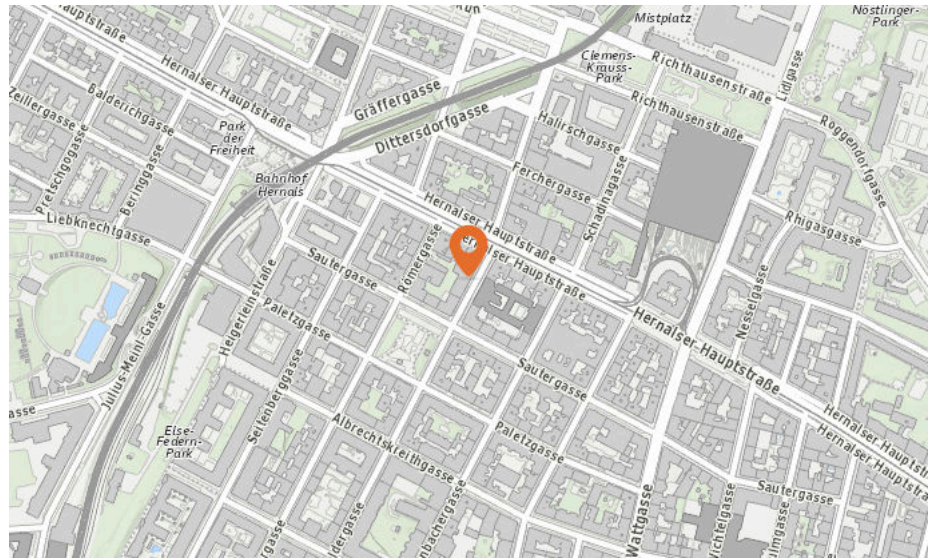

Lärm Flugzeuge

In diesem Gebiet wurde kein Lärm dieser Kategorie gemessen.