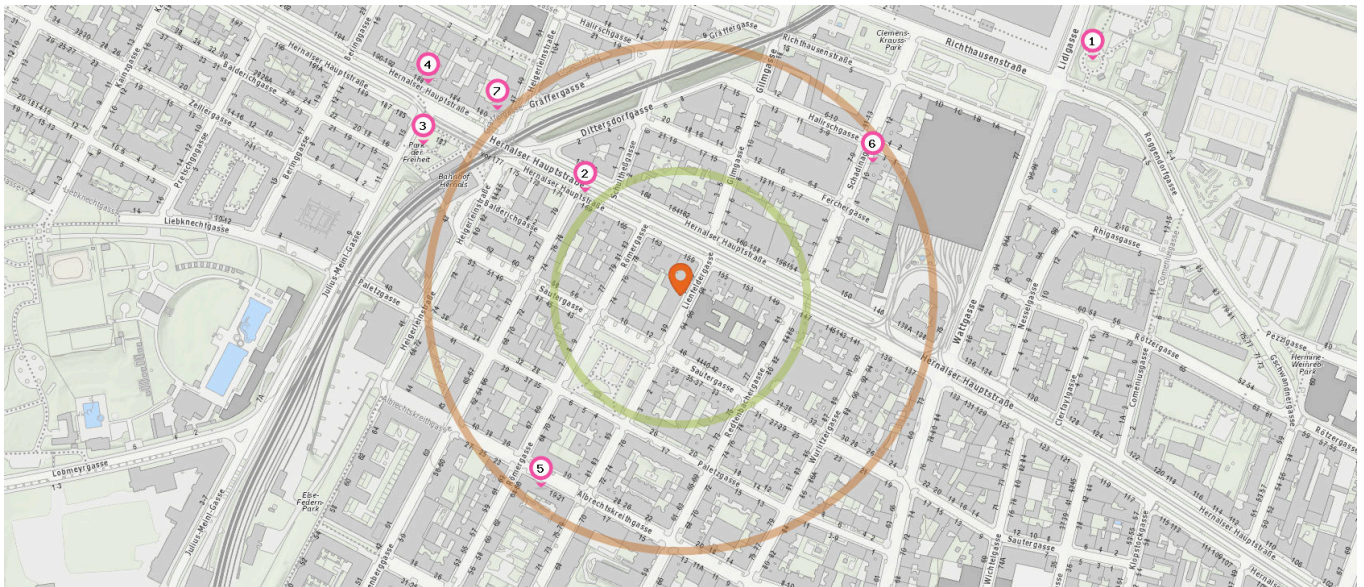

Seniorenheim

Anzahl im Umkreis: 1

15. Pflge-wohnhäuser, Caritas der Erzdioezese Wien (230 m)
Albrechtskreithgasse 19-21, 1160 Wien

Spielplatz

Anzahl im Umkreis: 3

12. Spielplatz (110 m)
Stöberplatz W, 1160 Wien
13. Spielplatz (340 m)
Schadinagasse 11, 1170 Wien
14. Spielplatz (410 m)
Effingergasse 44, 1160 Wien

Bildungseinrichtungen

Pro Kategorie werden maximal 25 Einträge angezeigt.

 Entspricht einer Gehzeit von ca. 2 Minuten

 Entspricht einer Gehzeit von ca. 4 Minuten

Schule

Anzahl im Umkreis: 1

1. MS Redtenbachergasse 79 (90 m)
Redtenbachergasse 79, 1170 Wien

Freizeit & Tourismus

Pro Kategorie werden maximal 25 Einträge angezeigt.

 Entspricht einer Gehzeit von ca. 2 Minuten

 Entspricht einer Gehzeit von ca. 4 Minuten

Kunstwerk

4. Irma Pollitzer (320 m)
Hernalser Hauptstraße 186, 1170 Wien