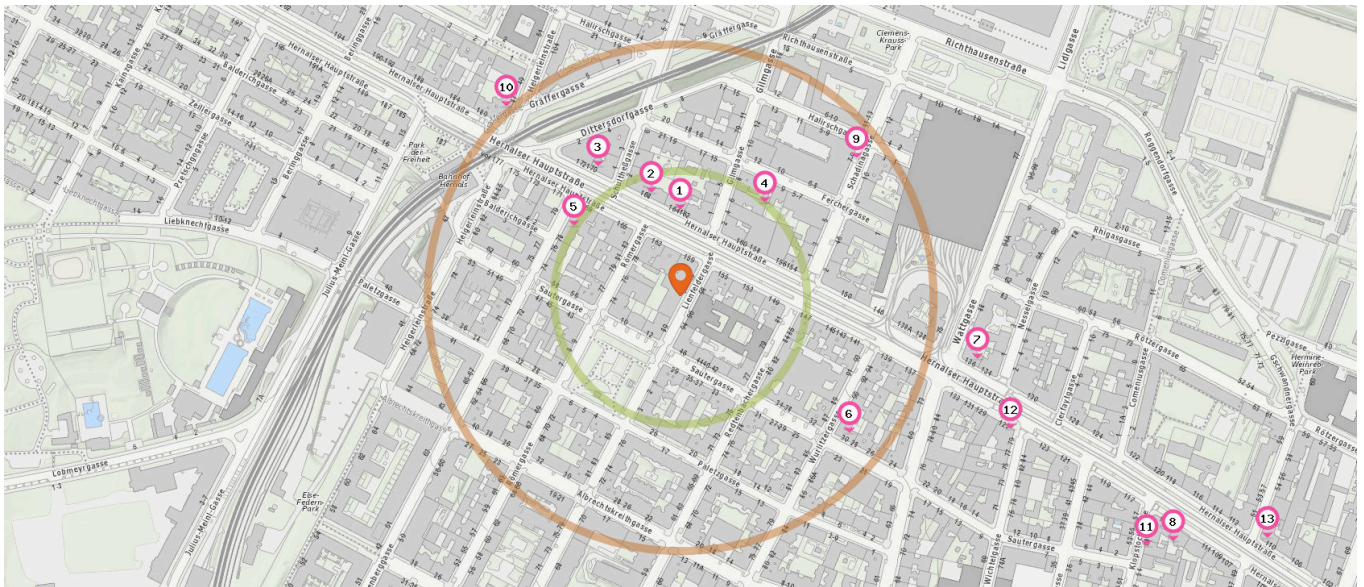

Briefkasten

Anzahl im Umkreis: 5

- 28. Briefkasten (80 m)
Gilm-gasse 1, 1170 Wien
- 29. Briefkasten (160 m)
Stöberplatz 6, 1160 Wien
- 30. Briefkasten (210 m)
Sautergasse 30, 1170 Wien
- 31. Briefkasten (220 m)
Heigerleinstraße 84-86, 1160 Wien

Pro Kategorie werden maximal 25 Einträge angezeigt.

 Entspricht einer Gehzeit von ca. 2 Minuten

 Entspricht einer Gehzeit von ca. 4 Minuten

Telefon

Anzahl im Umkreis: 3

- 47. Telefon (210 m)
Hernalser Hauptstraße 175, 1170 Wien
- 48. Telefon (230 m)
Hernalser Hauptstraße vor 177, 1170 Wien
- 49. Telefon (380 m)
Richthausenstraße 76, 1170 Wien

Shops

Pro Kategorie werden maximal 25 Einträge angezeigt.

■ Entspricht einer Gehzeit von ca. 2 Minuten ■ Entspricht einer Gehzeit von ca. 4 Minuten

Juwelier

Anzahl im Umkreis: 1

1. Goldschmiede Michael Kub (90 m)
Hernalser Hauptstraße 162, 1170 Wien

Tiernahrung

Anzahl im Umkreis: 1

4. Fressnapf Wien (120 m)
Hernalser Hauptstraße 156, 1170 Wien

7. Trafik Wien (300 m)
Hernalser Hauptstraße 136, 1170 Wien
8. Trafik Wien (540 m)
Hernalser Hauptstraße 113a, 1170 Wien