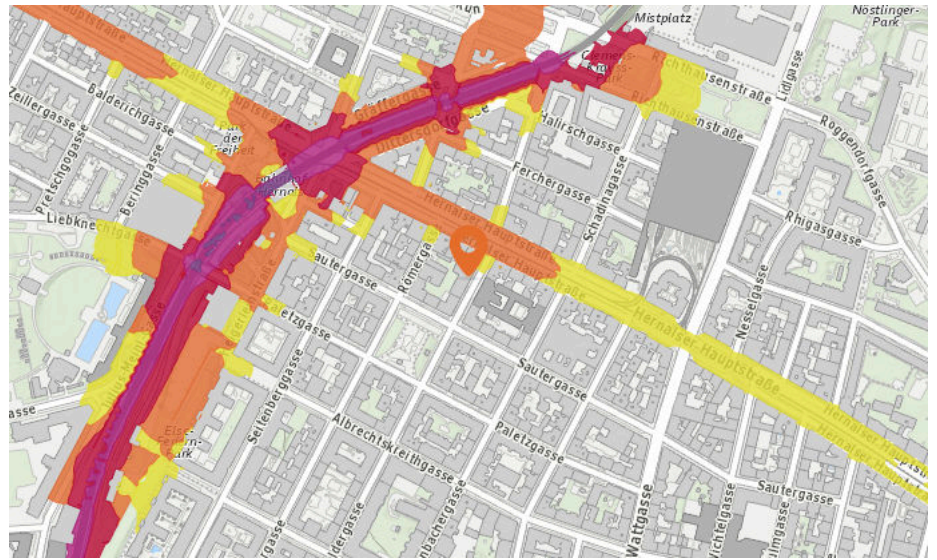

70 bis 75 db:

Entspricht einem Föhn oder Staubsauger in 1m Entfernung

ab 75 db:

Entspricht starkem Straßenverkehr

Lärm Eisenbahn

Lärm Industrie

In diesem Gebiet wurde kein Lärm dieser Kategorie gemessen.

Lärm Flugzeuge