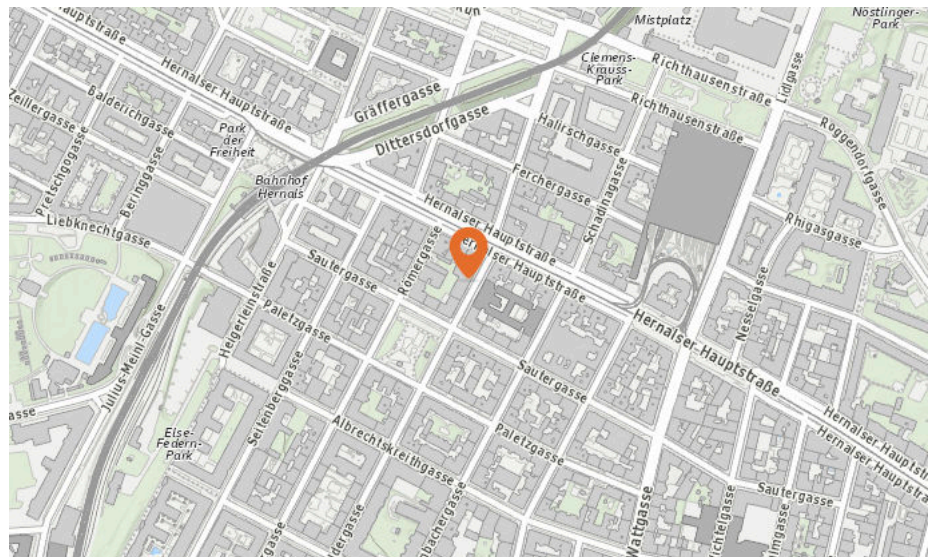

Lärm Industrie

In diesem Gebiet wurde kein Lärm dieser Kategorie gemessen.