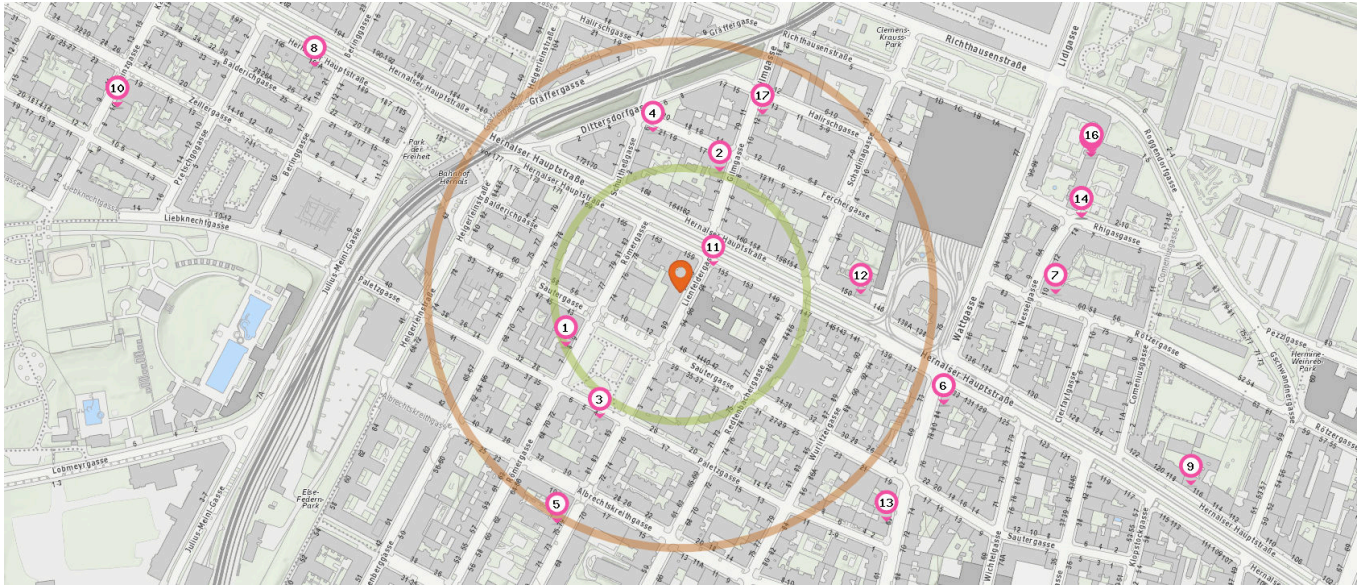

Pro Kategorie werden maximal 25 Einträge angezeigt.

■ Entspricht einer Gehzeit von ca. 2 Minuten ■ Entspricht einer Gehzeit von ca. 4 Minuten

Arzt

Anzahl im Umkreis: 12

1. Dr. Wolfgang Denk (120 m)
Stöberplatz 8/1, 1160 Wien
2. Dr. Matthias Johannes Sittenthaler (130 m)
Gilmgasse 5, 1170 Wien
3. MR Dr. Hans-Otto Bendl (150 m)
Stöberplatz 4, 1160 Wien
4. Dr. Stefan Holub (160 m)
Ferchergasse 21/8, 1170 Wien
5. Dr. Thomas Wochele-Thoma (260 m)
Albrechtskreithgasse 19-21, 1160 Wien
6. Dr. Franz Gerald Jonas (280 m)
Wattgasse 84/31a, 1170 Wien
6. Dr. Andreas Klufa (280 m)
Wattgasse 84, 1170 Wien

Apotheke

Anzahl im Umkreis: 1

11. Linden-Apotheke (40 m)
Hernalser Hauptstraße 155, 1170 Wien

Zahnarzt

Anzahl im Umkreis: 8

12. Dr. Gezer Cennet (180 m)
Hernalser Hauptstraße 148, 1170 Wien
13. Zahnarzt Shamoon Ragheed (300 m)
Wattgasse 63, 1160 Wien
14. Dr. Mitterdorfer Vanessa (400 m)
Rhigassgasse 8, 1170 Wien
14. Dr. Hangl Matthias (400 m)
Rhigassgasse 8, 1170 Wien
14. Dr. Younes Abhari Setareh (400 m)
Rhigassgasse 8, 1170 Wien
14. Dr. Rollé Caroline (400 m)
Rhigassgasse 8, 1170 Wien
15. Dr. Matic Mirjana (430 m)
Rhigassgasse 8, 1170 Wien
16. Dr. Aeenechi Sepand (430 m)
Rhigassgasse 8, 1170 Wien

Pro Kategorie werden maximal 25 Einträge angezeigt.

 Entspricht einer Gehzeit von ca. 2 Minuten

 Entspricht einer Gehzeit von ca. 4 Minuten

Tierarzt

Anzahl im Umkreis: 2

- 17. Dipl.Tzt.Dr. Eva MASSAUER-KREN (190 m)
Gilmgasse 14, 1170 Wien
- 17. Dipl.Tzt.Dr. Katja HIRSCHENAUER-TUPY
(190 m)
Gilmgasse 14, 1170 Wien