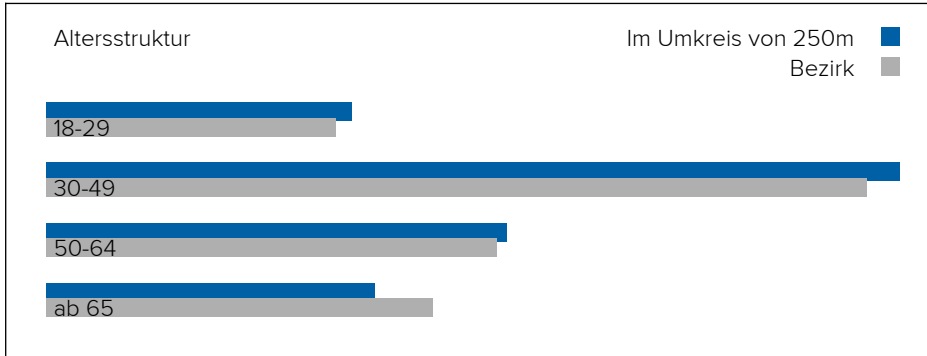

In diesem Gebiet wurde kein Lärm dieser Kategorie gemessen.

3. BEVÖLKERUNG

Haushalte: 35.575

Geschlechterverteilung

Altersstruktur

Lebensphase Allgemein

Junge	14%
Familien mit Kindern	13%
Midager (31 - 50 Jahre)	35%
Bestager (51 - 65 Jahre)	22%
Senioren (ab 66 Jahre)	16%