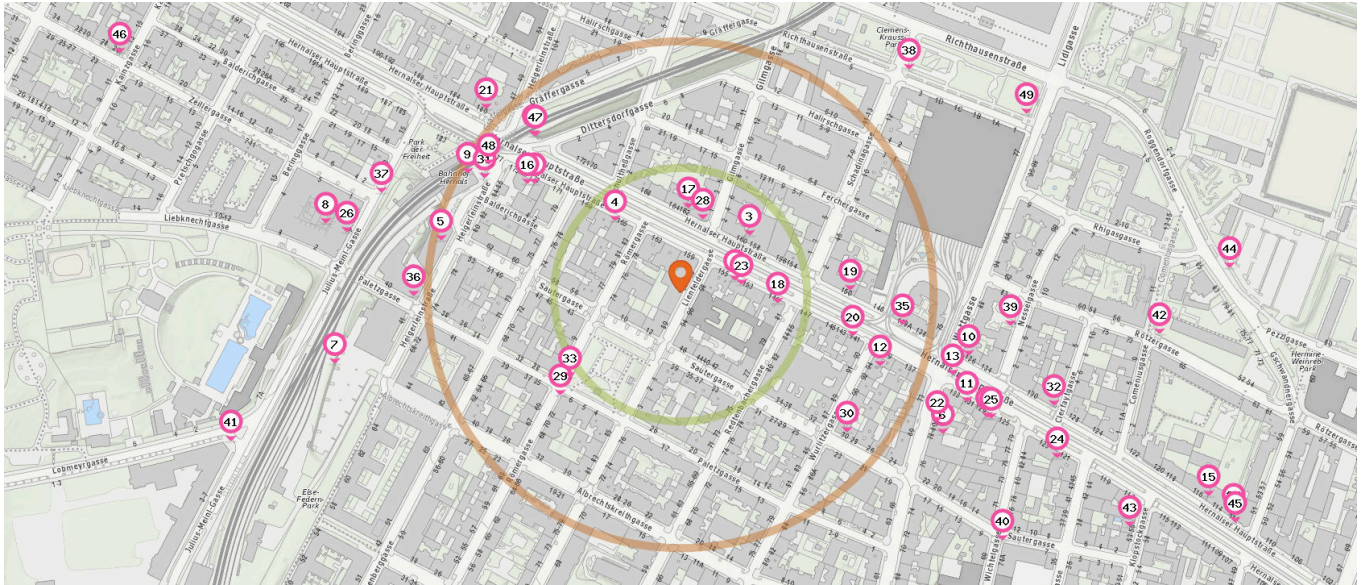

Bäckerei

Anzahl im Umkreis: 3

9. Ströck Bäckerei Hernalers (240 m)
S-Bahn, Hernalser Hauptstraße 177, 1170 Wien
10. Der Mann (290 m)
Hernalser Hauptstrasse 136 (Wattgasse),
1170 Wien
11. Geier (300 m)
Hernalser Hauptstraße 131, 1170 Wien

Drogerie

Anzahl im Umkreis: 1

12. BIPA Wien (210 m)
Hernalser Hauptstrasse 139, 1170 Wien

Bank

Anzahl im Umkreis: 3

13. BAWAG P.S.K. Filiale (280 m)
Hernalser Hauptstraße 133, 1170 Wien
14. Bank Austria SB-Filiale Hernalers-Wattgasse (330 m)
Hernalser Hauptstraße 127, 1170 Wien

Pro Kategorie werden maximal 25 Einträge angezeigt.

■ Entspricht einer Gehzeit von ca. 2 Minuten ■ Entspricht einer Gehzeit von ca. 4 Minuten

15. Oberbank Wien (560 m)
Hernalser Hauptstraße 114, 1170 Wien

 Friseur

 Wäscherei

 Post

Anzahl im Umkreis: 6

Anzahl im Umkreis: 2

Anzahl im Umkreis: 1

16. TurmöL Wien (Post Partner) (190 m)
Hernalser Hauptstraße 173 - 175, 1170 Wien

17. Herren Friseur by Sam (80 m)
Hernalser Hauptstraße 162, 1170 Wien