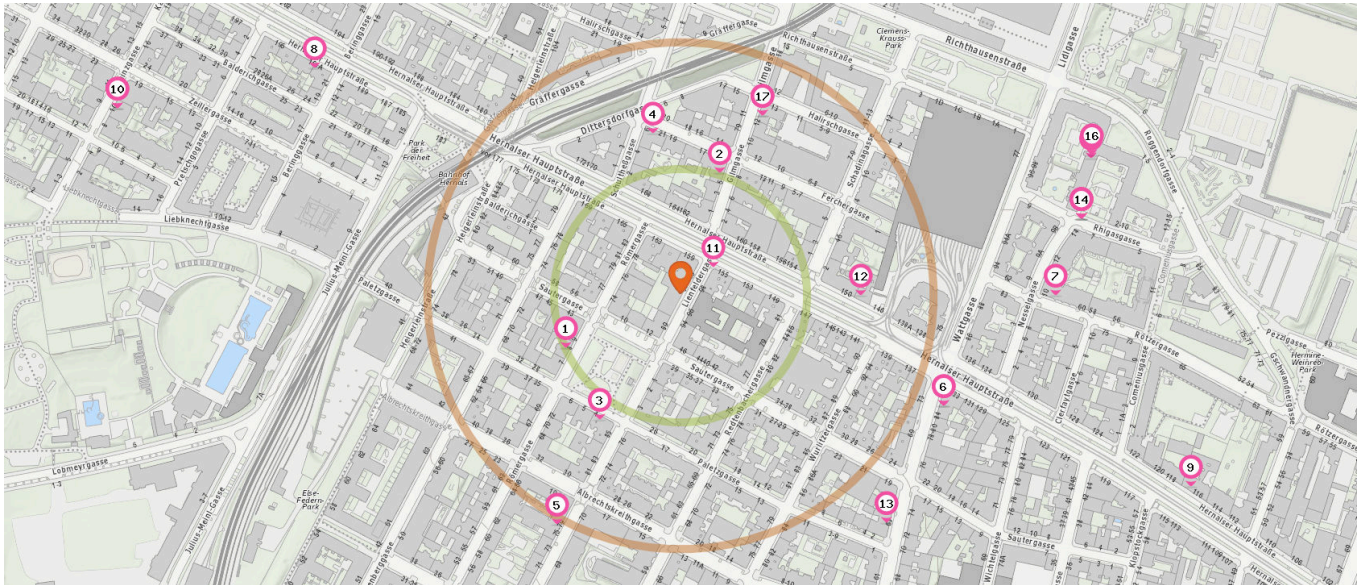

Der nächste Standort:

1. Turmöl

Hernalser Hauptstraße 173
1170 Wien

Öffentliche Verkehrsmittel und Haltestellen

Pro Kategorie werden maximal 25 Einträge angezeigt.

Entspricht einer Gehzeit von ca. 2 Minuten

Anzahl im Umkreis: 2

22. Habled'ere (230 m)
Halirschgasse 3, 1170 Wien

23. Gerücheküche (260 m)
Gräffergasse 1, 1170 Wien

Hotel

Anzahl im Umkreis: 1

26. Hotel Jäger (350 m)
Balderichgasse 18, 1170 Wien

Gesundheit

Pro Kategorie werden maximal 25 Einträge angezeigt.

■ Entspricht einer Gehzeit von ca. 2 Minuten ■ Entspricht einer Gehzeit von ca. 4 Minuten

Arzt

Anzahl im Umkreis: 12

1. Dr. Wolfgang Denk (120 m)
Stöberplatz 8/1, 1160 Wien
2. Dr. Matthias Johannes Sittenthaler (130 m)
Gilmgasse 5, 1170 Wien
3. MR Dr. Hans-Otto Bendl (150 m)
Stöberplatz 4, 1160 Wien
4. Dr. Stefan Holub (160 m)
Ferchergasse 21/8, 1170 Wien
5. Dr. Thomas Wochele-Thoma (260 m)
Albrechtskreithgasse 19-21, 1160 Wien
6. Dr. Franz Gerald Jonas (280 m)
Wattgasse 84/31a, 1170 Wien
6. Dr. Andreas Klufa (280 m)
Wattgasse 84, 1170 Wien

Apotheke

Anzahl im Umkreis: 1

11. Linden-Apotheke (40 m)
Hernalser Hauptstraße 155, 1170 Wien

Zahnarzt

Anzahl im Umkreis: 8

12. Dr. Gezer Cennet (180 m)
Hernalser Hauptstraße 148, 1170 Wien
13. Zahnarzt Shamoon Ragheed (300 m)
Wattgasse 63, 1160 Wien
14. Dr. Mitterdorfer Vanessa (400 m)
Rhigassgasse 8, 1170 Wien
14. Dr. Hangl Matthias (400 m)
Rhigassgasse 8, 1170 Wien
14. Dr. Younes Abhari Setareh (400 m)
Rhigassgasse 8, 1170 Wien
14. Dr. Rollé Caroline (400 m)
Rhigassgasse 8, 1170 Wien
15. Dr. Matic Mirjana (430 m)
Rhigassgasse 8, 1170 Wien
16. Dr. Aeenechi Sepand (430 m)
Rhigassgasse 8, 1170 Wien