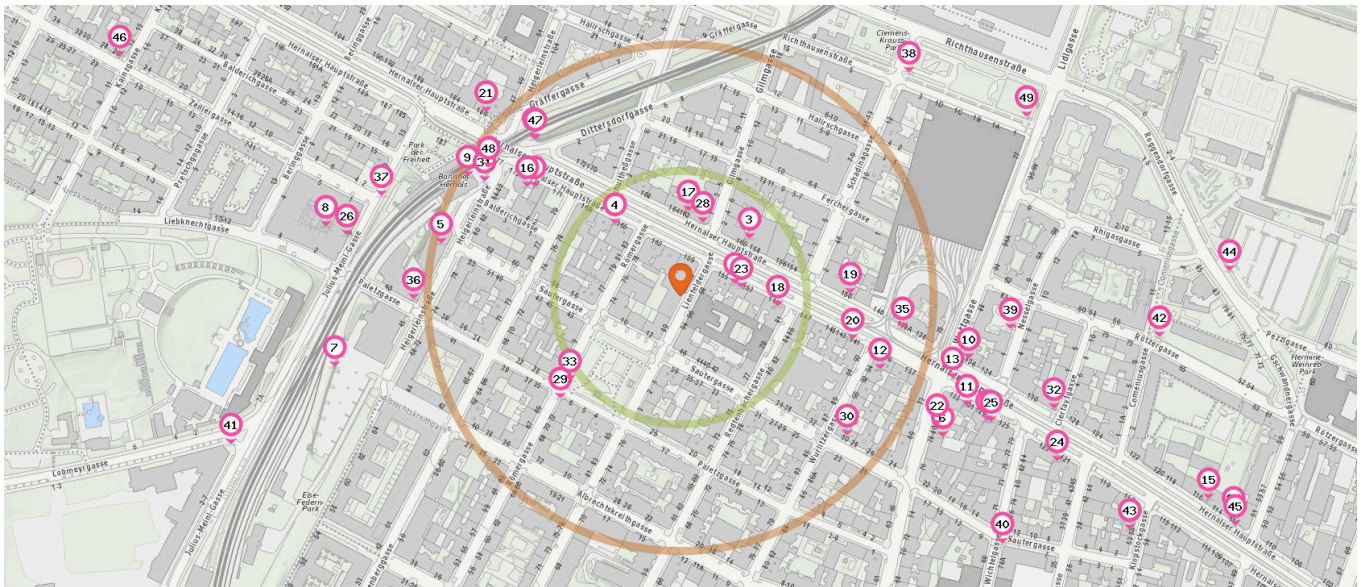

36. Richthausenstraße (10A, 42A) (400 m)
B222 96, 1170 Wien

Taxi

Anzahl im Umkreis: 2

- 37. Taxi (210 m)
Heigerleinstraße 84, 1170 Wien
- 38. Taxi (340 m)
Hernalser Hauptstraße 125-127, 1170 Wien

Pro Kategorie werden maximal 25 Einträge angezeigt.

 Entspricht einer Gehzeit von ca. 2 Minuten

 Entspricht einer Gehzeit von ca. 4 Minuten

Fahrradverleih

Anzahl im Umkreis: 1

39. Citybike (230 m)
Heigerleinstraße 33, 1170 Wien

Bahnhof

Anzahl im Umkreis: 1

40. Hernalds (S45) (260 m)
Haltestelle Hernalds 1301/2, 1170 Wien

Alltags- & Nahversorgung

Pro Kategorie werden maximal 25 Einträge angezeigt.

■ Entspricht einer Gehzeit von ca. 2 Minuten ■ Entspricht einer Gehzeit von ca. 4 Minuten

Supermarkt

Anzahl im Umkreis: 8

1. Greißlerei Zur goldenen Ameise (50 m)
Hernalser Hauptstraße 153, 1170 Wien
2. Nah&Frisch punkt (180 m)
Hernalser Hauptstraße 173, 1170 Wien
3. HOFER (90 m)
Hernalser Hauptstraße 158, 1170 Wien
4. miso (100 m)
Hernalser Hauptstraße 165, 1170 Wien
5. Lidl Wien (240 m)
Heigerleinstraße 43, 1170 Wien
6. BILLA Wien (290 m)
Wattgasse 78-80, 1170 Wien
7. HOFER (350 m)
Heigerleinstraße 41, 1160 Wien
8. BILLA PLUS Wien (360 m)
Julius Meisl Gasse 9, 1160 Wien

Bäckerei

Anzahl im Umkreis: 3

9. Ströck Bäckerei Hernalers (240 m)
S-Bahn, Hernalser Hauptstraße 177, 1170 Wien
10. Der Mann (290 m)
Hernalser Hauptstrasse 136 (Wattgasse),
1170 Wien
11. Geier (300 m)
Hernalser Hauptstraße 131, 1170 Wien