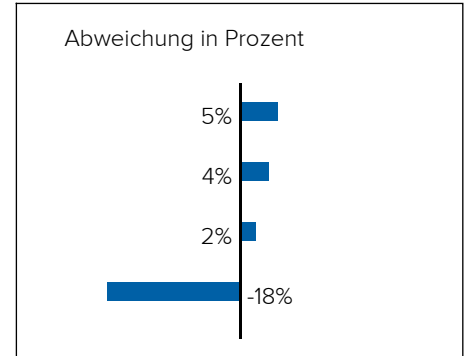

In diesem Gebiet wurde kein Lärm dieser Kategorie gemessen.

3. BEVÖLKERUNG

Haushalte: 35.575

Geschlechterverteilung

Altersstruktur

Lebensphase Allgemein

Junge	14%
Familien mit Kindern	13%
Midager (31 - 50 Jahre)	35%
Bestager (51 - 65 Jahre)	22%
Senioren (ab 66 Jahre)	16%