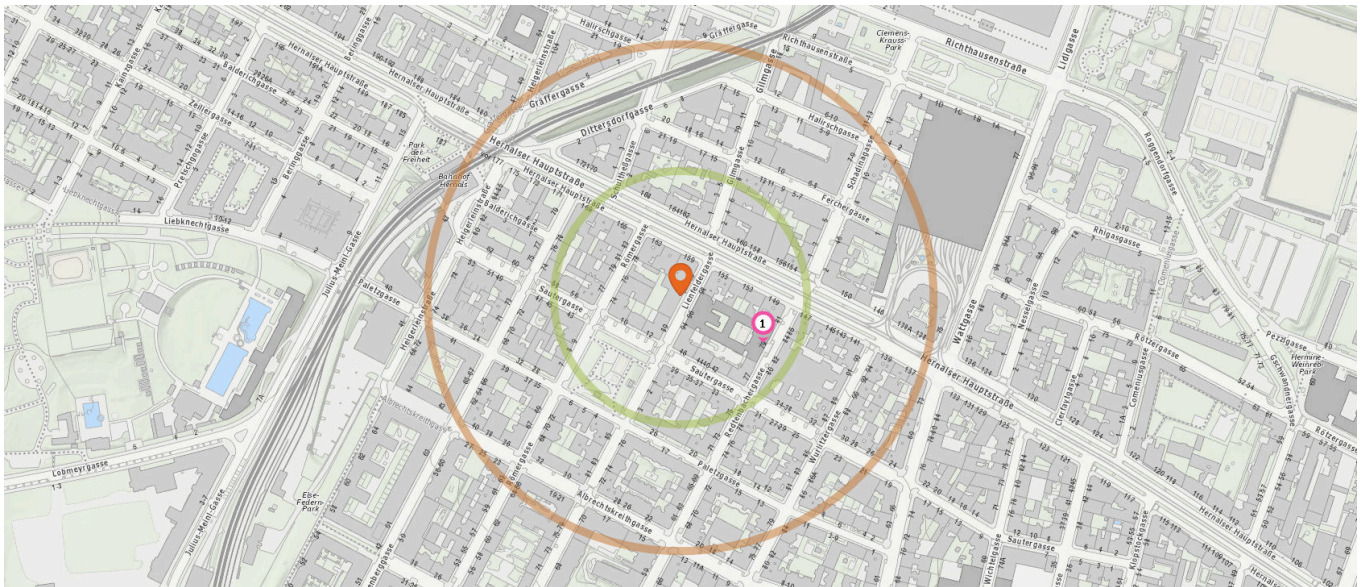

Seniorenheim

Anzahl im Umkreis: 1

15. Pflge-wohnhäuser, Caritas der Erzdioezese Wien (230 m)
Albrechtskreithgasse 19-21, 1160 Wien

Spielplatz

Anzahl im Umkreis: 3

12. Spielplatz (110 m)
Stöberplatz W, 1160 Wien
13. Spielplatz (340 m)
Schadinagasse 11, 1170 Wien
14. Spielplatz (410 m)
Effingergasse 44, 1160 Wien

Bildungseinrichtungen

Pro Kategorie werden maximal 25 Einträge angezeigt.

 Entspricht einer Gehzeit von ca. 2 Minuten

 Entspricht einer Gehzeit von ca. 4 Minuten

Schule

Anzahl im Umkreis: 1

1. MS Redtenbachergasse 79 (90 m)
Redtenbachergasse 79, 1170 Wien

Freizeit & Tourismus

Pro Kategorie werden maximal 25 Einträge angezeigt.

 Entspricht einer Gehzeit von ca. 2 Minuten

 Entspricht einer Gehzeit von ca. 4 Minuten

Kunstwerk

4. Irma Pollitzer (320 m)
Hernalser Hauptstraße 186, 1170 Wien