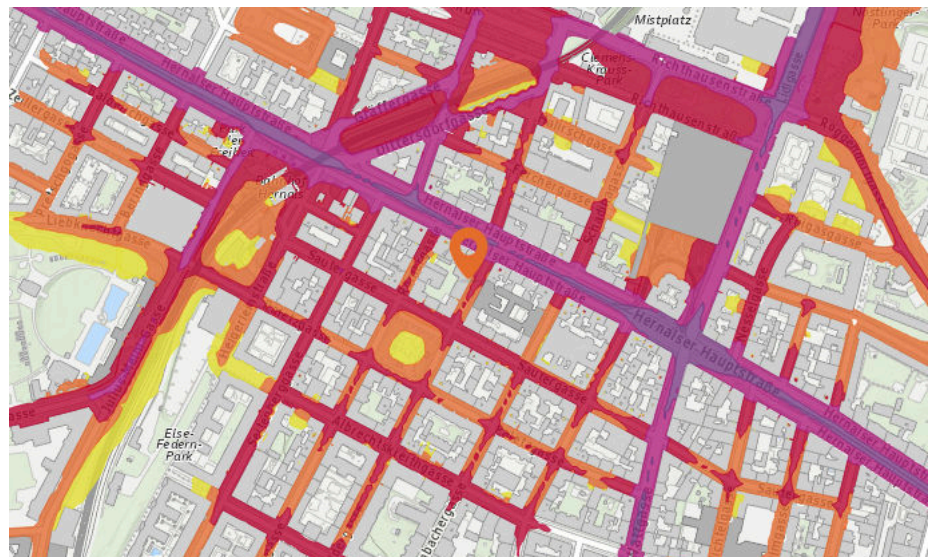

2. WIE LAUT IST ES IN IHRER UMGEBUNG?

Die Lärmkarten zeigen deutlich wo es in der Gegend durch erhöhtes Verkehrsaufkommen etwas lauter wird und wo mit weniger Geräuschkulisse zu rechnen ist.

Lärm Straßen

70 bis 75 db:

Entspricht einem Föhn oder Staubsauger in 1m Entfernung

ab 75 db:

Entspricht starkem Straßenverkehr

Lärm Eisenbahn

Lärm Industrie

In diesem Gebiet wurde kein Lärm dieser Kategorie gemessen.

Lärm Flugzeuge