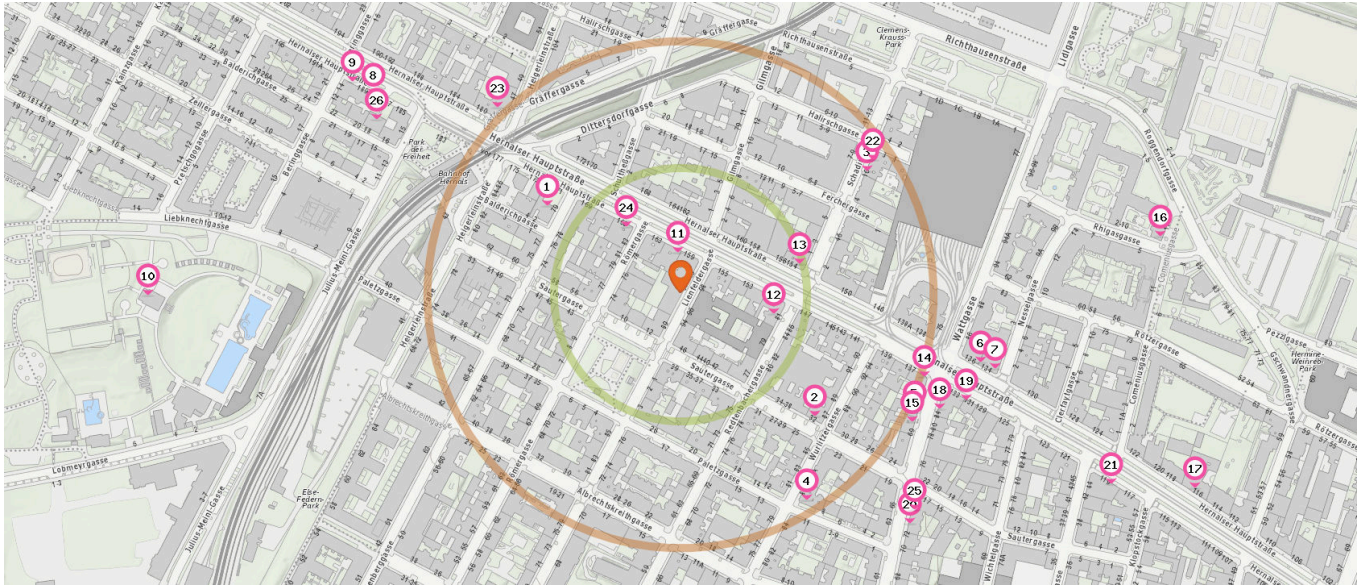

8. Al Capone (360 m)
Hernalser Hauptstraße 187, 1170 Wien
9. Liebstöckl (380 m)
Leopold-Kunschak-Platz 2, 1170 Wien
10. Buffet (530 m)
Kongreßbad B, 1160 Wien

14. S'Hundada (250 m)
Hernalser Hauptstraße 135, 1170 Wien
15. Cafe Times (260 m)
Wattgasse 69, 1170 Wien
16. Cafe Konditorei Feinkost Dodoshy (480 m)
Rhigagasse 8, 1170 Wien
17. FOODPOINT (540 m)
Hernalser Hauptstraße 116, 1170 Wien

Cafe

Anzahl im Umkreis: 7

11. Konditorei L. Heiner (40 m)
Hernalser Hauptstraße 161, 1170 Wien
12. Café Melodie 81 (90 m)
Redtenbachergasse 81, 1170 Wien
13. Cafe defizit (120 m)
Schadinagasse 1, 1170 Wien

Fast-Food Restaurant

Anzahl im Umkreis: 4

18. Burek shop (280 m)
Wattgasse 84, 1170 Wien
19. La Gusta (300 m)
Hernalser Hauptstraße 131, 1170 Wien

Pro Kategorie werden maximal 25 Einträge angezeigt.

■ Entspricht einer Gehzeit von ca. 2 Minuten ■ Entspricht einer Gehzeit von ca. 4 Minuten

Pro Kategorie werden maximal 25 Einträge angezeigt.

■ Entspricht einer Gehzeit von ca. 2 Minuten ■ Entspricht einer Gehzeit von ca. 4 Minuten

Arzt

Anzahl im Umkreis: 12

1. Dr. Wolfgang Denk (120 m)
Stöberplatz 8/1, 1160 Wien
2. Dr. Matthias Johannes Sittenthaler (130 m)
Gilmgasse 5, 1170 Wien
3. MR Dr. Hans-Otto Bendl (150 m)
Stöberplatz 4, 1160 Wien
4. Dr. Stefan Holub (160 m)
Ferchergasse 21/8, 1170 Wien
5. Dr. Thomas Wochele-Thoma (260 m)
Albrechtskreithgasse 19-21, 1160 Wien
6. Dr. Franz Gerald Jonas (280 m)
Wattgasse 84/31a, 1170 Wien
6. Dr. Andreas Klufa (280 m)
Wattgasse 84, 1170 Wien