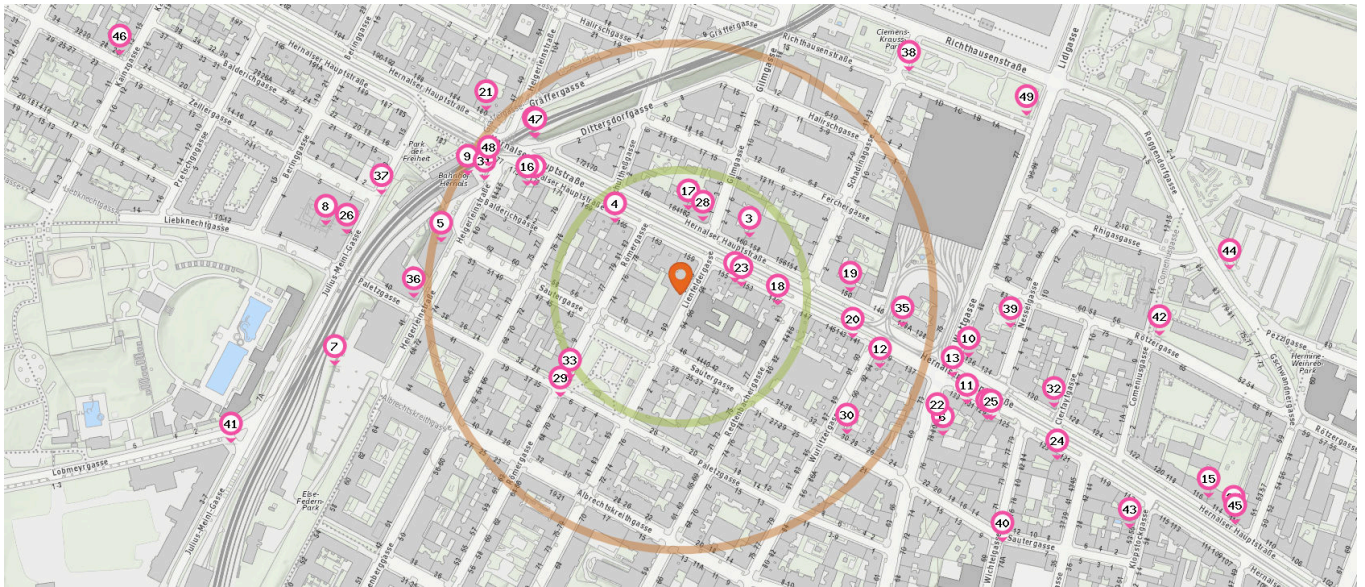

- 46. Recycling (600 m)
Zeillergasse 26, 1170 Wien

Anzahl im Umkreis: 14

- 33. Recycling (140 m)
Römergasse 72, 1160 Wien
- 34. Recycling (210 m)
Dittersdorf-gasse 2, 1170 Wien
- 35. Recycling (220 m)
Hernalser Hauptstraße 138A, 1170 Wien
- 36. Recycling (260 m)
Heigerleinstraße 74, 1160 Wien
- 37. Recycling (310 m)
Julius-Meini-Gasse 11, 1170 Wien
- 38. Recycling (320 m)
Richthausenstraße 3, 1170 Wien

Briefkasten

Anzahl im Umkreis: 5

- 28. Briefkasten (80 m)
Gilm-gasse 1, 1170 Wien
- 29. Briefkasten (160 m)
Stöberplatz 6, 1160 Wien
- 30. Briefkasten (210 m)
Sautergasse 30, 1170 Wien
- 31. Briefkasten (220 m)
Heigerleinstraße 84-86, 1160 Wien

Pro Kategorie werden maximal 25 Einträge angezeigt.

 Entspricht einer Gehzeit von ca. 2 Minuten

 Entspricht einer Gehzeit von ca. 4 Minuten

Telefon

Anzahl im Umkreis: 3

- 47. Telefon (210 m)
Hernalser Hauptstraße 175, 1170 Wien
- 48. Telefon (230 m)
Hernalser Hauptstraße vor 177, 1170 Wien
- 49. Telefon (380 m)
Richthausenstraße 76, 1170 Wien

Shops

Pro Kategorie werden maximal 25 Einträge angezeigt.

■ Entspricht einer Gehzeit von ca. 2 Minuten ■ Entspricht einer Gehzeit von ca. 4 Minuten

Juwelier

Anzahl im Umkreis: 1

1. Goldschmiede Michael Kub (90 m)
Hernalser Hauptstraße 162, 1170 Wien