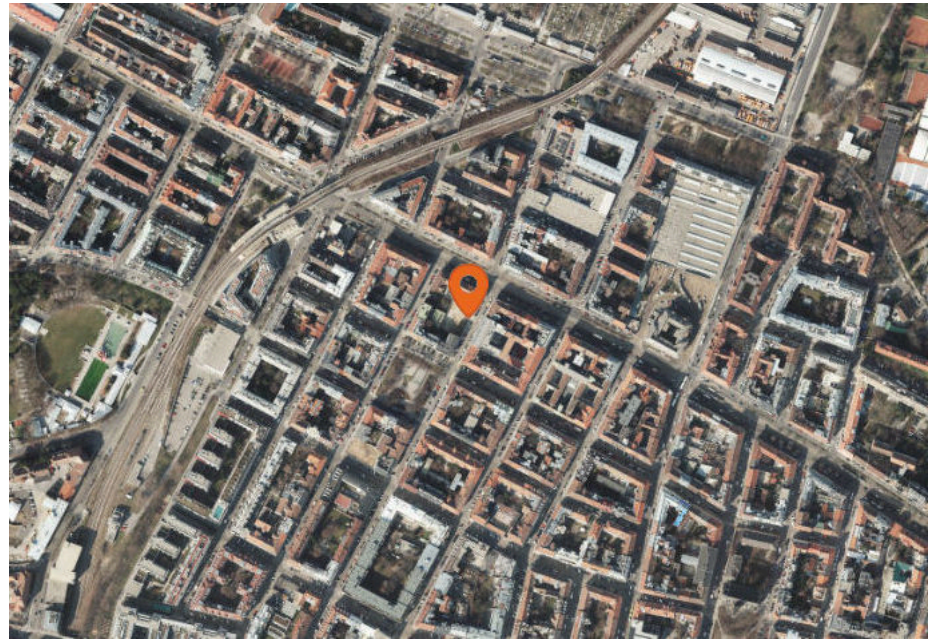

1170 Wien, Lienfeldergasse 91

LAGERREPORT

Lienfeldergasse 91
1170 Wien

LAGERREPORT-Nr.: 18821

Abfragestichtag: 28.06.2023

Erstellt von: wohnung@ehl.at

INHALTSVERZEICHNIS

1. Infrastruktur und Verkehrsanbindung	3
Individual- und öffentlicher Verkehr	3
Kurzparkzonen und Kurzparkstreifen	3
Tankstellen & Autowaschanlagen	4
Öffentliche Verkehrsmittel und Haltestellen	5
Alltags- & Nahversorgung	8
Shops	12
Gastronomie & Beherbergung	14
Gesundheit	16
Familien & Kinder	18
Bildungseinrichtungen	19
Freizeit & Tourismus	20
<hr/>	
2. Wie laut ist es in Ihrer Umgebung?	21
Lärm Straßen	21
Lärm Eisenbahn	22
Lärm Industrie	22
Lärm Flugzeuge	23
<hr/>	
3. Bevölkerung	24
Haushaltsanzahl	24
Geschlechterverteilung	24
Altersstruktur	25
Lebensphase	25
Lebensphase Allgemein	25
<hr/>	
4. Anhang	26