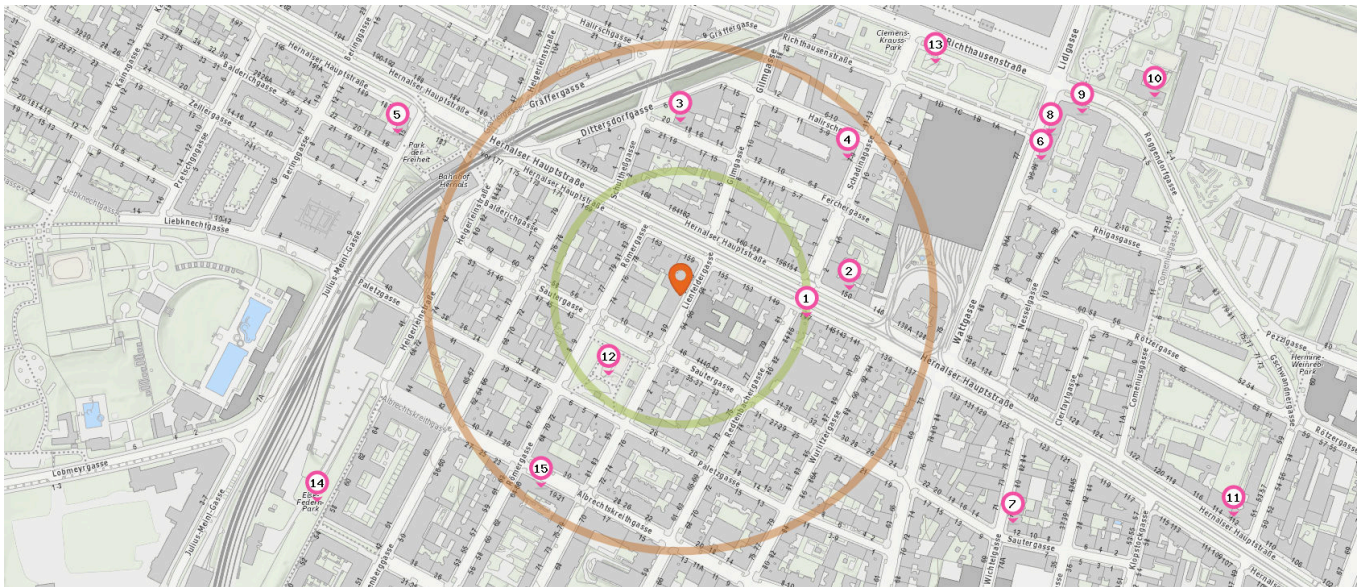

Apotheke

Anzahl im Umkreis: 1

11. Linden-Apotheke (40 m)
Hernalser Hauptstraße 155, 1170 Wien

Zahnarzt

Anzahl im Umkreis: 8

12. Dr. Gezer Cennet (180 m)
Hernalser Hauptstraße 148, 1170 Wien
13. Zahnarzt Shamoon Ragheed (300 m)
Wattgasse 63, 1160 Wien
14. Dr. Mitterdorfer Vanessa (400 m)
Rhigassgasse 8, 1170 Wien
14. Dr. Hangl Matthias (400 m)
Rhigassgasse 8, 1170 Wien
14. Dr. Younes Abhari Setareh (400 m)
Rhigassgasse 8, 1170 Wien
14. Dr. Rollé Caroline (400 m)
Rhigassgasse 8, 1170 Wien
15. Dr. Matic Mirjana (430 m)
Rhigassgasse 8, 1170 Wien
16. Dr. Aeenechi Sepand (430 m)
Rhigassgasse 8, 1170 Wien

Pro Kategorie werden maximal 25 Einträge angezeigt.

 Entspricht einer Gehzeit von ca. 2 Minuten

 Entspricht einer Gehzeit von ca. 4 Minuten

Tierarzt

Anzahl im Umkreis: 2

- 17. Dipl.Tzt.Dr. Eva MASSAUER-KREN (190 m)
Gilmgasse 14, 1170 Wien
- 17. Dipl.Tzt.Dr. Katja HIRSCHENAUER-TUPY
(190 m)
Gilmgasse 14, 1170 Wien

Familien & Kinder

Pro Kategorie werden maximal 25 Einträge angezeigt.

 Entspricht einer Gehzeit von ca. 2 Minuten

 Entspricht einer Gehzeit von ca. 4 Minuten

Kindergarten

Anzahl im Umkreis: 11

1. Kindergarten (130 m)
Hernalser Hauptstraße 147, 1170 Wien
2. Kids Academy (170 m)
Hernalser Hauptstraße 150-152, 1170 Wien
3. Teddybär (170 m)
Ferchergasse 18, 1170 Wien
4. 'Teddybär' (210 m)
Schadinagasse 7-9, 1170 Wien
5. Kindergarten (320 m)
Julius-Meini-Gasse 15, 1170 Wien
6. Kindergarten (380 m)
Rhigassgasse 8, 1170 Wien
7. Kindertagesheim der Marienpfarre (400 m)
Wichtelgasse 76, 1170 Wien