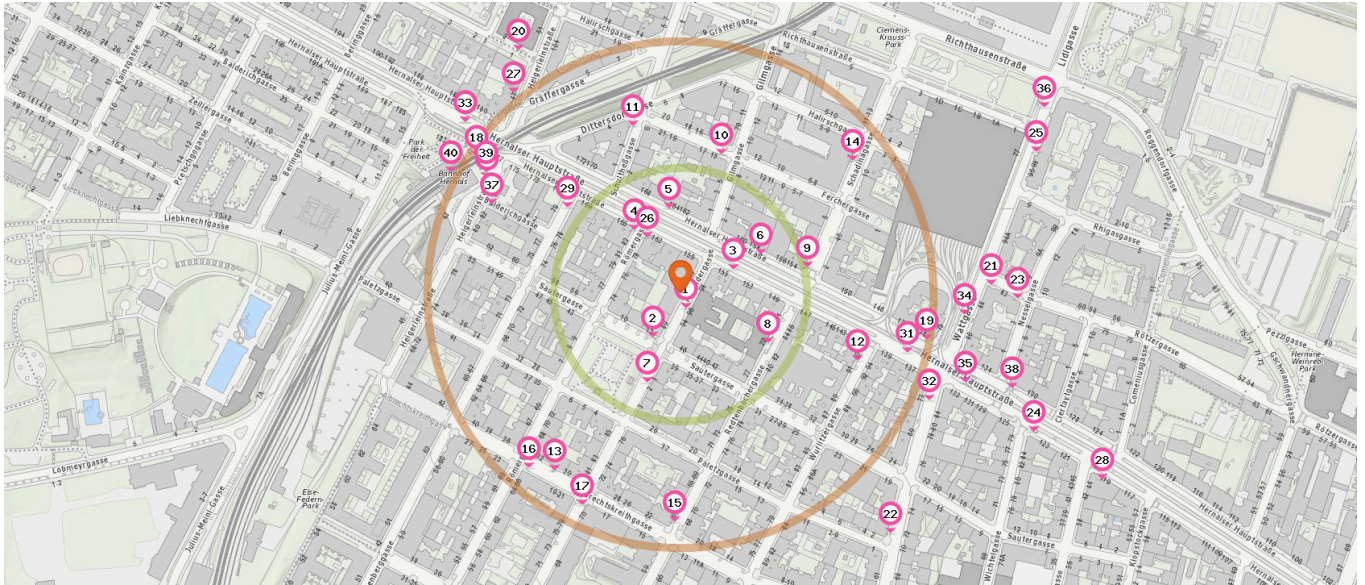

Bushaltestelle

Anzahl im Umkreis: 9

- 29. Hernals (445) (140 m)
Seitenberggasse 79, 1170 Wien
- 30. Hernals (42A, 44A) (220 m)
Heigerleinstraße 33, 1170 Wien
- 31. Hernals, Wattgasse (42A) (230 m)
Hernalser Hauptstraße 137, 1170 Wien
- 32. Hernals, Wattgasse (10A) (270 m)
Wattgasse 71, 1170 Wien
- 33. Hernals (44A) (270 m)
B222 183, 1170 Wien
- 33. Hernals (N43) (270 m)
B222 183, 1170 Wien
- 34. Hernals, Wattgasse (10A) (280 m)
B222 86, 1170 Wien
- 35. Hernals, Wattgasse (N43) (290 m)
Hernalser Hauptstraße 133, 1170 Wien

36. Richthausenstraße (10A, 42A) (400 m)
B222 96, 1170 Wien

Taxi

Anzahl im Umkreis: 2

- 37. Taxi (210 m)
Heigerleinstraße 84, 1170 Wien
- 38. Taxi (340 m)
Hernalser Hauptstraße 125-127, 1170 Wien

Pro Kategorie werden maximal 25 Einträge angezeigt.

 Entspricht einer Gehzeit von ca. 2 Minuten

 Entspricht einer Gehzeit von ca. 4 Minuten

Fahrradverleih

Anzahl im Umkreis: 1

39. Citybike (230 m)
Heigerleinstraße 33, 1170 Wien

Bahnhof

Anzahl im Umkreis: 1

40. Hernalds (S45) (260 m)
Haltestelle Hernalds 1301/2, 1170 Wien

Alltags- & Nahversorgung

Pro Kategorie werden maximal 25 Einträge angezeigt.

■ Entspricht einer Gehzeit von ca. 2 Minuten ■ Entspricht einer Gehzeit von ca. 4 Minuten

Supermarkt

Anzahl im Umkreis: 8

1. Greißlerei Zur goldenen Ameise (50 m)
Hernalser Hauptstraße 153, 1170 Wien
2. Nah&Frisch punkt (180 m)
Hernalser Hauptstraße 173, 1170 Wien
3. HOFER (90 m)
Hernalser Hauptstraße 158, 1170 Wien
4. miso (100 m)
Hernalser Hauptstraße 165, 1170 Wien
5. Lidl Wien (240 m)
Heigerleinstraße 43, 1170 Wien
6. BILLA Wien (290 m)
Wattgasse 78-80, 1170 Wien
7. HOFER (350 m)
Heigerleinstraße 41, 1160 Wien
8. BILLA PLUS Wien (360 m)
Julius Meisl Gasse 9, 1160 Wien