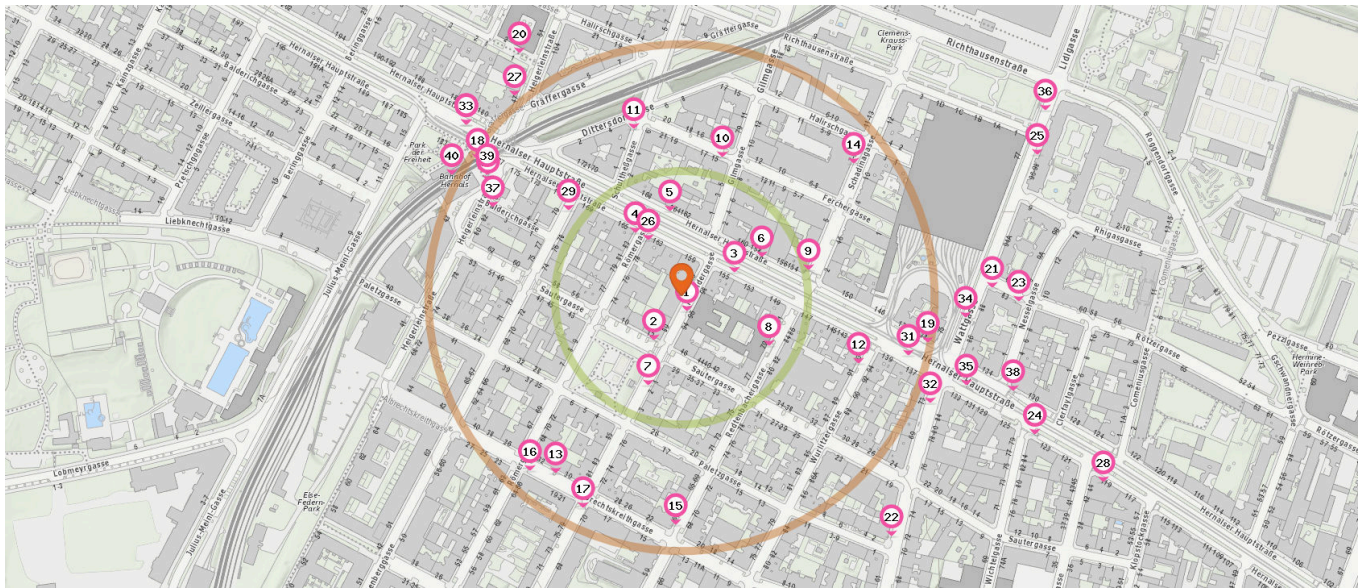

1. INFRASTRUKTUR UND VERKEHRSANBINDUNG

Kurzparkzonen und Kurzparkstreifen

Legende

Kurzparkzonen

Mo.-Fr. (werkt.) v. 9-22 Uhr 2 h

Kurzparkstreifen

Mo.-Fr. (w.) v. 8-18h, Sa. (w.) v. 8-12h 1,5 h

Tankstellen & Autowaschanlagen

Der nächste Standort:

1. Turmöl

Hernalser Hauptstraße 173
1170 Wien

Öffentliche Verkehrsmittel und Haltestellen

Pro Kategorie werden maximal 25 Einträge angezeigt.

Entspricht einer Gehzeit von ca. 2 Minuten