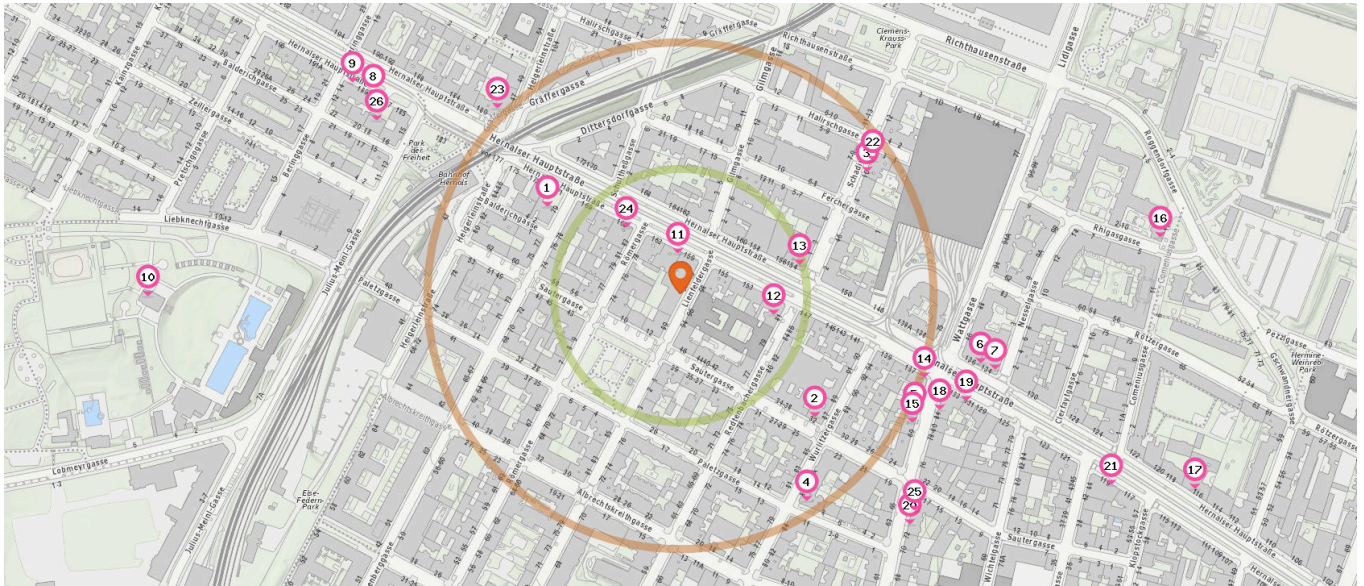

Trafik

Anzahl im Umkreis: 4

5. Trafik Wien (130 m)
Seitenberggasse 78, 1170 Wien
6. Trafik Wien (210 m)
Sautergasse 30, 1170 Wien

Pro Kategorie werden maximal 25 Einträge angezeigt.

■ Entspricht einer Gehzeit von ca. 2 Minuten ■ Entspricht einer Gehzeit von ca. 4 Minuten

Florist

Anzahl im Umkreis: 2

- 10. Blumen Eden (250 m)
Gräffergasse 1, 1170 Wien
- 11. Plantnation (520 m)
Klopstockgasse 58, 1170 Wien

Spielwarenhandlung

Anzahl im Umkreis: 1

- 13. Baumgarten (630 m)
Hernalser Hauptstraße 110, 1170 Wien

Bekleidungsgeschäft

Anzahl im Umkreis: 1

- 12. WOLF Hosen (350 m)
Hernalser Hauptstraße 125, 1170 Wien

Gastronomie & Beherbergung

Pro Kategorie werden maximal 25 Einträge angezeigt.

Entspricht einer Gehzeit von ca. 2 Minuten

Entspricht einer Gehzeit von ca. 4 Minuten

Restaurant

Anzahl im Umkreis: 10

1. Apollon (160 m)
Seitenberggasse 79, 1170 Wien
2. XXXL Grill Restaurant (180 m)
Wurlitzergasse 87, 1170 Wien
3. Mali Raj (220 m)
Schadinagasse 10, 1170 Wien
4. Gasthaus zur Grünen Laterne (240 m)
Paletzgasse 3-11, 1160 Wien
5. Taverna Kreta (260 m)
Wattgasse 71, 1170 Wien
6. Pan Appetit (300 m)
Hernalser Hauptstraße 134, 1170 Wien
7. Der Brandstetter (320 m)
Nesselgasse 1, 1170 Wien