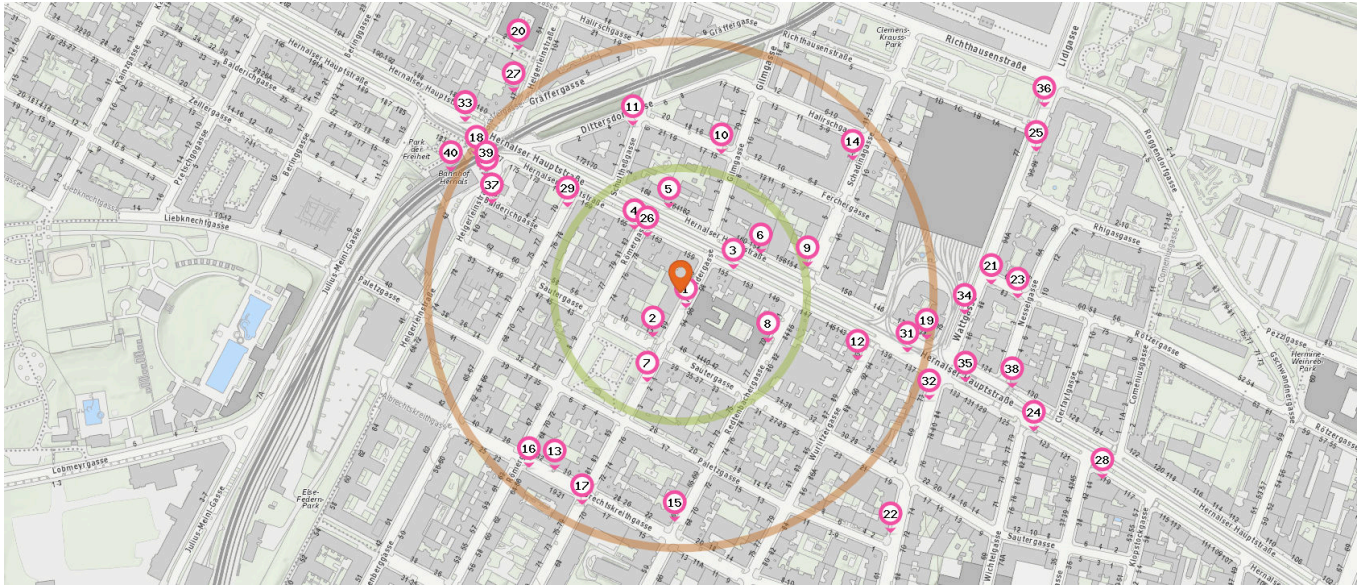

Pro Kategorie werden maximal 25 Einträge angezeigt.

■ Entspricht einer Gehzeit von ca. 2 Minuten ■ Entspricht einer Gehzeit von ca. 4 Minuten

Fahrradgeschäft

Anzahl im Umkreis: 3

26. Radambulanz (60 m)
  Hernalser Hauptstraße 163, 1170 Wien
27. Fahrrad Eck (260 m)
  Gräffergasse 7, 1170 Wien
28. Fahrrad-discounter (450 m)
  Hernalser Hauptstraße 119, 1170 Wien

Bushaltestelle

Anzahl im Umkreis: 9

29. Hernals (445) (140 m)
  Seitenberggasse 79, 1170 Wien
30. Hernals (42A, 44A) (220 m)
  Heigerleinstraße 33, 1170 Wien
31. Hernals, Wattgasse (42A) (230 m)
  Hernalser Hauptstraße 137, 1170 Wien
32. Hernals, Wattgasse (10A) (270 m)
  Wattgasse 71, 1170 Wien
33. Hernals (44A) (270 m)
  B222 183, 1170 Wien
33. Hernals (N43) (270 m)
  B222 183, 1170 Wien
34. Hernals, Wattgasse (10A) (280 m)
  B222 86, 1170 Wien
35. Hernals, Wattgasse (N43) (290 m)
  Hernalser Hauptstraße 133, 1170 Wien

36. Richthausenstraße (10A, 42A) (400 m)
B222 96, 1170 Wien

Taxi

Anzahl im Umkreis: 2

37. Taxi (210 m)
  Heigerleinstraße 84, 1170 Wien
38. Taxi (340 m)
  Hernalser Hauptstraße 125-127, 1170 Wien