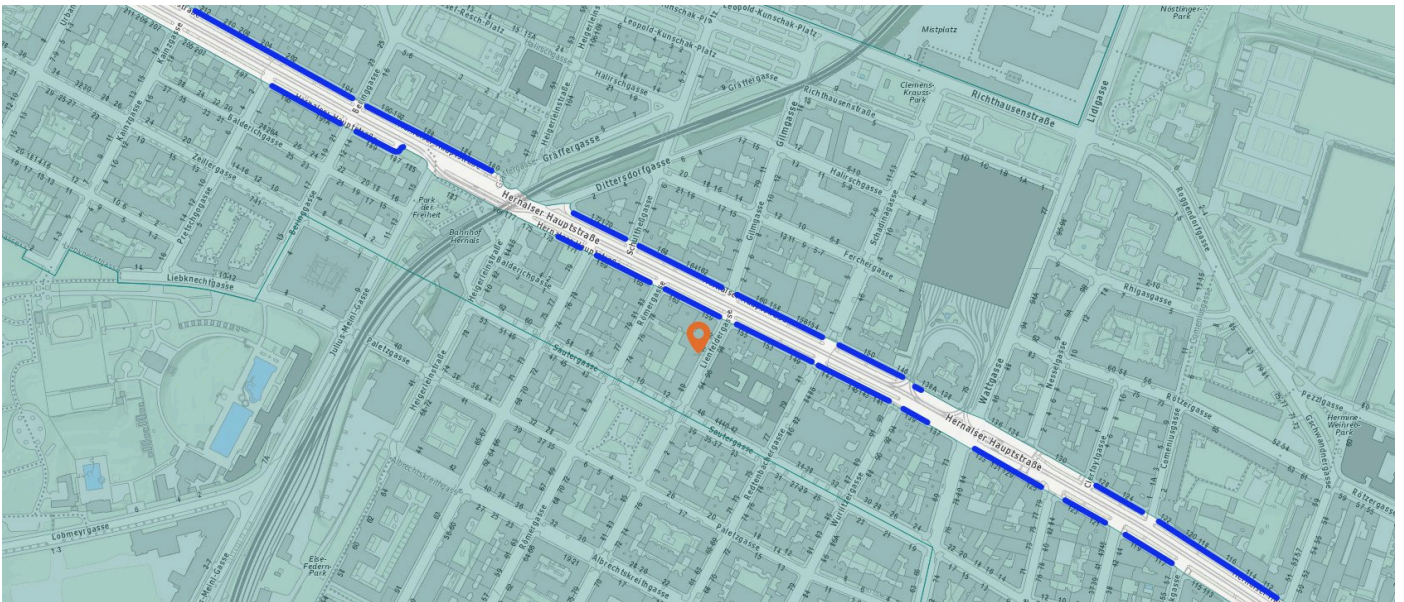

1. INFRASTRUKTUR UND VERKEHRSANBINDUNG

Kurzparkzonen und Kurzparkstreifen

Legende

Kurzparkzonen

Mo.-Fr. (werkt.) v. 9-22 Uhr 2 h

Kurzparkstreifen

Mo.-Fr. (w.) v. 8-18h, Sa. (w.) v. 8-12h 1,5 h

Tankstellen & Autowaschanlagen

Der nächste Standort:

1. Turmöl

Hernalser Hauptstraße 173
1170 Wien

Öffentliche Verkehrsmittel und Haltestellen

Pro Kategorie werden maximal 25 Einträge angezeigt.

Entspricht einer Gehzeit von ca. 2 Minuten