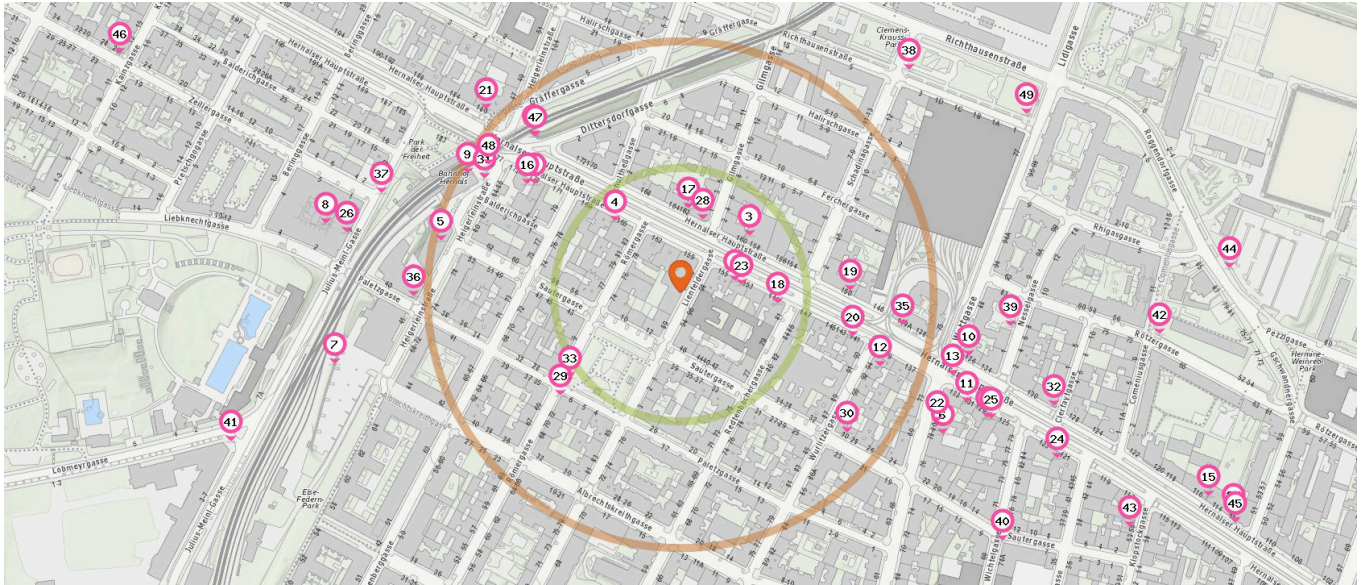

 Friseur

 Wäscherei

 Post

Anzahl im Umkreis: 6

Anzahl im Umkreis: 2

Anzahl im Umkreis: 1

16. TurmöL Wien (Post Partner) (190 m)
Hernalser Hauptstraße 173 - 175, 1170 Wien

17. Herren Friseur by Sam (80 m)
Hernalser Hauptstraße 162, 1170 Wien

23. Putzerei Peter Zimmel (60 m)
Hernalser Hauptstraße 153, 1170 Wien

18. Beauty Studio (100 m)
Hernalser Hauptstraße 149, 1170 Wien

24. Green & Clean (410 m)
Hernalser Hauptstraße 121, 1170 Wien

19. Magic Touch (170 m)
Hernalser Hauptstraße 148, 1170 Wien

20. Friseur (180 m)
Hernalser Hauptstraße 141, 1170 Wien

21. Friseur Millet (260 m)
Hernalser Hauptstraße 180, 1170 Wien

22. Barber shop (280 m)
Wattgasse 82, 1170 Wien

 Bankomat

Anzahl im Umkreis: 3

25. Bankomat UNICREDIT BANK AUSTRIA AG (330 m)
Hernalser Hauptstraße 127, 1170 Wien

Pro Kategorie werden maximal 25 Einträge angezeigt.

■ Entspricht einer Gehzeit von ca. 2 Minuten ■ Entspricht einer Gehzeit von ca. 4 Minuten

- 26. Bankomat PSA PAYMENT SERVICES AUSTRIA (330 m)
Julius-meinl-gasse, Merkur 9, 1160 Wien
- 27. Bankomat OBERBANK AG (590 m)
Hernalser Hauptstrasse 112, 1170 Wien