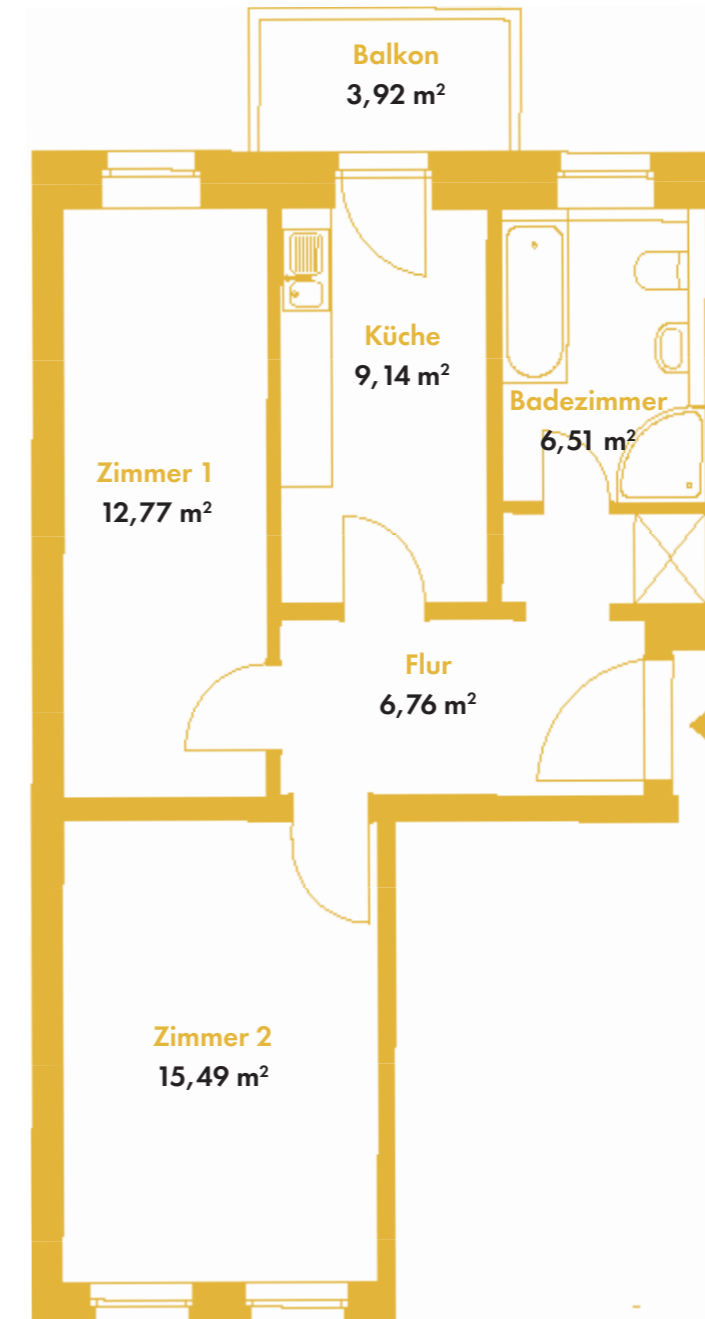

WE 08

REICHPIETSCHSTRASSE 49
04317 LEIPZIG

Größe	54,48 m ²
Nettokaltmiete pro Monat	327,54 €
Nettokaltmiete pro m ²	6,01 €
Baujahr	ca. 1900
Anzahl Zimmer	2
Balkon	ja
Mietvertragsbeginn	10.07.2015
Letzte Mieterhöhung	01.10.21

2-Zimmer-Wohnung

2. OG RECHTS, 54,48 m²

 **ZIEGERT**