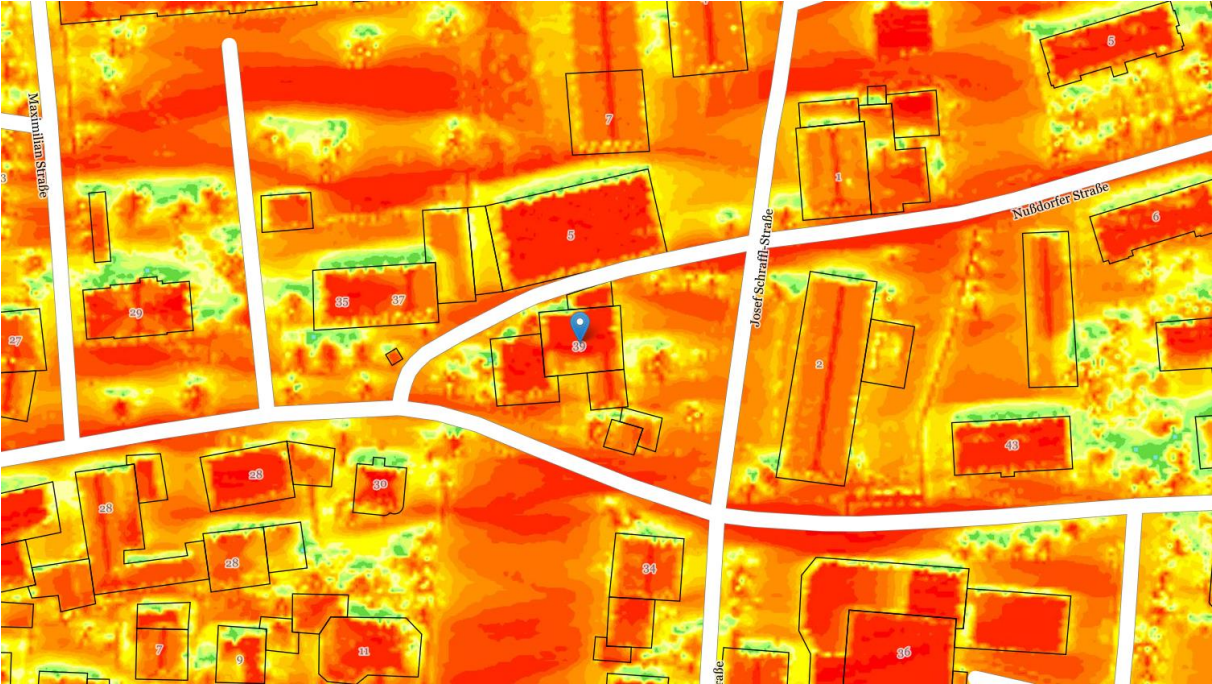

BV26 LIENZ – Sonnenstunden

Solarstrahlung Jahr

Sonnenscheindauer 21. Dez

**BV26 LIENZ – Sonnenstunden**

Sonnenscheindauer 21. Jan

Sonnenscheindauer 21. Feb

**BV26 LIENZ – Sonnenstunden**

Sonnenscheindauer 21. März

Sonnenscheindauer 21. Apr

BV26 LIENZ – Sonnenstunden

Sonnenscheindauer 21. Mai

Sonnenscheindauer 21. Jun

## BV26 LIENZ – Sonnenstunden

### Sonnenscheindauer pro Tag

	0h
	> 0h bis 1h
	> 1h bis 2h
	> 2h bis 3h
	> 3h bis 4h
	> 4h bis 5h
	> 5h bis 6h
	> 6h bis 7h

	> 7h bis 8h
	> 8h bis 9h
	> 9h bis 10h
	> 10h bis 11h
	> 11h bis 12h
	> 12h bis 13h
	> 13h bis 14h
	> 14h bis 15h
	> 15h