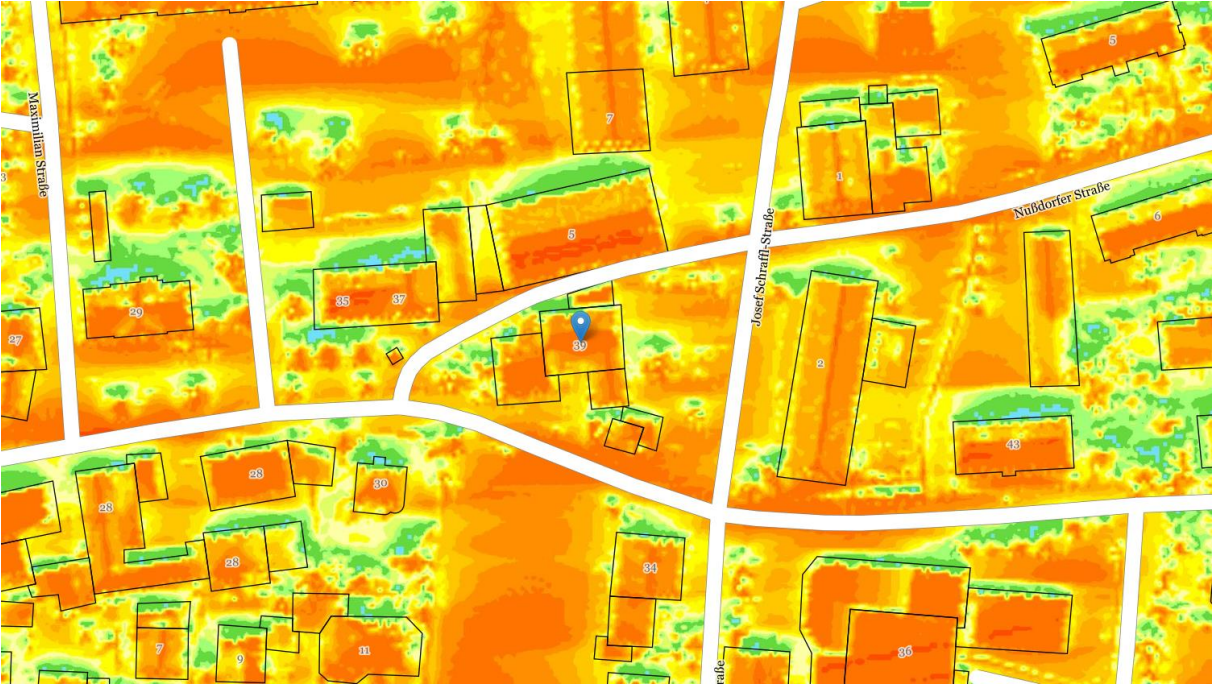

BV26 LIENZ – Sonnenstunden

Solarstrahlung Jahr

Sonnenscheindauer 21. Dez

**BV26 LIENZ – Sonnenstunden**

Sonnenscheindauer 21. Jan

Sonnenscheindauer 21. Feb

**BV26 LIENZ – Sonnenstunden**

Sonnenscheindauer 21. März

Sonnenscheindauer 21. Apr

BV26 LIENZ – Sonnenstunden

Sonnenscheindauer 21. Mai

Sonnenscheindauer 21. Jun

## BV26 LIENZ – Sonnenstunden

### Sonnenscheindauer pro Tag

	0h
	> 0h bis 1h
	> 1h bis 2h
	> 2h bis 3h
	> 3h bis 4h
	> 4h bis 5h
	> 5h bis 6h
	> 6h bis 7h

	> 7h bis 8h
	> 8h bis 9h
	> 9h bis 10h
	> 10h bis 11h
	> 11h bis 12h
	> 12h bis 13h
	> 13h bis 14h
	> 14h bis 15h
	> 15h