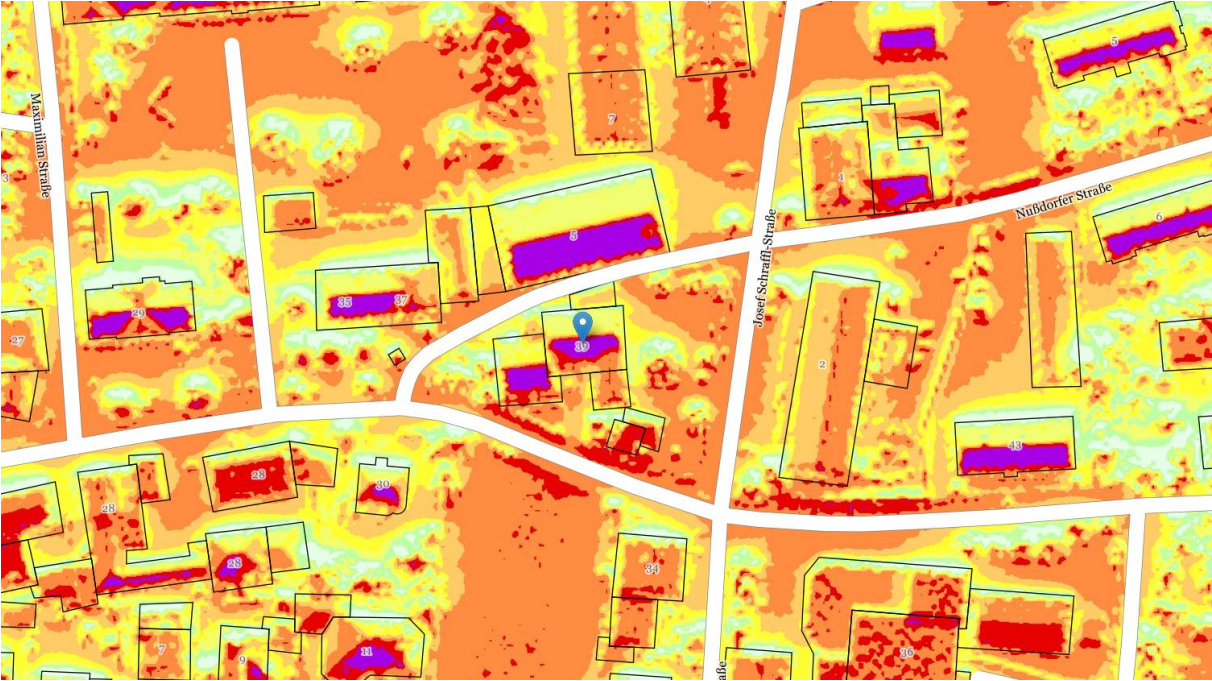

BV26 LIENZ – Sonnenstunden

Solarstrahlung Jahr

Sonnenscheindauer 21. Dez

**BV26 LIENZ – Sonnenstunden**

Sonnenscheindauer 21. Jan

Sonnenscheindauer 21. Feb

**BV26 LIENZ – Sonnenstunden**

Sonnenscheindauer 21. März

Sonnenscheindauer 21. Apr

BV26 LIENZ – Sonnenstunden

Sonnenscheindauer 21. Mai

Sonnenscheindauer 21. Jun

## BV26 LIENZ – Sonnenstunden

### Sonnenscheindauer pro Tag

	0h
	> 0h bis 1h
	> 1h bis 2h
	> 2h bis 3h
	> 3h bis 4h
	> 4h bis 5h
	> 5h bis 6h
	> 6h bis 7h

	> 7h bis 8h
	> 8h bis 9h
	> 9h bis 10h
	> 10h bis 11h
	> 11h bis 12h
	> 12h bis 13h
	> 13h bis 14h
	> 14h bis 15h
	> 15h