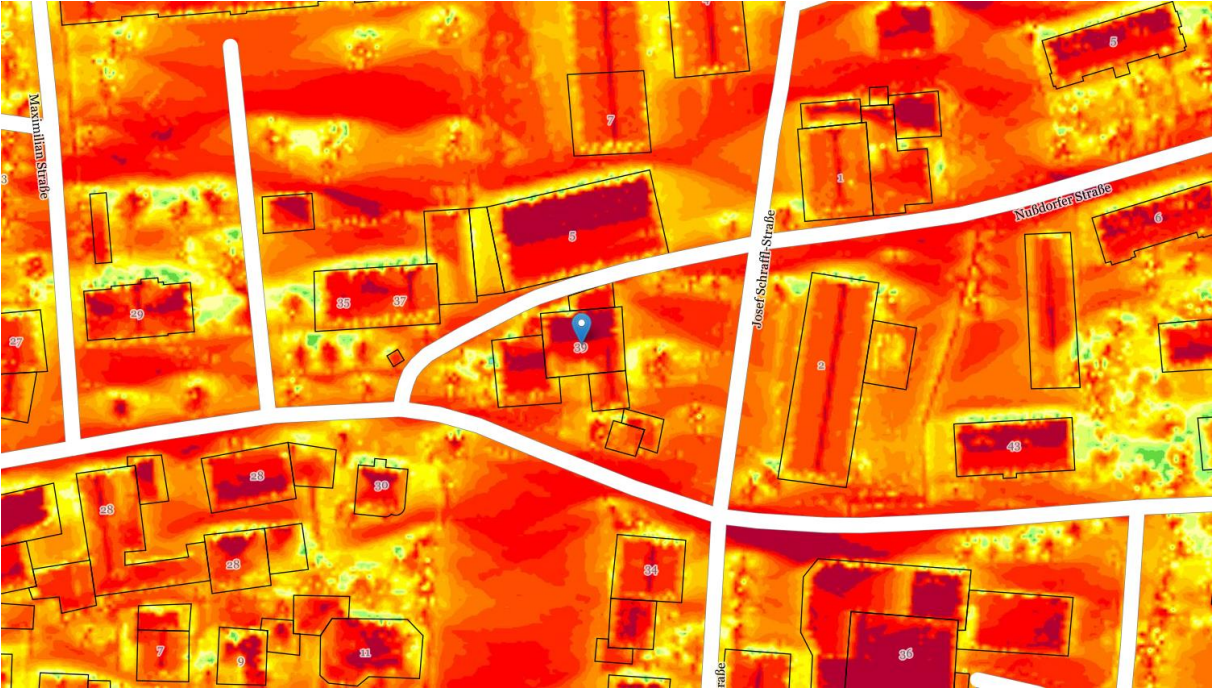

BV26 LIENZ – Sonnenstunden

Solarstrahlung Jahr

Sonnenscheindauer 21. Dez

**BV26 LIENZ – Sonnenstunden**

Sonnenscheindauer 21. Jan

Sonnenscheindauer 21. Feb

**BV26 LIENZ – Sonnenstunden**

Sonnenscheindauer 21. März

Sonnenscheindauer 21. Apr

BV26 LIENZ – Sonnenstunden

Sonnenscheindauer 21. Mai

Sonnenscheindauer 21. Jun

## BV26 LIENZ – Sonnenstunden

### Sonnenscheindauer pro Tag

	0h
	> 0h bis 1h
	> 1h bis 2h
	> 2h bis 3h
	> 3h bis 4h
	> 4h bis 5h
	> 5h bis 6h
	> 6h bis 7h

	> 7h bis 8h
	> 8h bis 9h
	> 9h bis 10h
	> 10h bis 11h
	> 11h bis 12h
	> 12h bis 13h
	> 13h bis 14h
	> 14h bis 15h
	> 15h