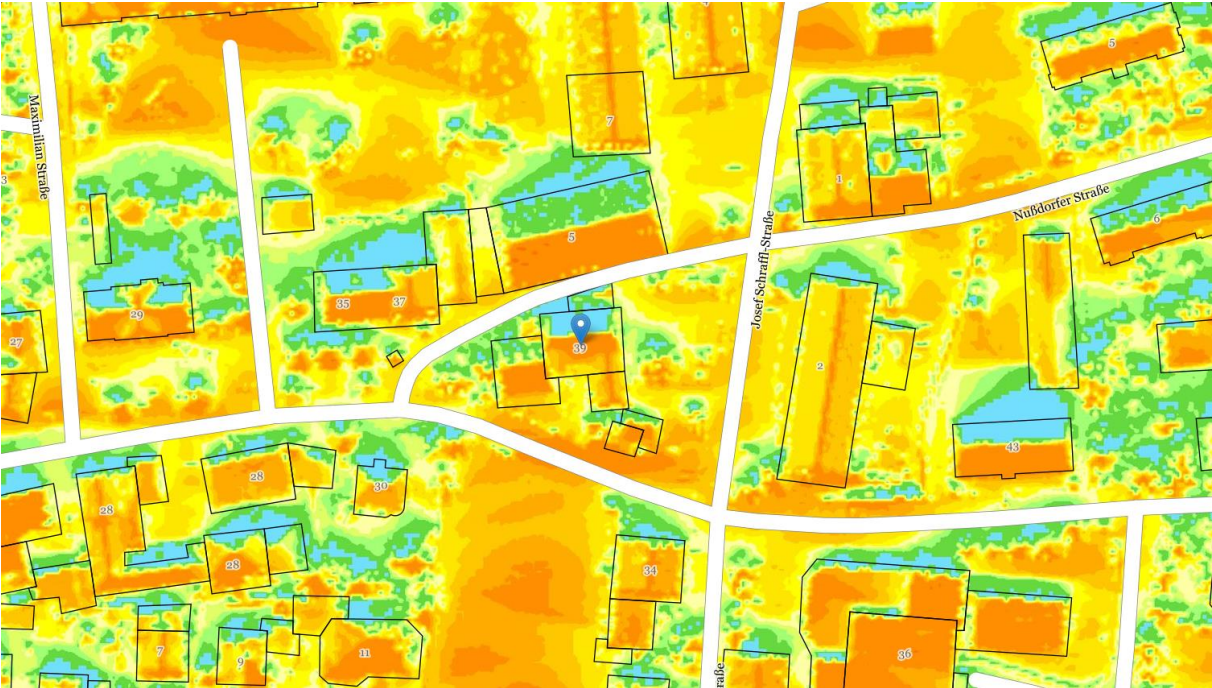

BV26 LIENZ – Sonnenstunden

Solarstrahlung Jahr

Sonnenscheindauer 21. Dez

**BV26 LIENZ – Sonnenstunden**

Sonnenscheindauer 21. Jan

Sonnenscheindauer 21. Feb

**BV26 LIENZ – Sonnenstunden**

Sonnenscheindauer 21. März

Sonnenscheindauer 21. Apr

BV26 LIENZ – Sonnenstunden

Sonnenscheindauer 21. Mai

Sonnenscheindauer 21. Jun

## BV26 LIENZ – Sonnenstunden

### Sonnenscheindauer pro Tag

	0h
	> 0h bis 1h
	> 1h bis 2h
	> 2h bis 3h
	> 3h bis 4h
	> 4h bis 5h
	> 5h bis 6h
	> 6h bis 7h

	> 7h bis 8h
	> 8h bis 9h
	> 9h bis 10h
	> 10h bis 11h
	> 11h bis 12h
	> 12h bis 13h
	> 13h bis 14h
	> 14h bis 15h
	> 15h