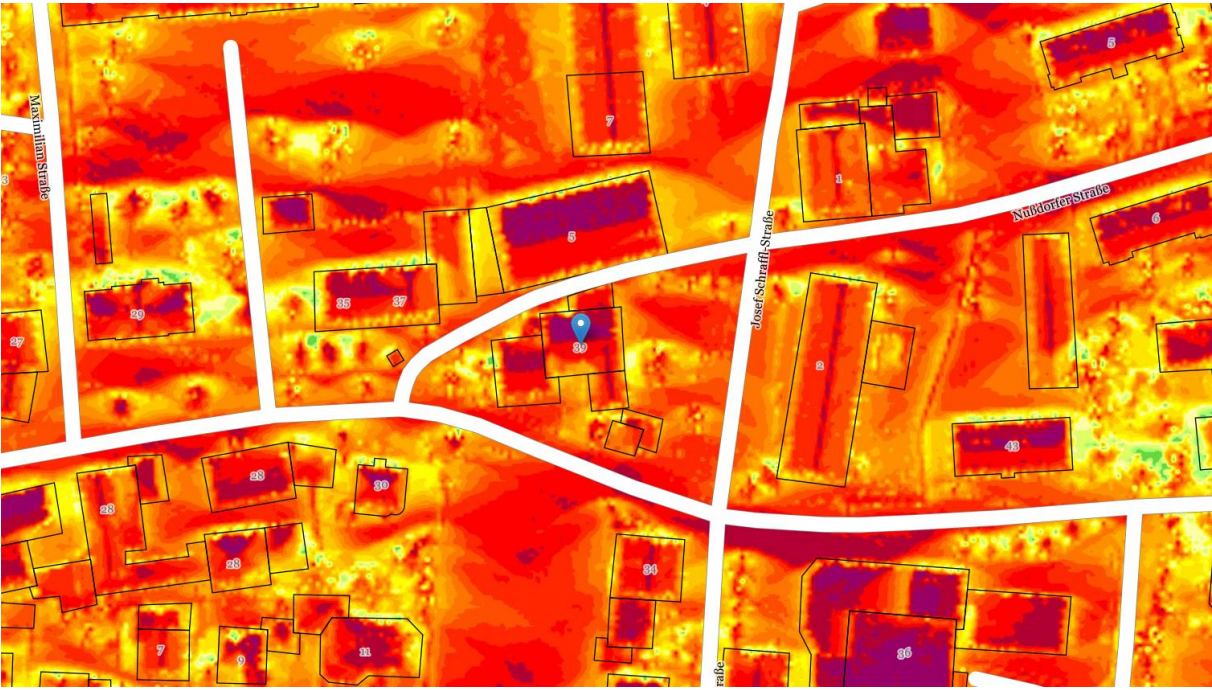

BV26 LIENZ – Sonnenstunden

Solarstrahlung Jahr

Sonnenscheindauer 21. Dez

**BV26 LIENZ – Sonnenstunden**

Sonnenscheindauer 21. Jan

Sonnenscheindauer 21. Feb

**BV26 LIENZ – Sonnenstunden**

Sonnenscheindauer 21. März

Sonnenscheindauer 21. Apr

BV26 LIENZ – Sonnenstunden

Sonnenscheindauer 21. Mai

Sonnenscheindauer 21. Jun

## BV26 LIENZ – Sonnenstunden

### Sonnenscheindauer pro Tag

	0h
	> 0h bis 1h
	> 1h bis 2h
	> 2h bis 3h
	> 3h bis 4h
	> 4h bis 5h
	> 5h bis 6h
	> 6h bis 7h

	> 7h bis 8h
	> 8h bis 9h
	> 9h bis 10h
	> 10h bis 11h
	> 11h bis 12h
	> 12h bis 13h
	> 13h bis 14h
	> 14h bis 15h
	> 15h