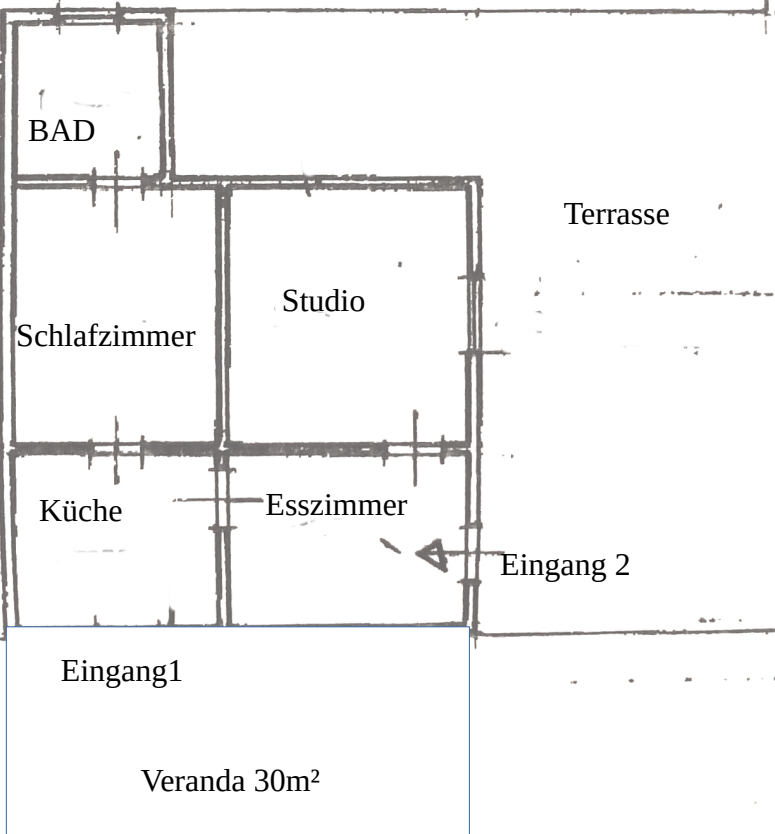

PIANO TERRA

H=3.15

h=1.95

Metallbox
f. Holz und
Gartengeräte

20m²

Biol. Kläranlage

Grill

Brunnen