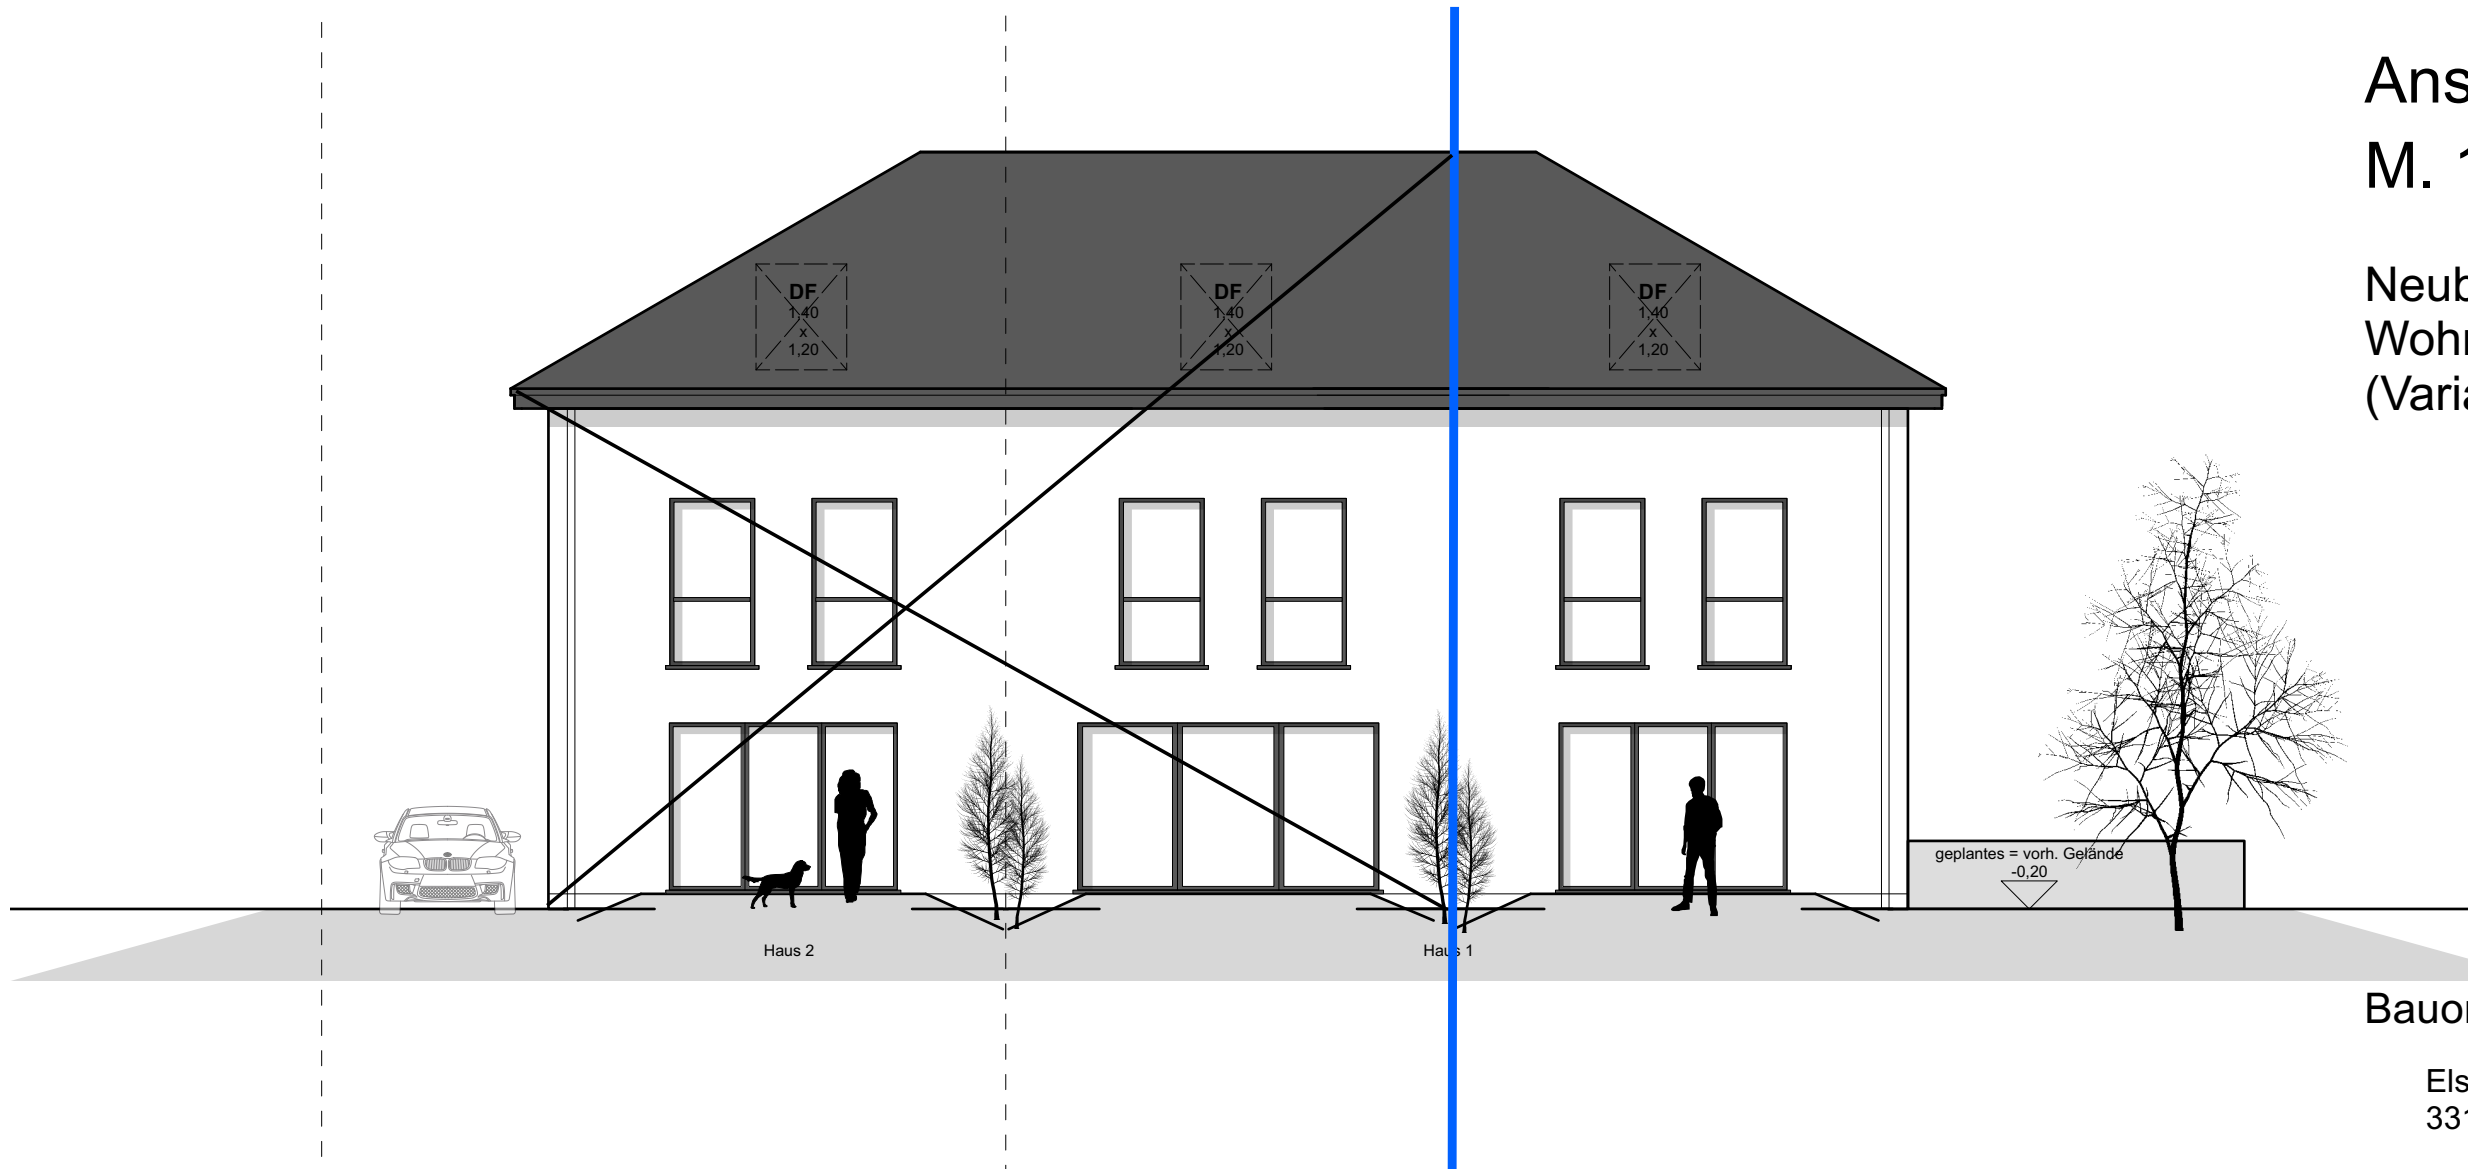

Ansichten III

M. 1 : 100

Neubau eines
Wohnhauses
(Variante 2)

Bauort:

Elsener Straße 32 C
33102 Paderborn

31. Mai 2023

Osten

der Bauherr

ARCHITEKTURBÜRO
MÜNSTERTEICHER

der Architekt