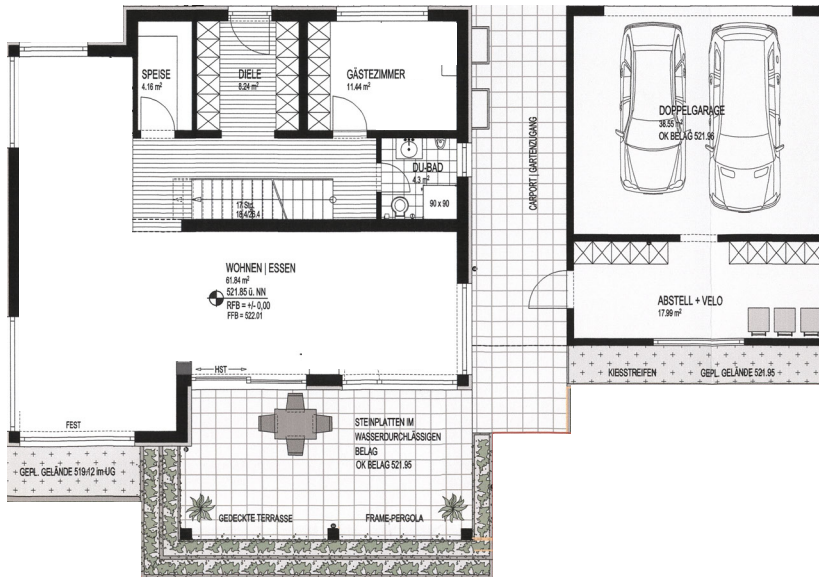

ERD- GESCHOSS

Wohnen Essen Kochen	75,08 m ²
Gästezimmer	11,44 m ²
Speise	4,16 m ²
Duschbad	4,30 m ²
Diele	8,24 m ²
Gedekte Terrasse (20 m ² /2):	10 m ²
Summe:	113,22 m ²
Doppelgarage:	38,55 m ²
Werkstattraum:	17,99 m ²