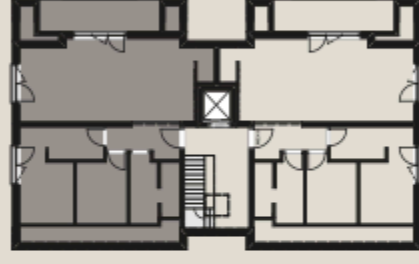

# WOHNUNG WEH6

## Dachgeschoss

**Wohnfläche** 85,86 m<sup>2</sup>

3-Zimmer-Wohnung

Wohnen / Essen / Kochen 40,62 m<sup>2</sup>

Schlafen / Ankleide 16,46 m<sup>2</sup>

Kind 8,20 m<sup>2</sup>

Diele 6,52 m<sup>2</sup>

Bad 7,61 m<sup>2</sup>

Abstellraum 1,52 m<sup>2</sup>

Balkon 4,93 m<sup>2</sup>