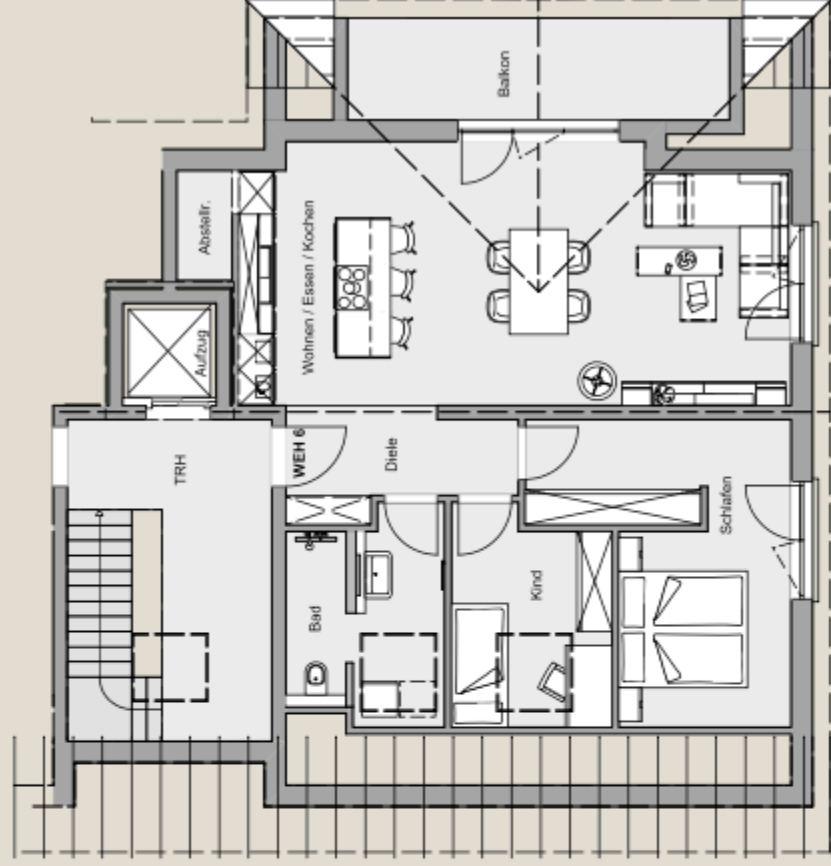

# WOHNUNG WEH6

## Dachgeschoss

**Wohnfläche** 85,86 m<sup>2</sup>

3-Zimmer-Wohnung

Wohnen / Essen / Kochen 40,62 m<sup>2</sup>

Schlafen / Ankleide 16,46 m<sup>2</sup>

Kind 8,20 m<sup>2</sup>

Diele 6,52 m<sup>2</sup>

Bad 7,61 m<sup>2</sup>

Abstellraum 1,52 m<sup>2</sup>

Balkon 4,93 m<sup>2</sup>