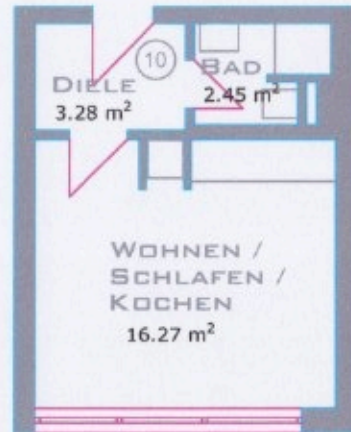

ARCHITEKTURBÜRO

NECATI UN
ARCHITEKT

ARCHITEKTURBÜRO NECATI UN

HOCHSTRASSE 35

90429 NÜRNBERG

GRUNDRISS - ALLERSBERGER STR. 88

3.OBERGESCHOSS - APP.16 M 1/100