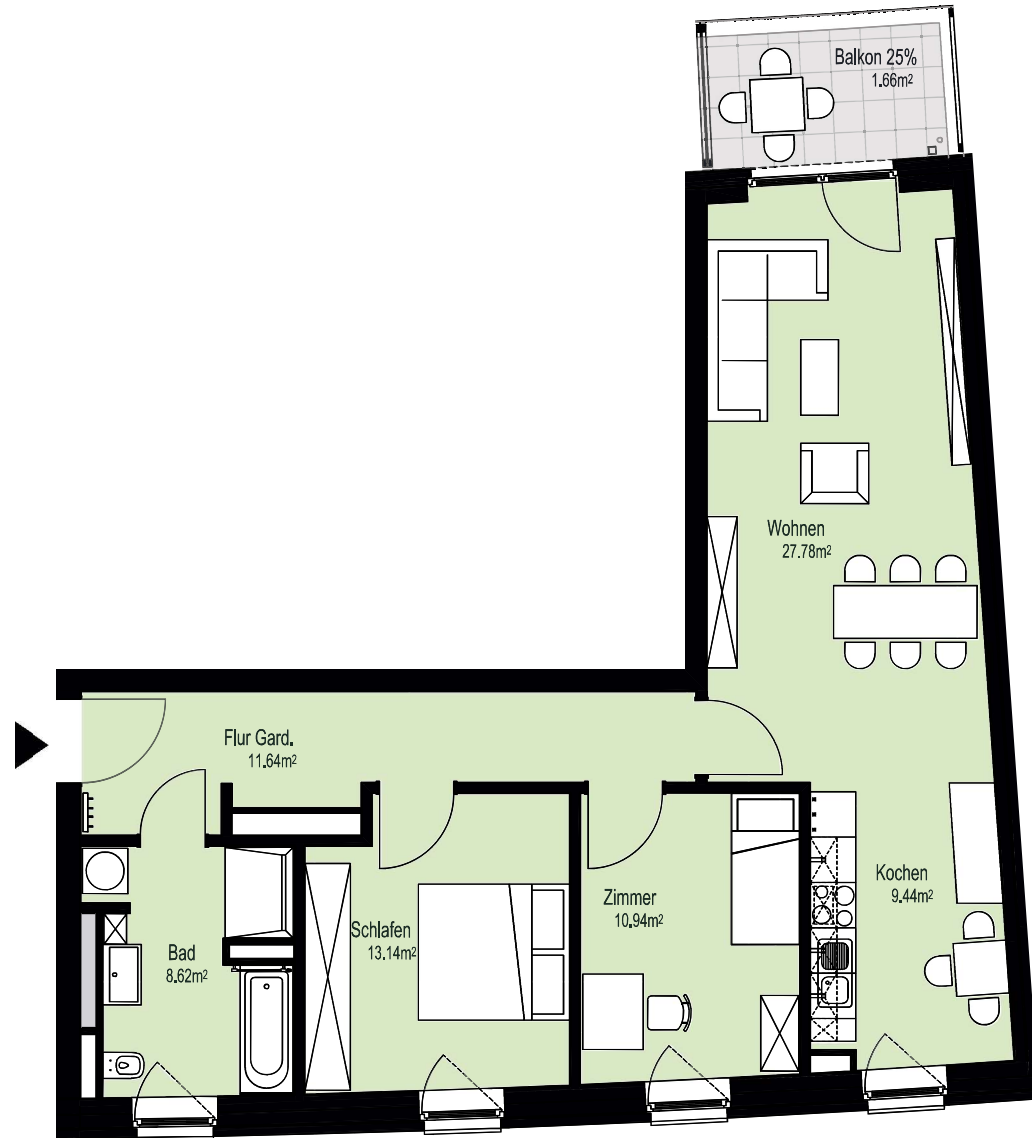

Am grünen Bogen

Rundum Zuhause

Rosalind-Franklin-Allee 46 (Haus-6)
3.OG - Rechts 1556/0077 (3-Zimmer)

Flächenaufstellung:

Flur Gard.	11,64 m ²
Zimmer	10,94 m ²
Wohnen	27,78 m ²
Schlafen	13,14 m ²
Bad	8,62 m ²
Kochen	9,44 m ²
Balkon 25% angerechnet	1,66 m ²
Gesamt	83,22 m²

 abgehängte Decke/
Deckenkoffer

 Ablage

Rosalind-Franklin-Allee

Alle Maße und Angaben sind freibleibend und unverbindlich. Änderungen in der Planung, Ausführungsart und den vorgesehenen Baustoffen behält sich der Auftraggeber vor, soweit sie sich als zweckmäßig oder notwendig erweisen oder auf behördlichen Auflagen beruhen. Die Darstellung der Möblierung ist beispielhaft und nicht im Lieferumfang enthalten.