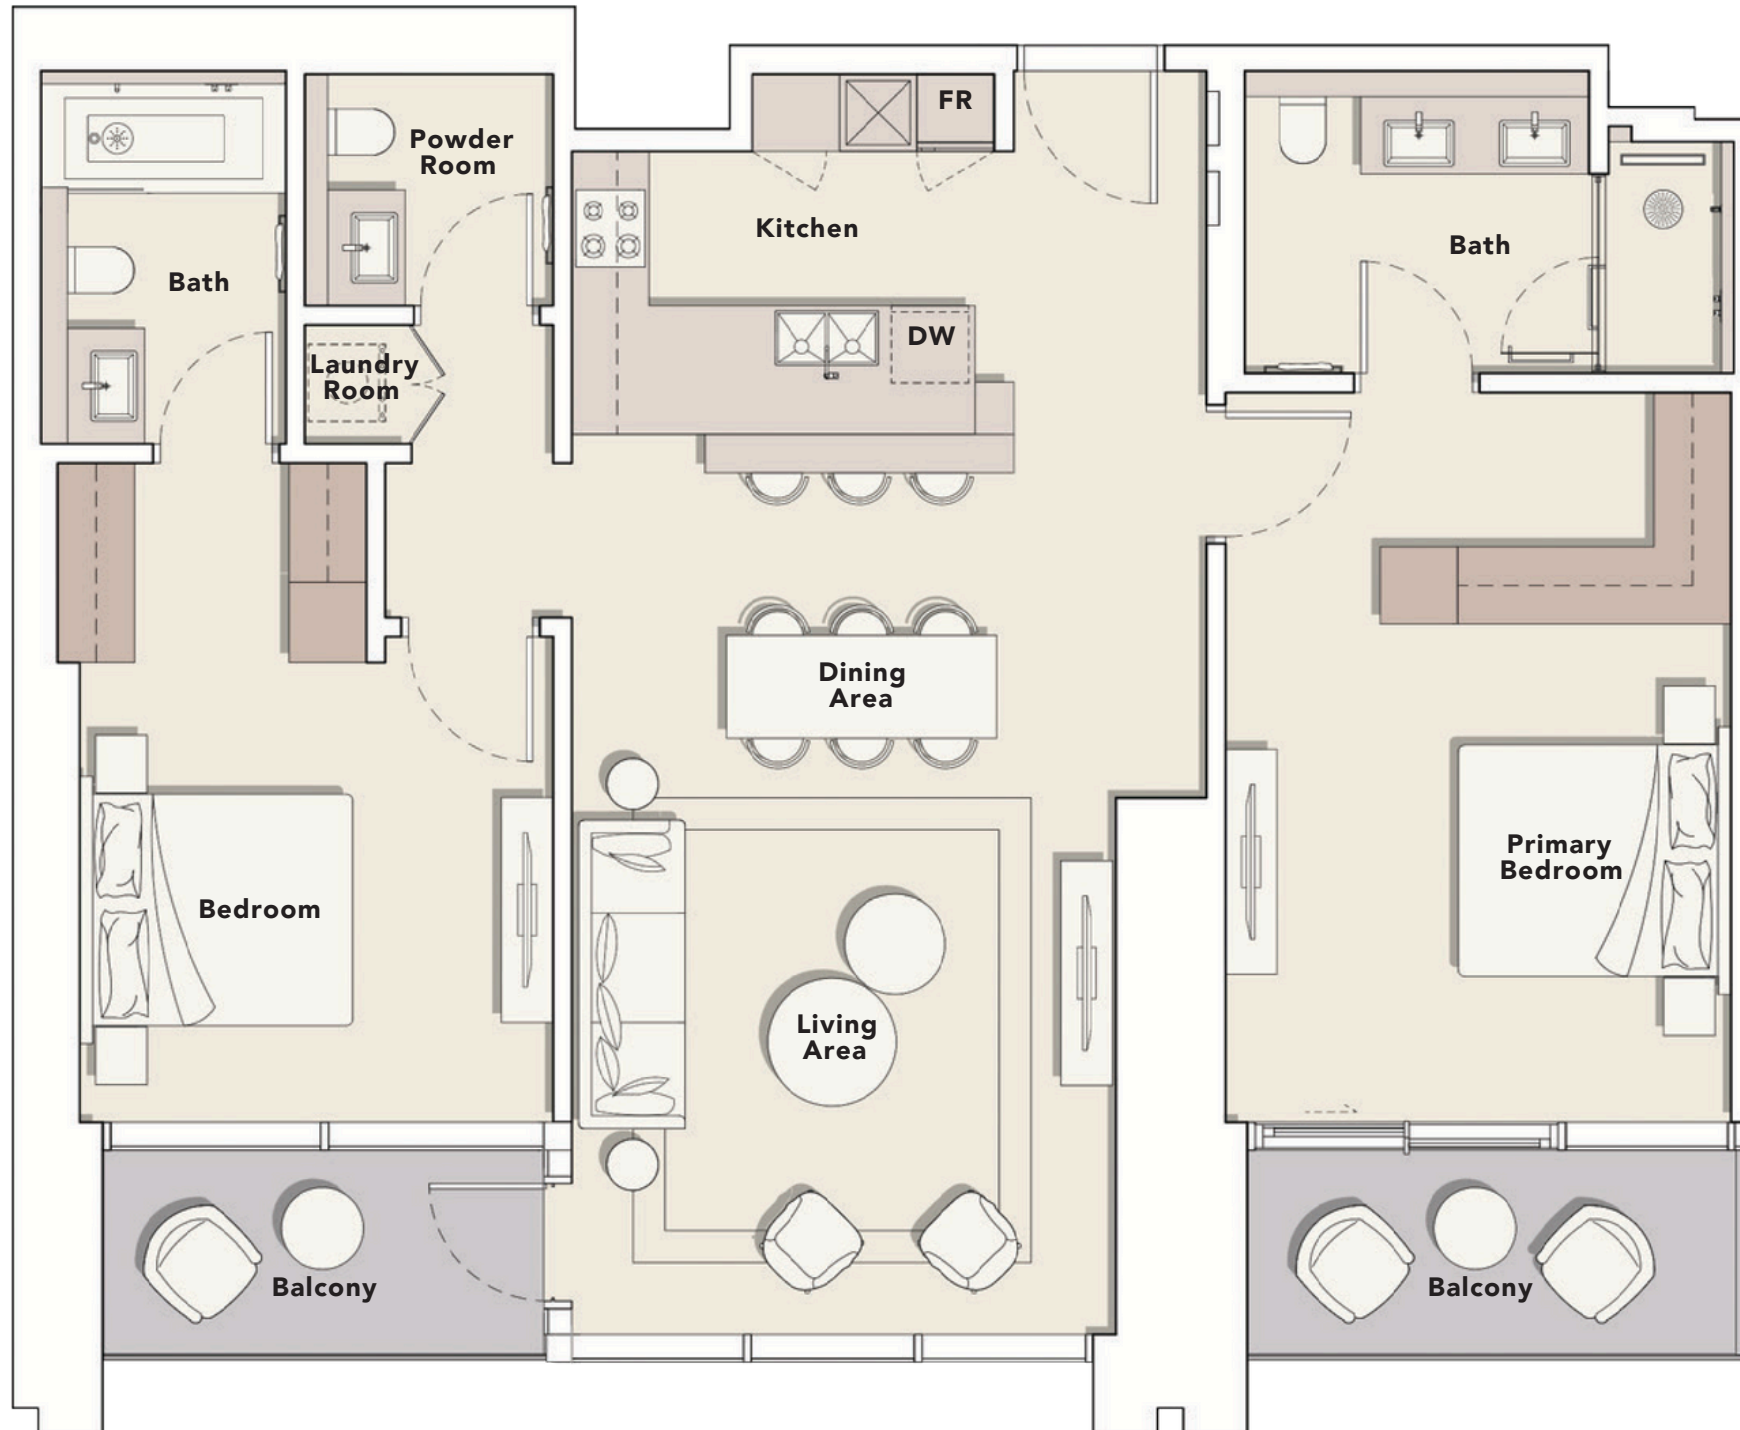

# 2 BEDROOM

TYPE B

Internal Living Area : **1295.22 Sq. Ft**  
 Outdoor Living Area : **152.63 Sq. Ft**  
 Total Living Area : **1447.85 Sq. Ft**

**3<sup>rd</sup> FLOOR**

305

**7<sup>th</sup> FLOOR**

705

**4<sup>th</sup> FLOOR**

405

**8<sup>th</sup> - 16<sup>th</sup> FLOOR**

807

**5<sup>th</sup> FLOOR**

505

**6<sup>th</sup> FLOOR**

605

**8<sup>th</sup> - 16<sup>th</sup> FLOOR**