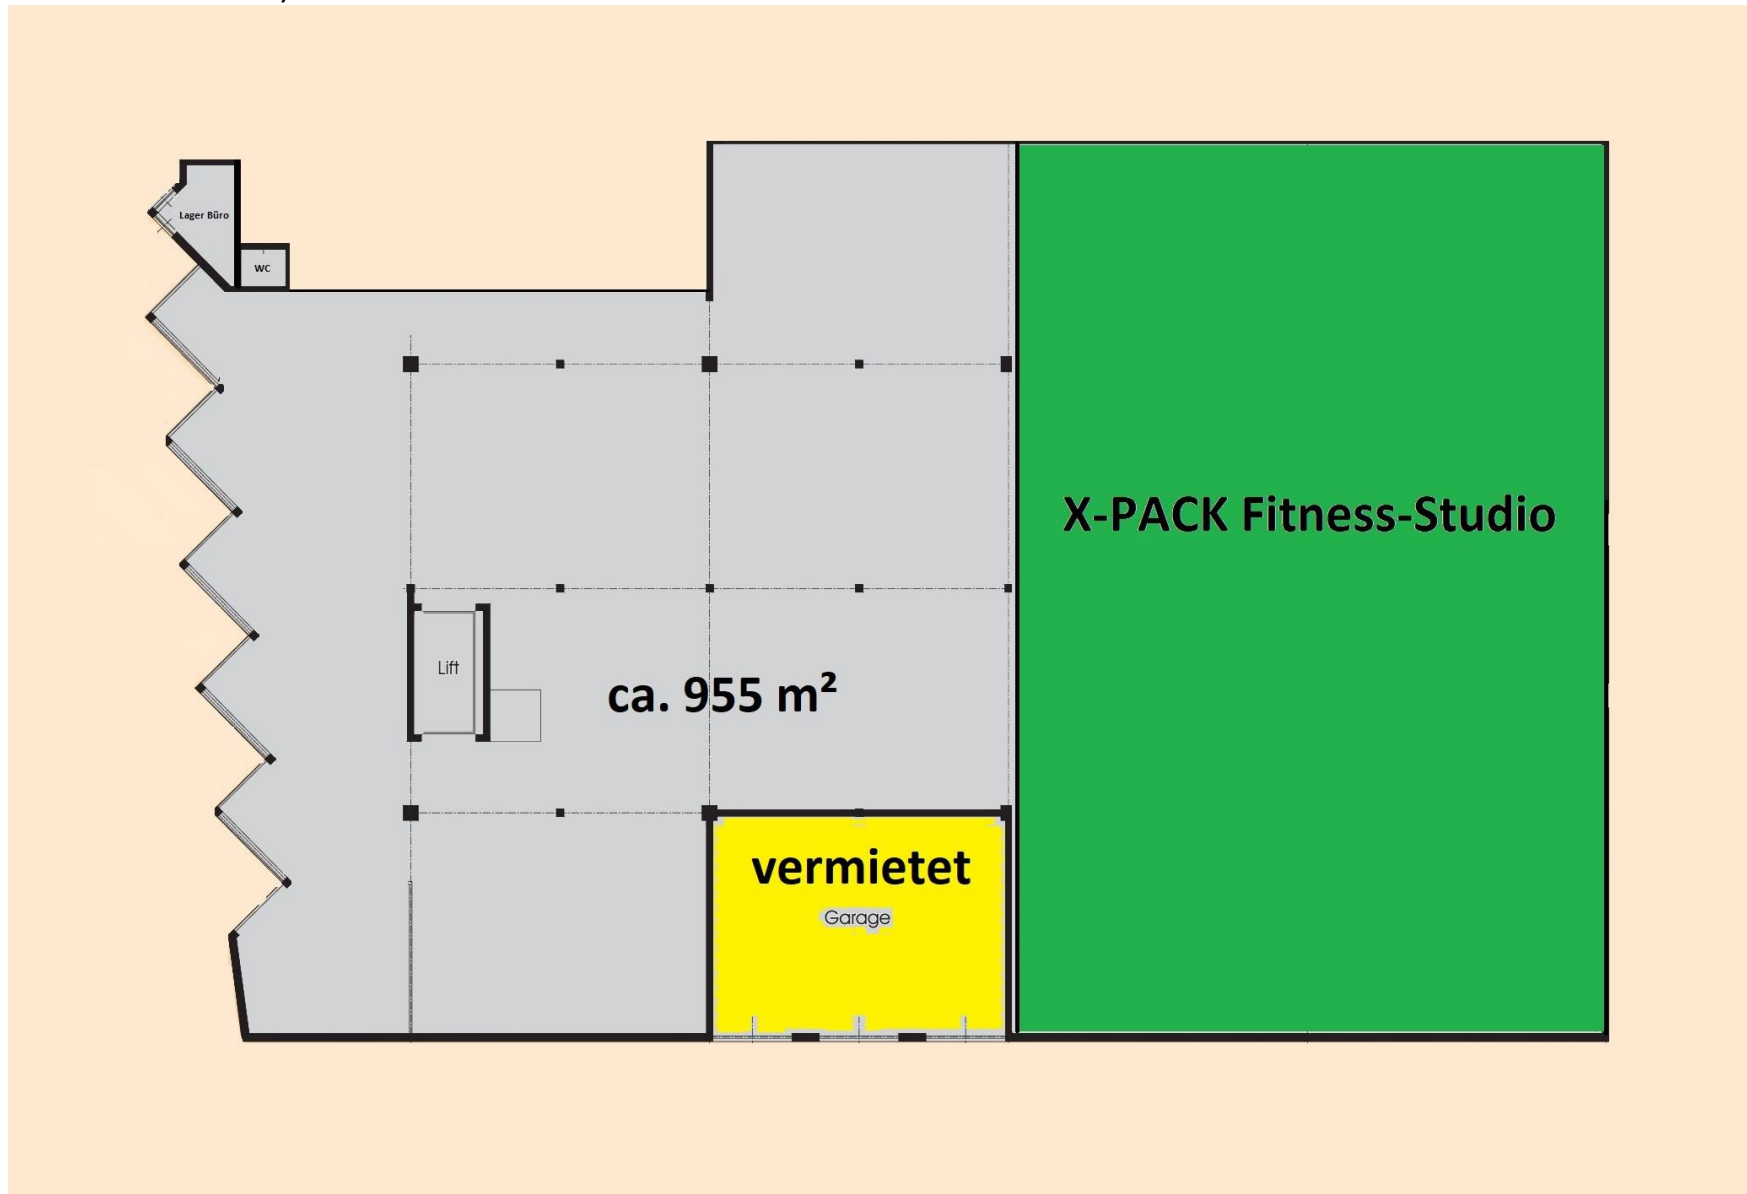

**Objekt Zauberwinklweg 7, 6300 Wörgl / AUSTRIA**  
(ehemals Tischlerei Osl)

**Lagerfläche ca. 955 m<sup>2</sup> zu vermieten**

**Objekt Zauberwinklweg 7, 6300 Wörgl / AUSTRIA**  
(ehemals Tischlerei Osl)

**Lagerfläche ca. 955 m<sup>2</sup> zu vermieten**

**Objekt Zauberwinklweg 7, 6300 Wörgl / AUSTRIA**  
(ehemals Tischlerei Osl)

**Lagerfläche ca. 955 m<sup>2</sup> zu vermieten**