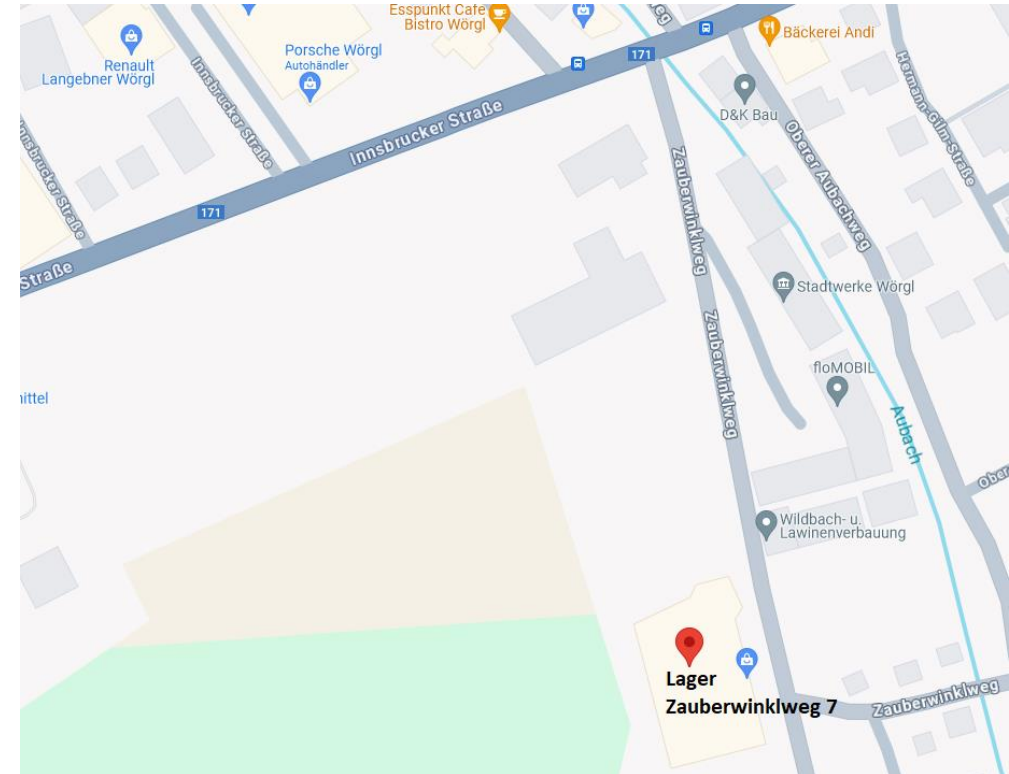

**Objekt Zauberwinklweg 7, 6300 Wörgl / AUSTRIA**  
(ehemals Tischlerei Osl)

**Lagerfläche ca. 955 m<sup>2</sup> zu vermieten**

**Objekt Zauberwinklweg 7, 6300 Wörgl / AUSTRIA**  
(ehemals Tischlerei Osl)

**Lagerfläche ca. 955 m<sup>2</sup> zu vermieten**

**Objekt Zauberwinklweg 7, 6300 Wörgl / AUSTRIA**  
(ehemals Tischlerei Osl)

**Lagerfläche ca. 955 m<sup>2</sup> zu vermieten**