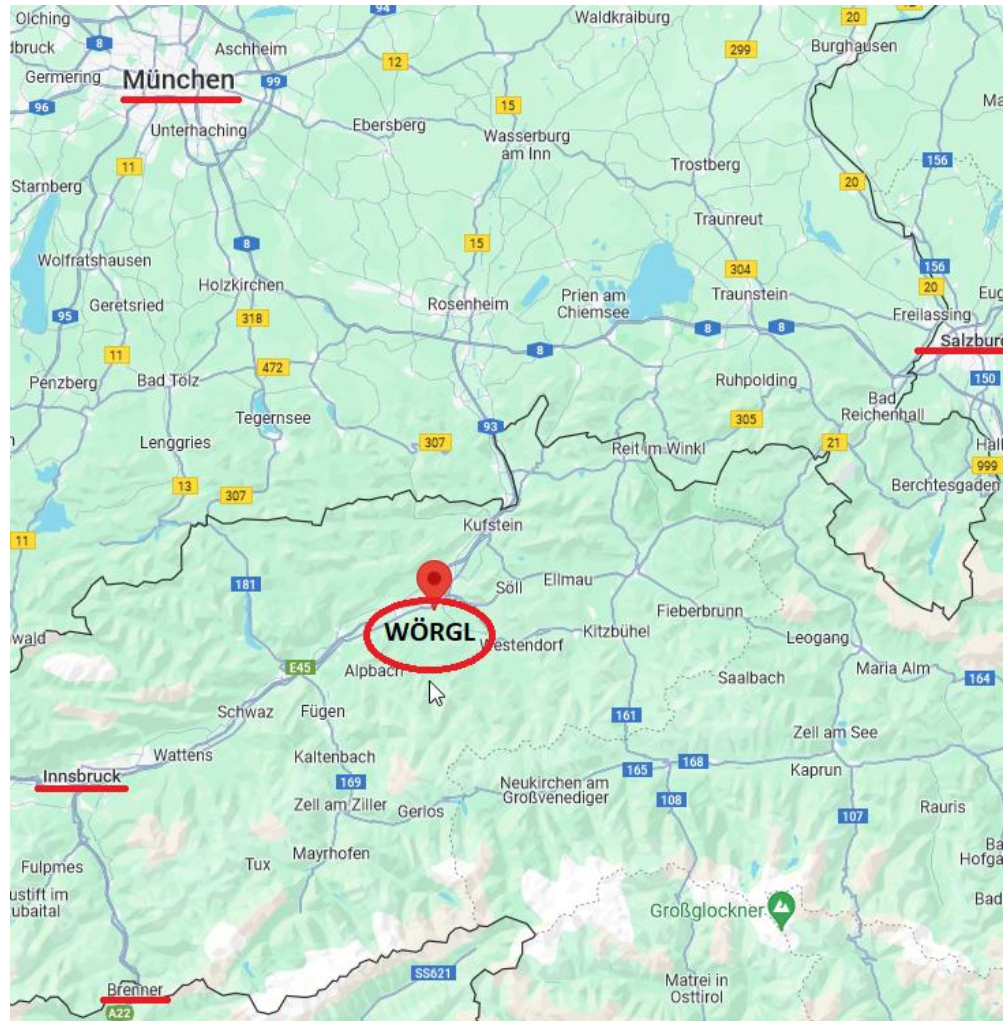

**Objekt Zauberwinklweg 7, 6300 Wörgl / AUSTRIA**  
(ehemals Tischlerei Osl)

**Lagerfläche ca. 955 m<sup>2</sup> zu vermieten**

**Objekt Zauberwinklweg 7, 6300 Wörgl / AUSTRIA**  
(ehemals Tischlerei Osl)

**Lagerfläche ca. 955 m<sup>2</sup> zu vermieten**

**Objekt Zauberwinklweg 7, 6300 Wörgl / AUSTRIA**  
(ehemals Tischlerei Osl)

**Lagerfläche ca. 955 m<sup>2</sup> zu vermieten**