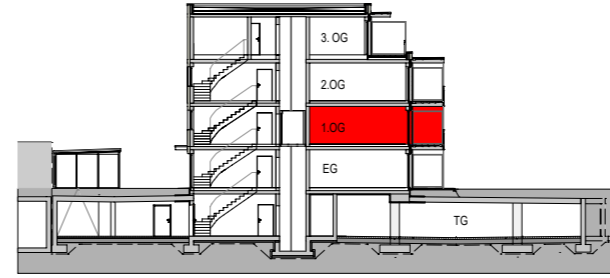

1. Obergeschoss

Wohnung 12

Wohnen Essen Küche	27,36 m ²
Schlafen 1	15,21 m ²
Schlafen 2	10,44 m ²
Schlafen 3	10,17 m ²
Bad	5,59 m ²
Diele	8,95 m ²
Balkon 1/2	11,56 m ²
Summe	89,28 m ²