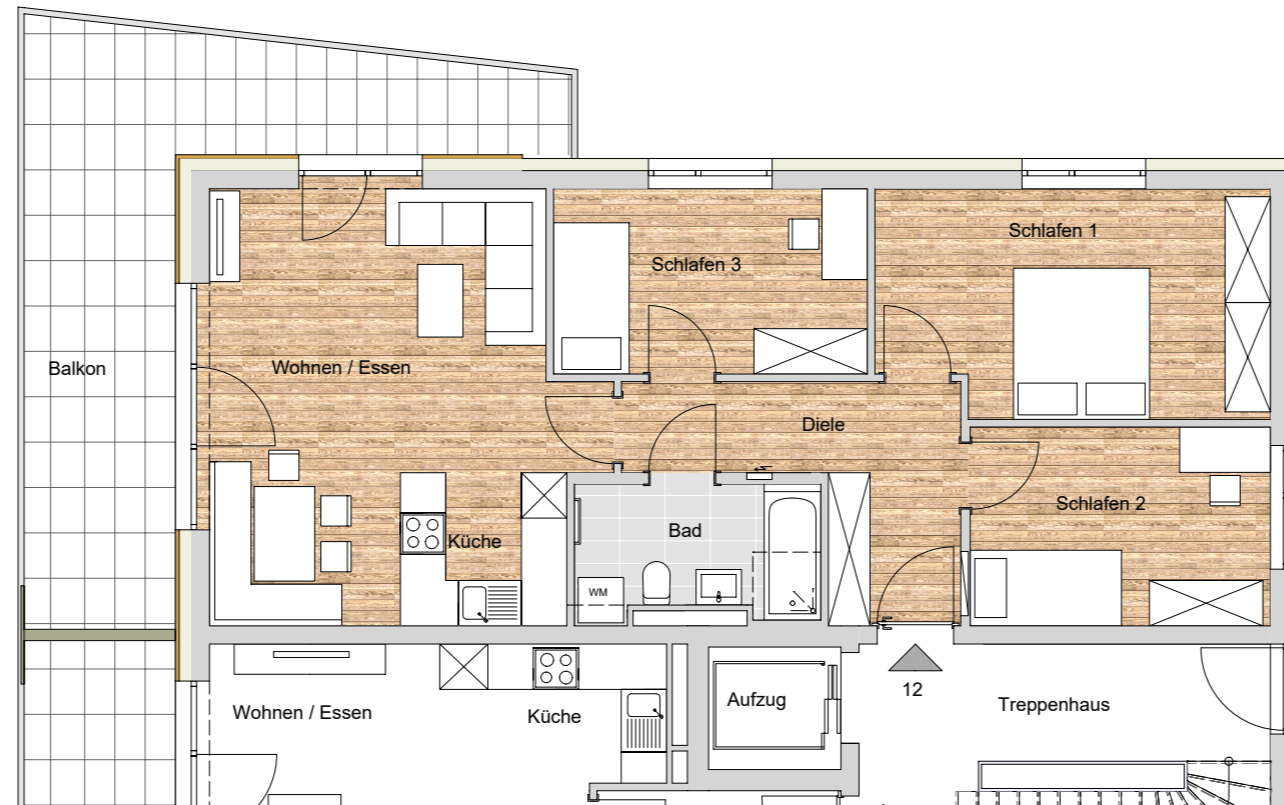

1. Obergeschoss

Wohnung 12

Wohnen Essen Küche	27,36 m ²
Schlafen 1	15,21 m ²
Schlafen 2	10,44 m ²
Schlafen 3	10,17 m ²
Bad	5,59 m ²
Diele	8,95 m ²
Balkon 1/2	11,56 m ²
Summe	89,28 m ²