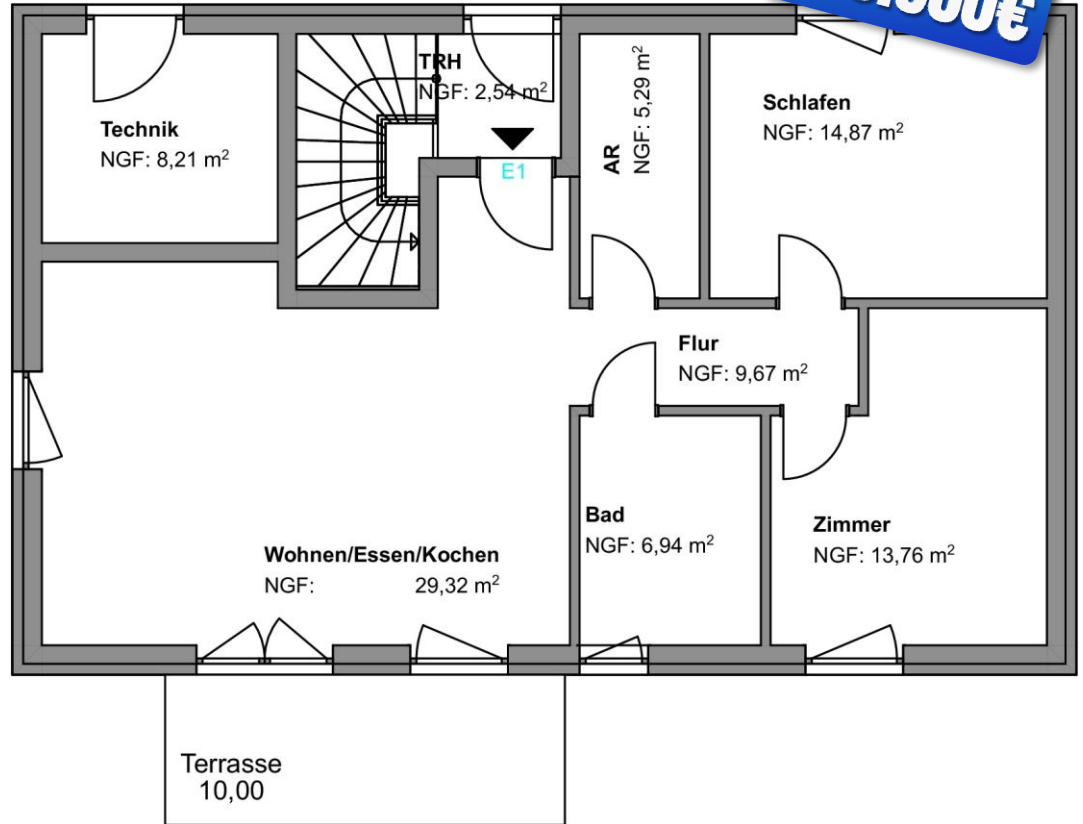

Haus B Erdgeschoss

Einheit HBE6

BESTPREIS! - 4,08%
~~489.900€~~
469.900€

ERDGESCHOSS	QM
Wohnen / Essen / Küche	29,32
Schlafen	14,87
Zimmer	13,76
Bad	6,94
AR	5,29
Flur	9,67
Terrasse 10 qm x 1/2	5,00
GESAMT	CA. 85

Verbindliche Ausstattung, Planung und Termine erfolgen mit natürlichem zu beurkundender
Bauleistungsbeschreibung und Kaufverträgen.

Änderungen und Anpassungen bleiben vorbehalten.
Dargestellte Küchen und Möblierung sind nicht im Leistungsumfang enthalten.
Grundlage ist die projektspezifische Bauleistungsbeschreibung.