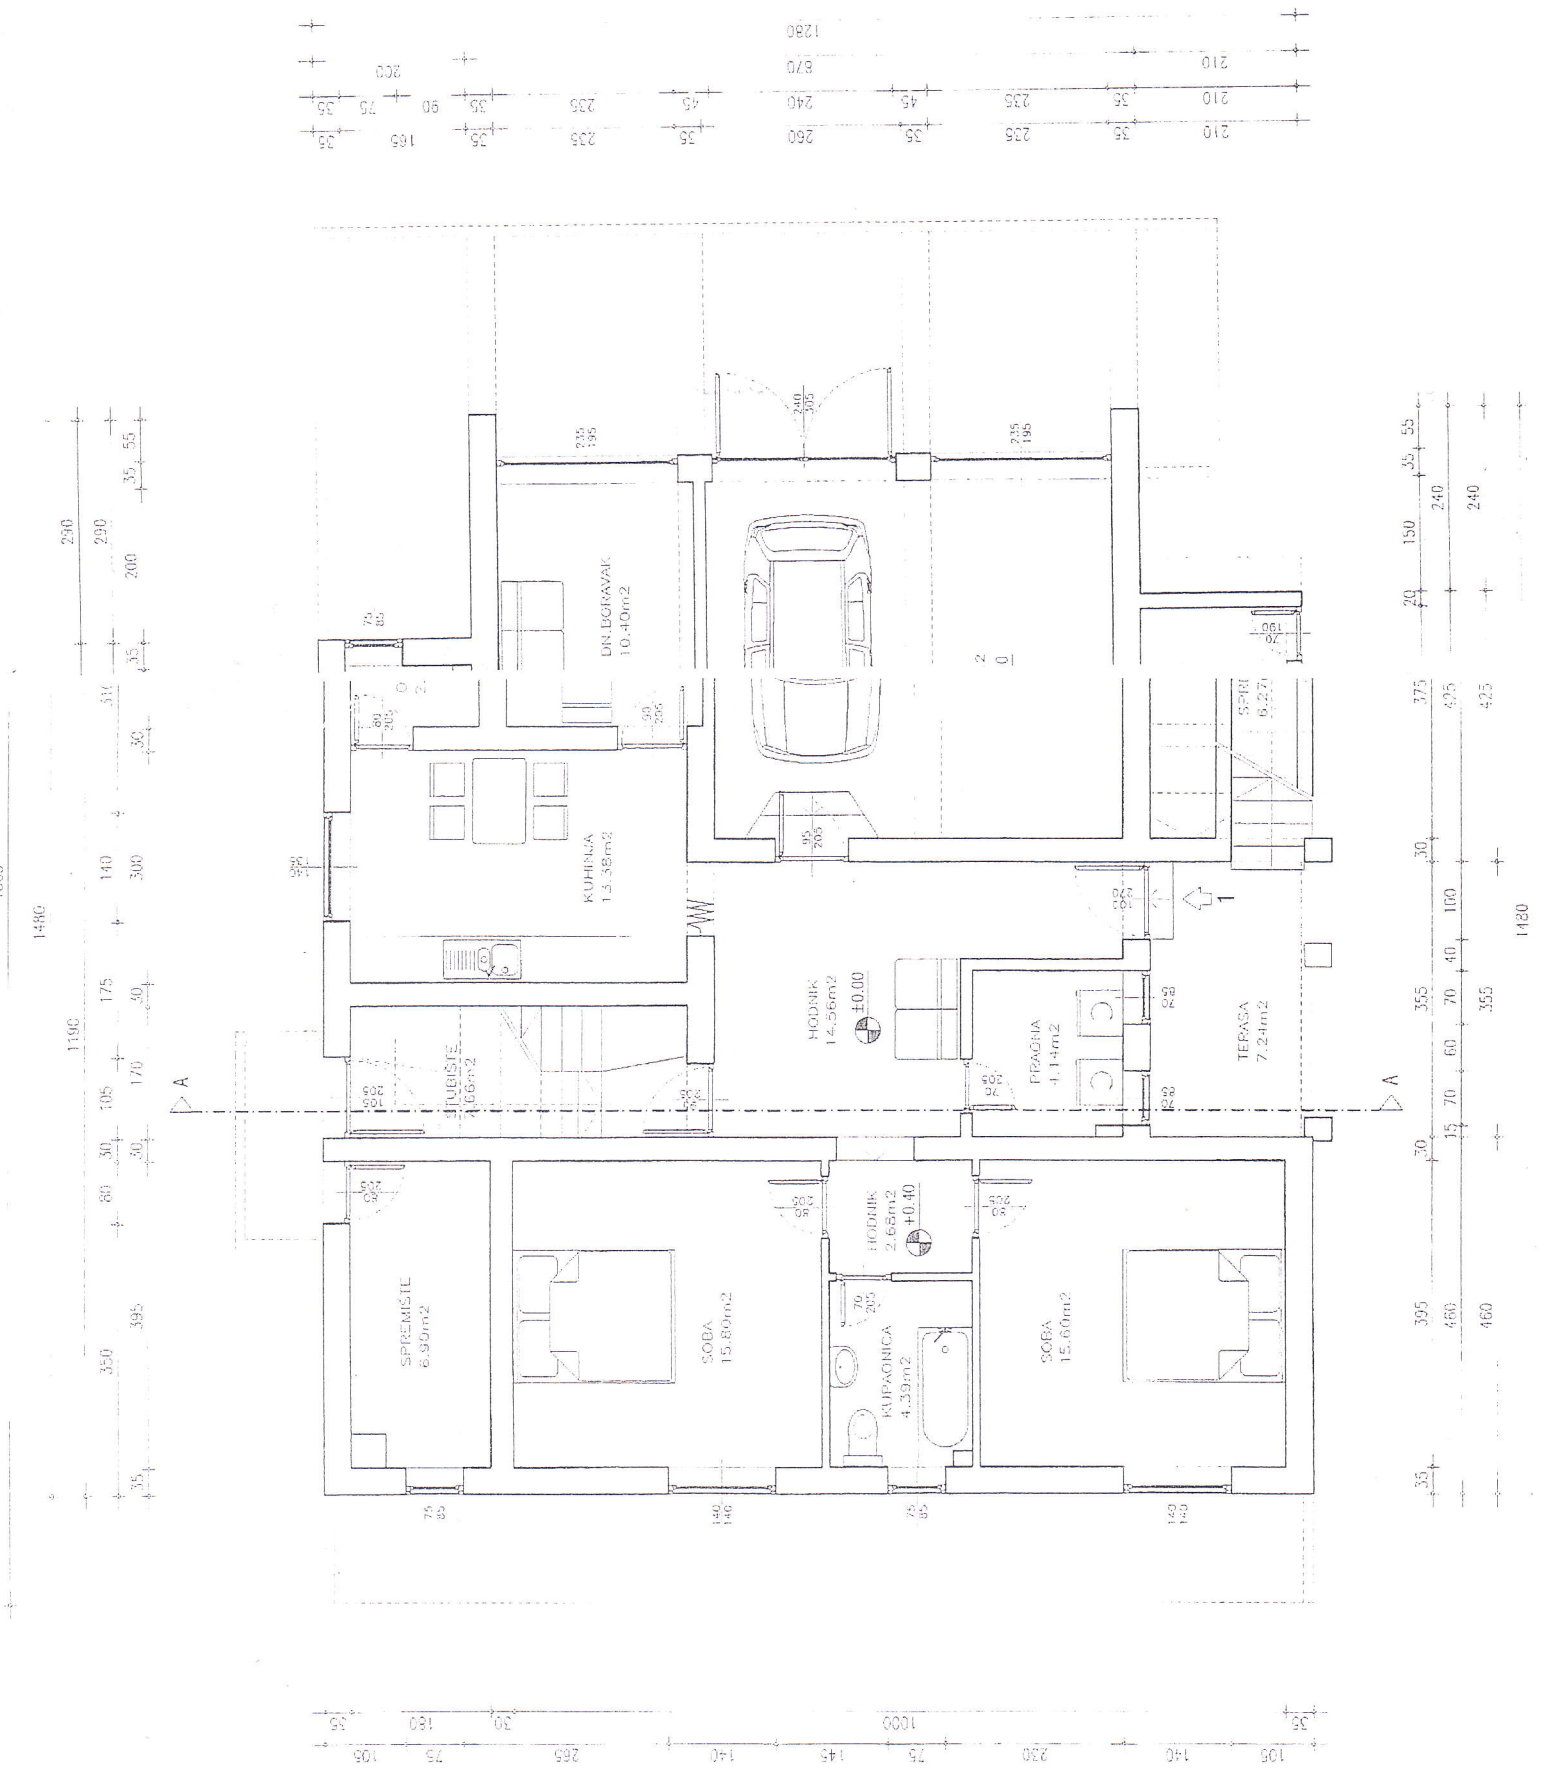

BROJ TEHNIČKOG DNEVNICA - DAT

11-033

GLAVNI PROJEKTANT:

DORIS SMIRČI
dipl.ing.arh.

POTPIS I PEČAT GLAVNOG PROJEKTOVA

PROJEKTANT:

BRANKO ŽUNIĆ
ing.arh.

SURADNICI:

GLAVNI PROJEKTANT:

DORIS SMIRIČI
dipl.ing.arh.

POTPIS I PEČAT GLAVNOG PROJEKTA

PROJEKTANT:

BRANKO ŽUNIĆ
ing.arh.

SURADNICI:

MJERILO: