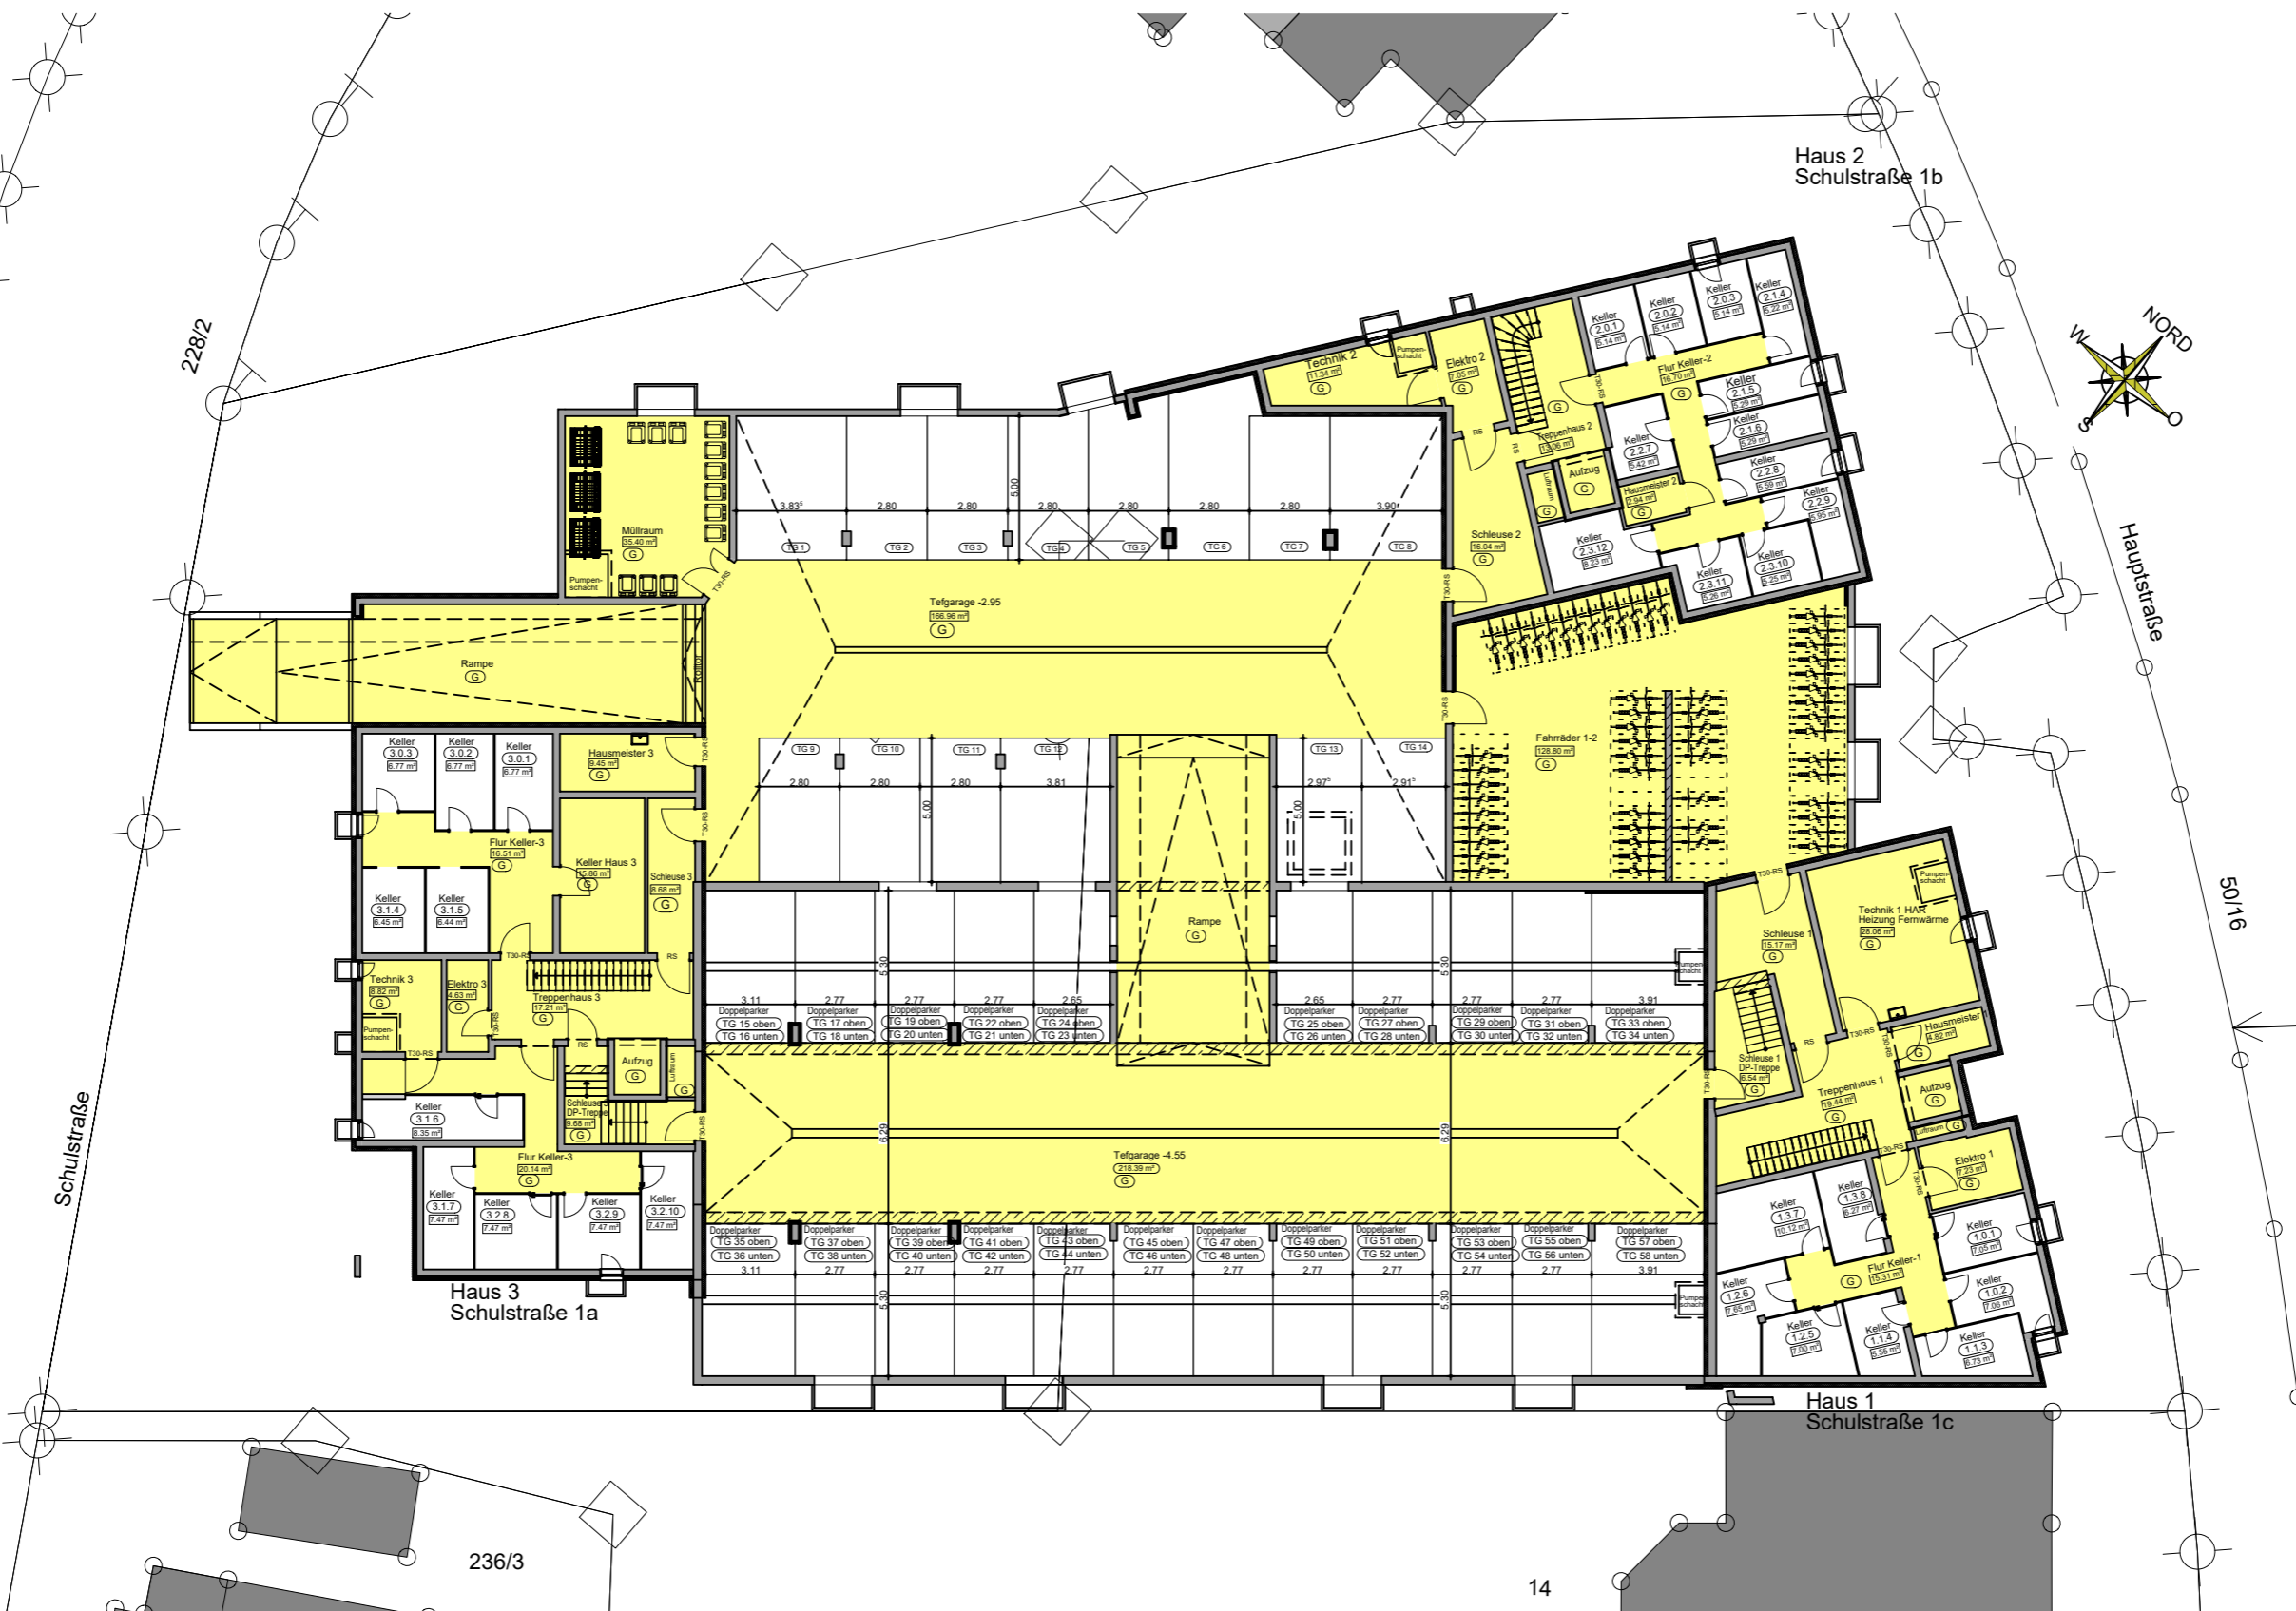

# UNTERGESCHOSS GESAMT

\* Der überdachte Bereich der Terrassen, Balkone und Loggien wird nur zu 50% zur Wohnfläche gerechnet.  
 Der nicht überdachte Bereich der Terrassen, Balkone und Loggien wird nur zu 25% zur Wohnfläche gerechnet.  
 Alle angegebenen Maße sind Rohbaumaße ohne Putzabzug.