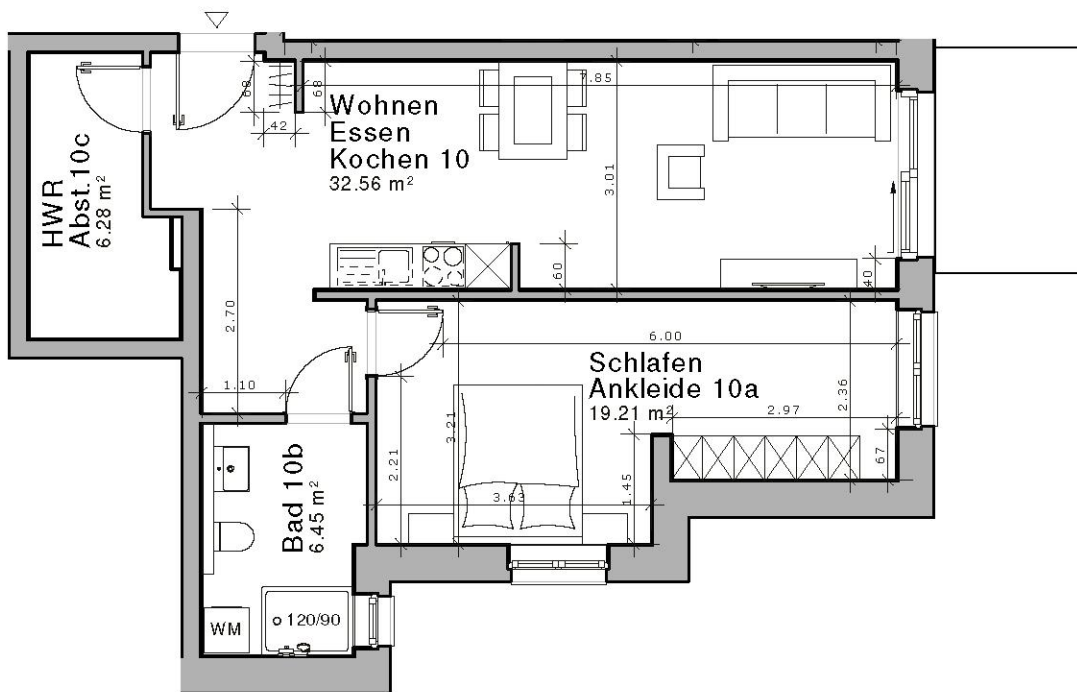

Wohnung 10: 67.46 m² Wohnfläche

Kellergeschoss

Maßstab
1/100