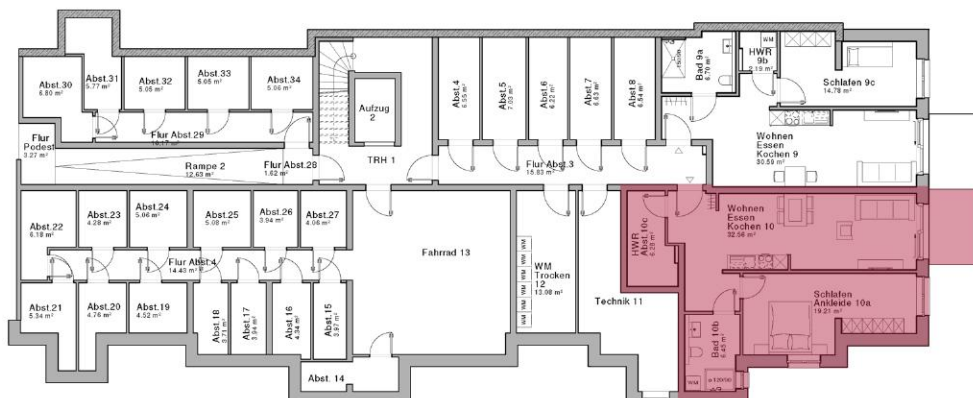

Wohnung 10: 67.46 m² Wohnfläche

Kellergeschoss

Maßstab
1/100