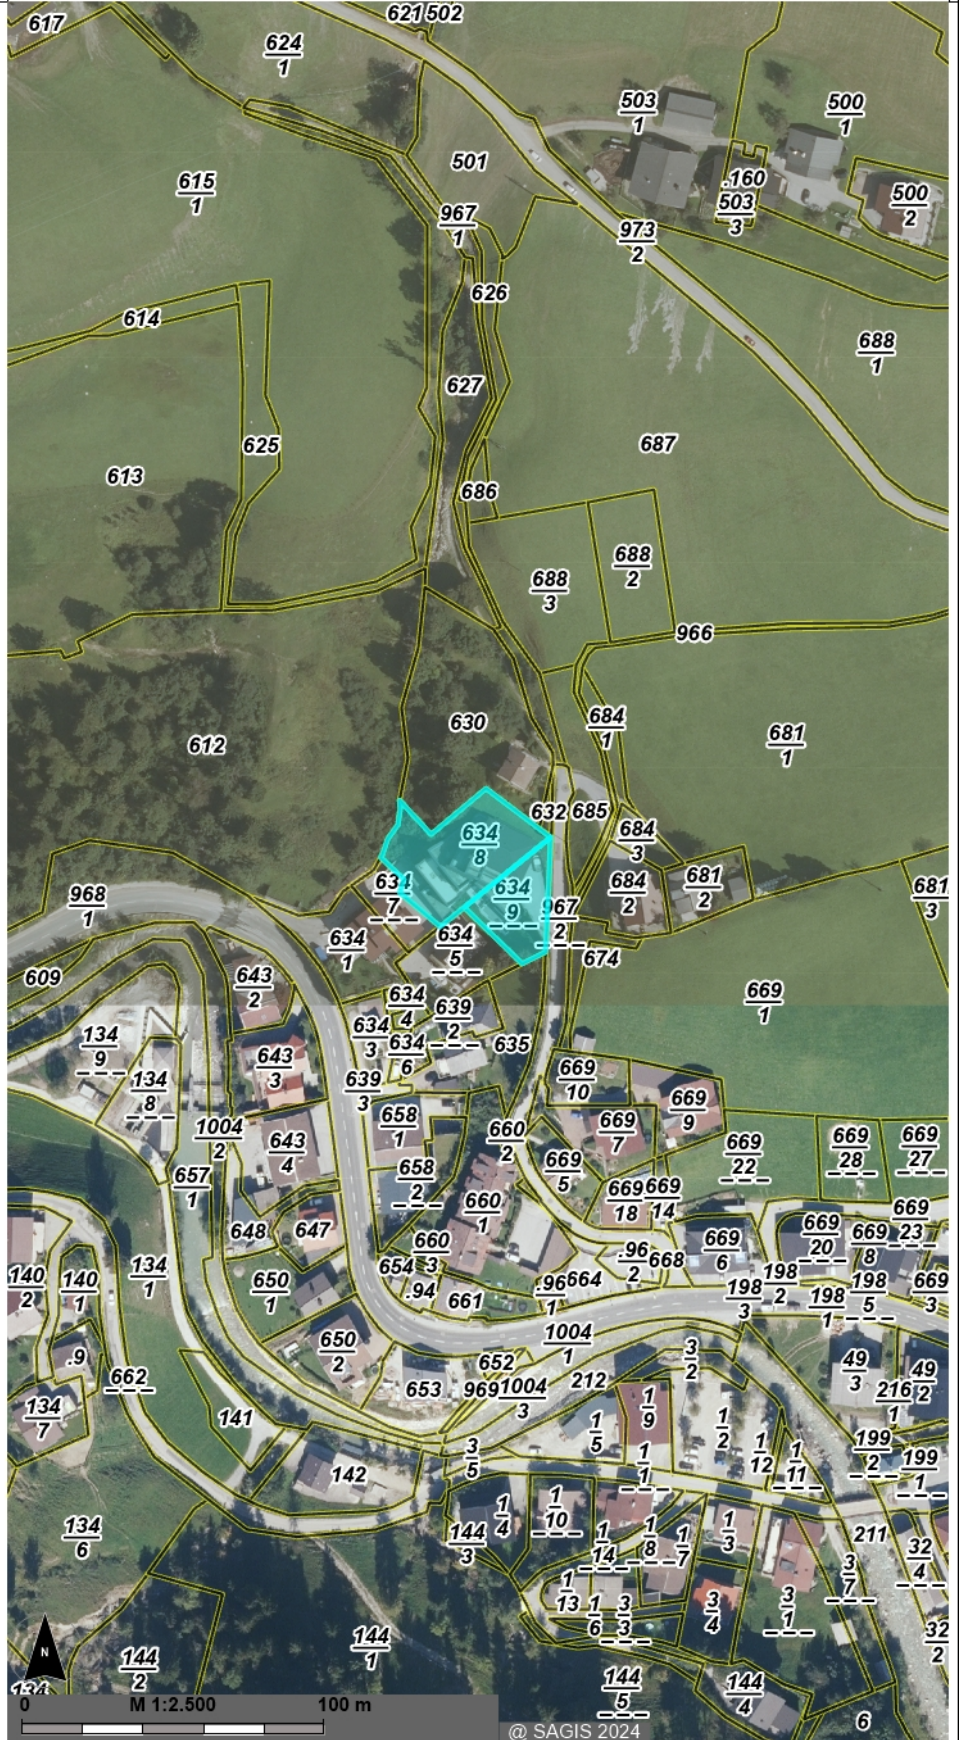

RW: 446842/ HW: 244331

RW: 447153/ HW: 244331

**Legende**

**Digitale Katastralmappe**  
DKM Grundstücknummern

 DKM Grundstücke

Verwendung: SAGIS 1zu2500  
 Bearbeiter: RE/MAX Spirit Lisa Unterkirchner  
 Karte erstellt am: 21.11.2024  
 Koordinatensystem: BMN M31  
 Quellen: SAGIS, LFRZ, BEV,  
 Österreichisches Adressregister  
**Hinweis:**  
 Es gibt keine Garantie auf Vollständigkeit  
 und Richtigkeit der Daten.

RW: 446842/ HW: 243756

RW: 447153/ HW: 243756