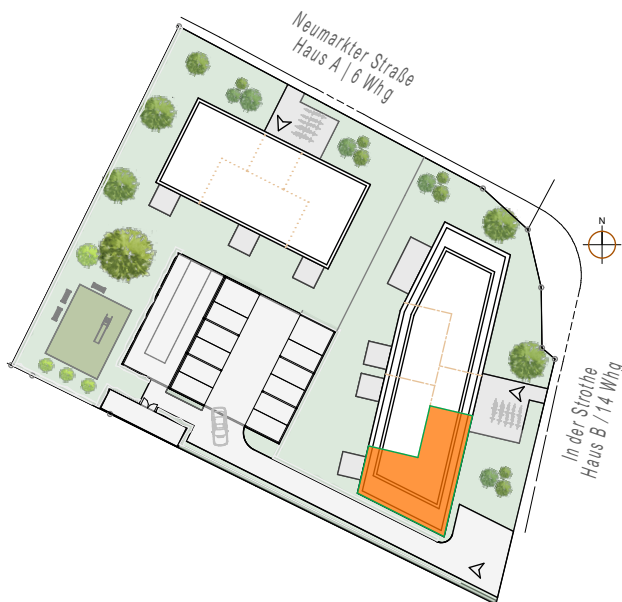

Wohnungsnummer 18 - 4 Zimmer | Haus B-20G | ca. 117,89 m²

Ostansicht

Nordansicht

Südansicht

Westansicht

19.01.2026
1:1000, 1:100 | Exp. 18.

Neumarkter Straße 24
In der Strothe 1c
Atter, Osnabrück