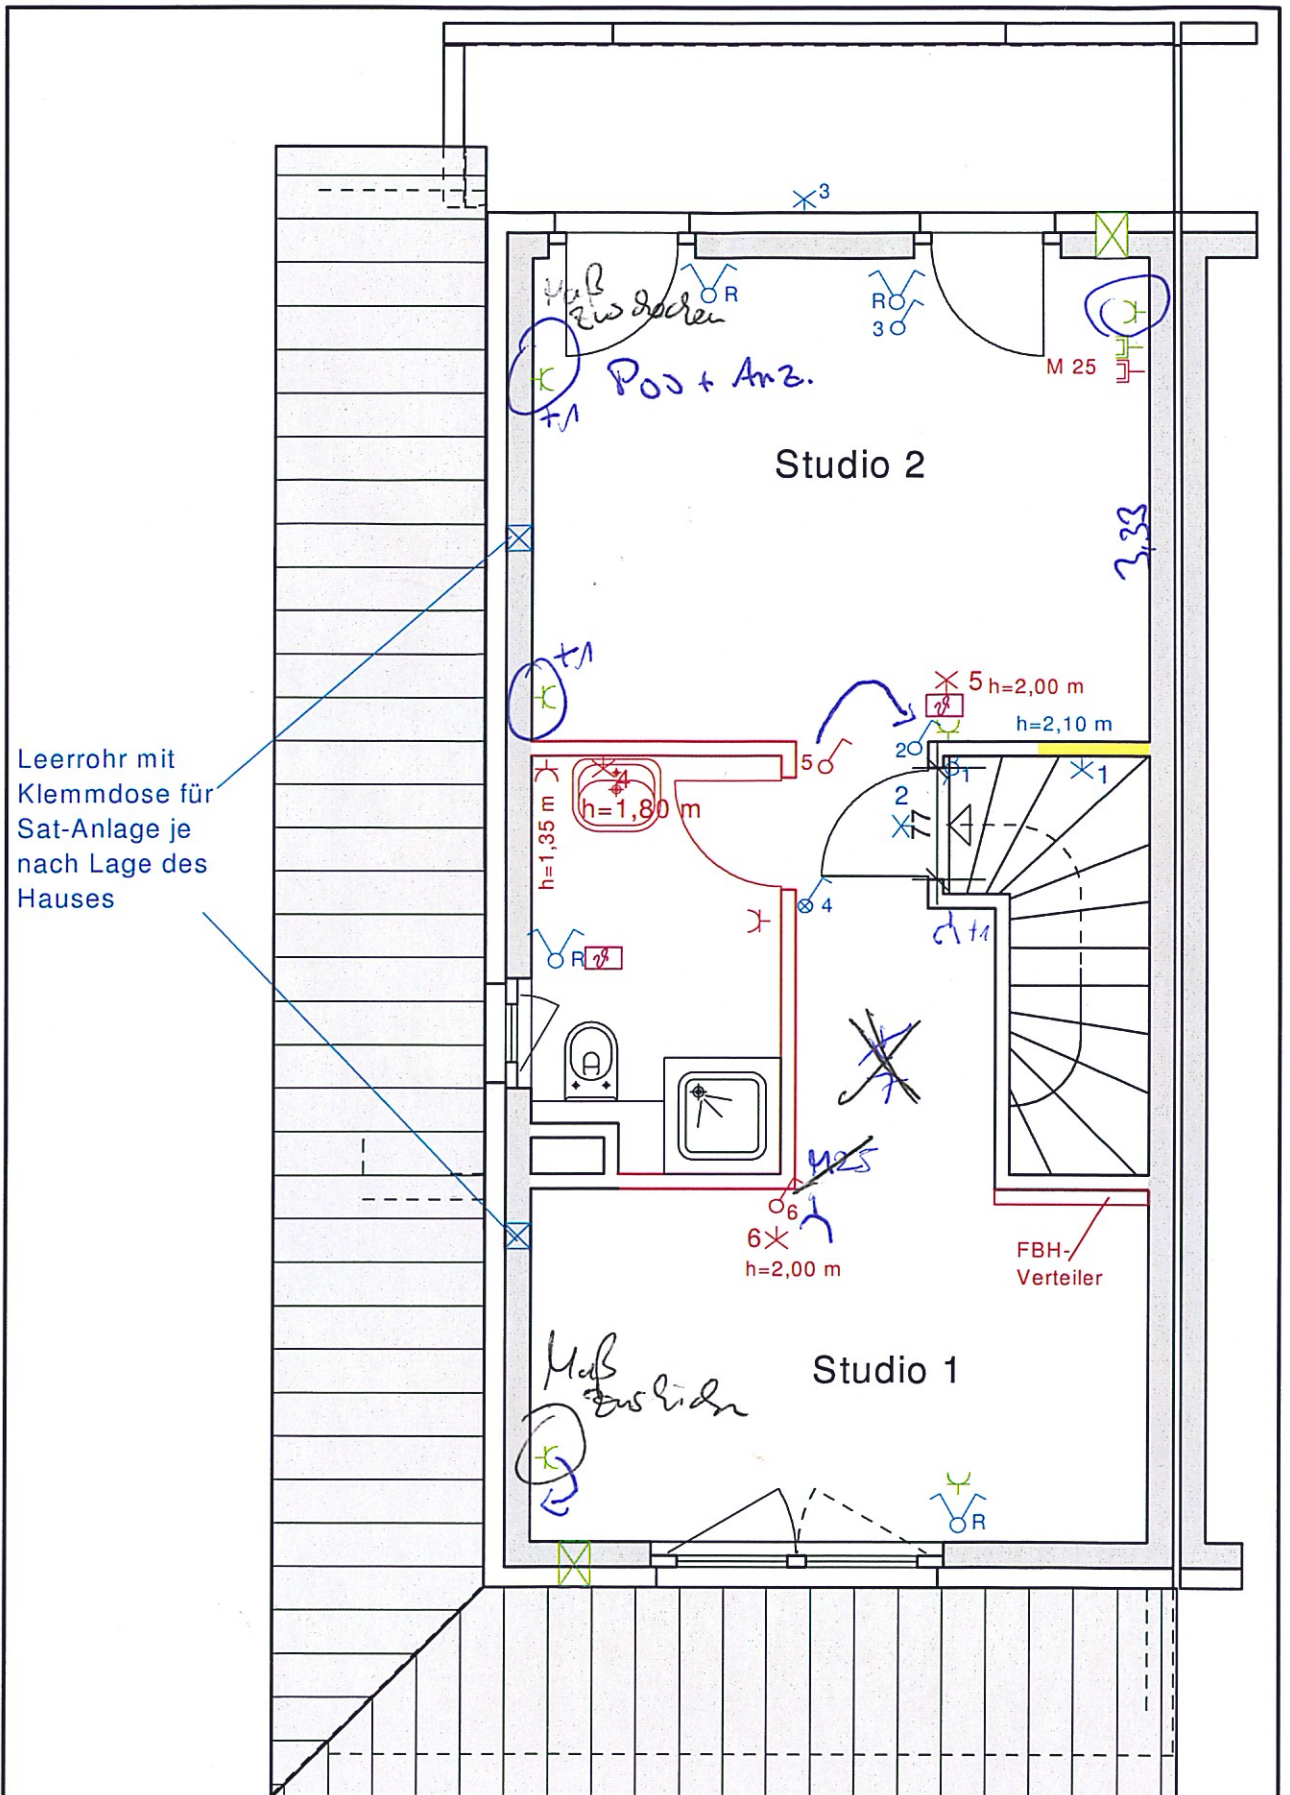

Bauvorhaben: Bonn-Buschdorf	Index A 26.09.2017 TL	Erstellung
Planhaus 88 Kellergeschoss		
Haustyp: Alassio M-1:50		
Bearbeiter: T.Löbner		

Bauvorhaben: Bonn-Buschdorf	Index A 29.09.2017 TL	Erstellung
Planhaus 88 Erdgeschoss		
Haustyp: Alassio M-1:50		
Bearbeiter: T.Löbner		

Bauvorhaben: Bonn-Buschdorf	Index A 29.09.2017 TL	Erstellung
Planhaus 88 Obergeschoss		
Haustyp: Alassio M-1:50		
Bearbeiter: T.Löbner		

Bauvorhaben: Bonn-Buschdorf	Index A 29.09.2017 TL	Erstellung
Planhaus 88 Dachgeschoss		
Haustyp: Alassio M-1:50		
Bearbeiter: Th. Löbner		