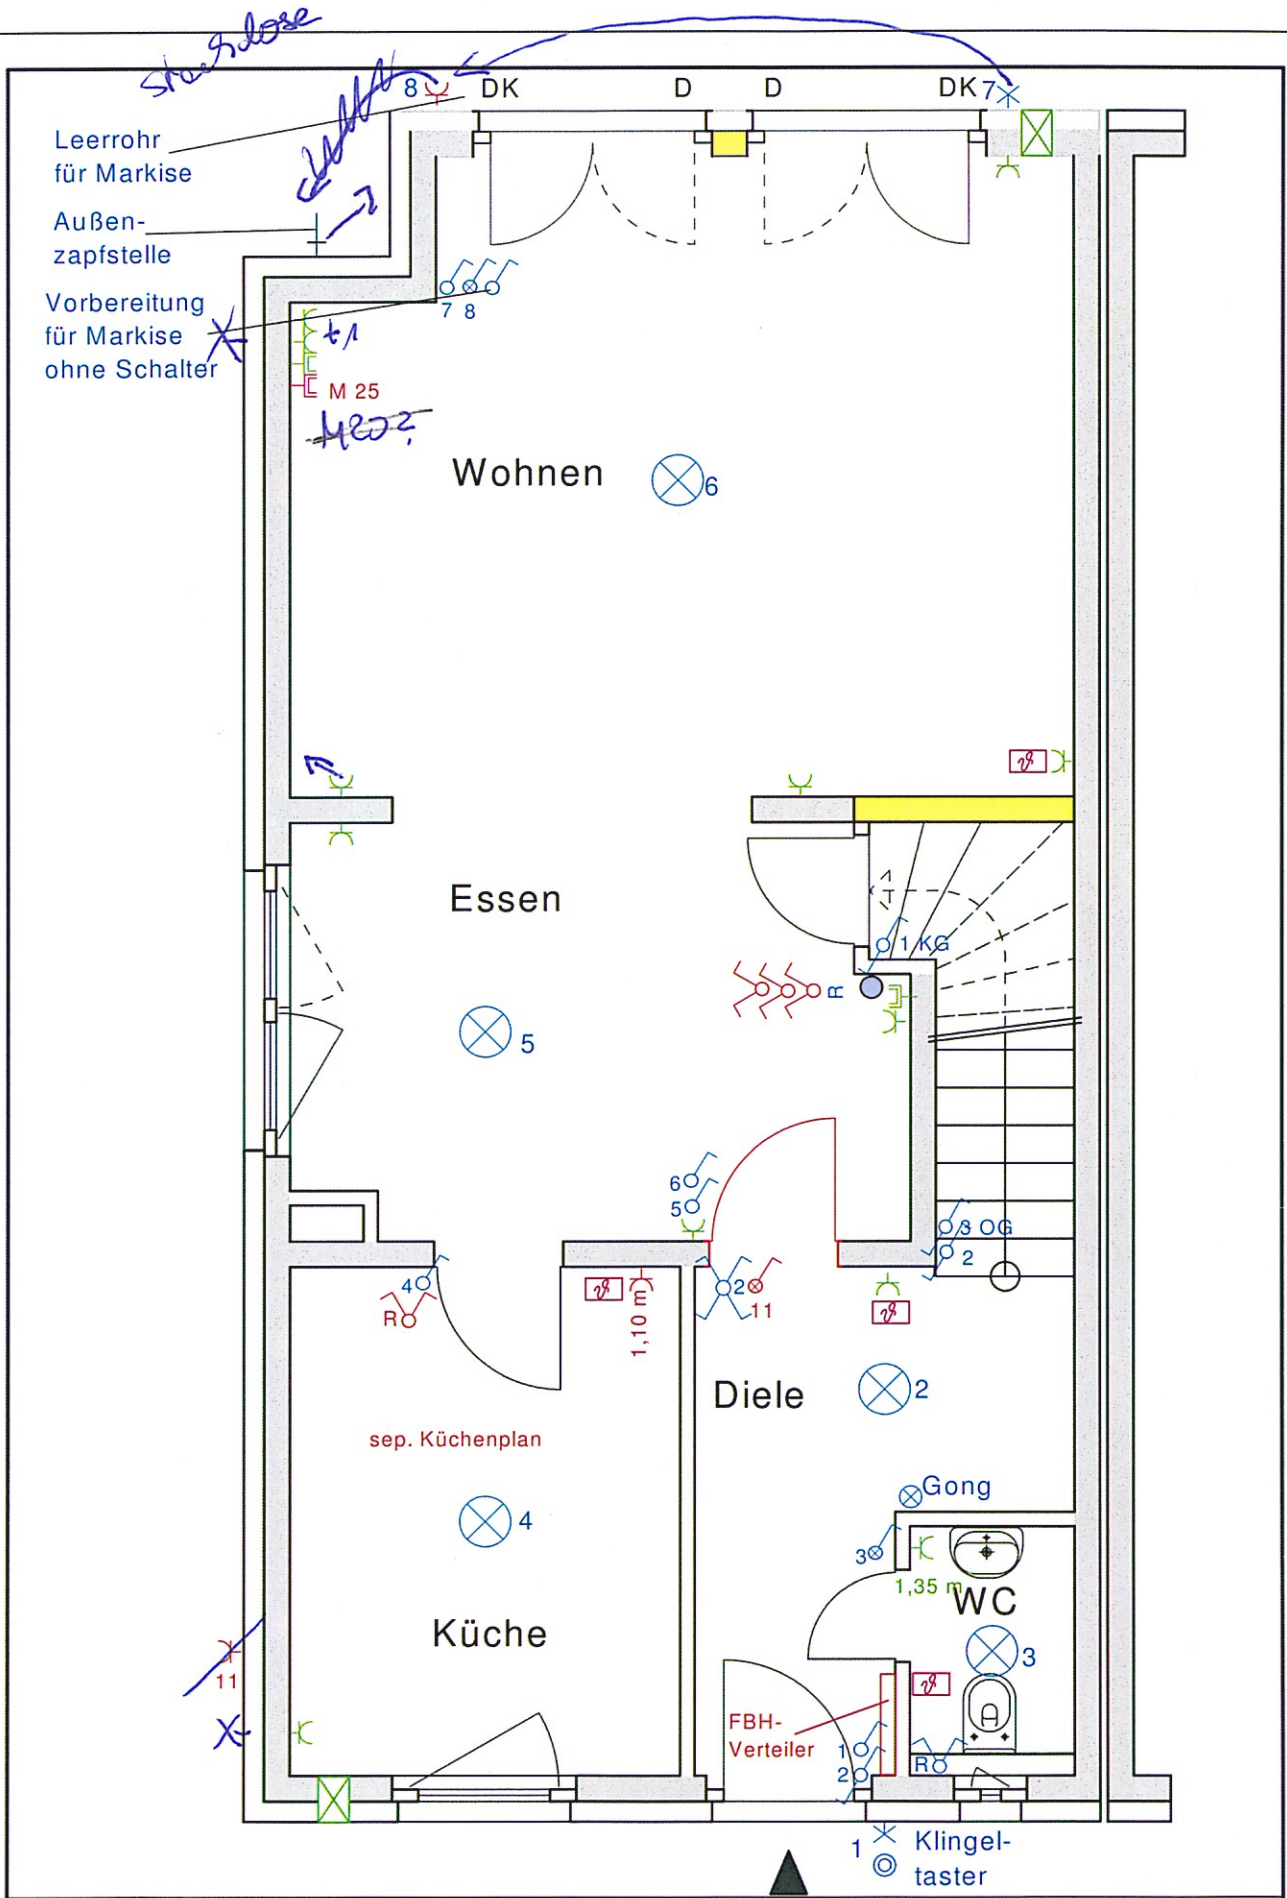

Bauvorhaben: Bonn-Buschdorf	Index A 26.09.2017 TL	Erstellung
Planhaus 88 Kellergeschoss		
Haustyp: Alassio M-1:50		
Bearbeiter: T.Löbner		

Bauvorhaben: Bonn-Buschdorf	Index A 29.09.2017 TL	Erstellung
Planhaus 88 Erdgeschoss		
Haustyp: Alassio M-1:50		
Bearbeiter: T.Löbner		

Bauvorhaben: Bonn-Buschdorf	Index A 29.09.2017 TL	Erstellung
Planhaus 88 Obergeschoss		
Haustyp: Alassio M-1:50		
Bearbeiter: T.Löbner		

Bauvorhaben: Bonn-Buschdorf	Index A 29.09.2017 TL	Erstellung
Planhaus 88 Dachgeschoss		
Haustyp: Alassio M-1:50		
Bearbeiter: Th. Löbner		