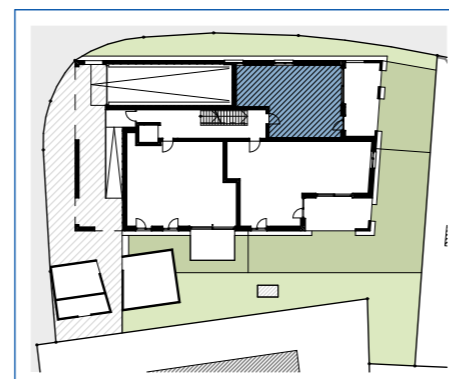

SH Bauträger GmbH  
 Harrachgasse 7  
 A-6845 Hohenems  
 Tel. 05576 93081  
 office@sh-bautraeger.at  
 www.sh-bautraeger.at

Maßstab: 1:50    Stand: Juli 2022  
 0    1m    2m

**Top W3**  
 2 Zimmerwohnung  
 Erdgeschoss

Wohnfläche: 53,51m<sup>2</sup>  
 Terrasse: 21,05m<sup>2</sup>  
 Gartenanteil: 39,40m<sup>2</sup>

**Wohnanlage**  
**Erlachstraße 8**  
 Hohenems