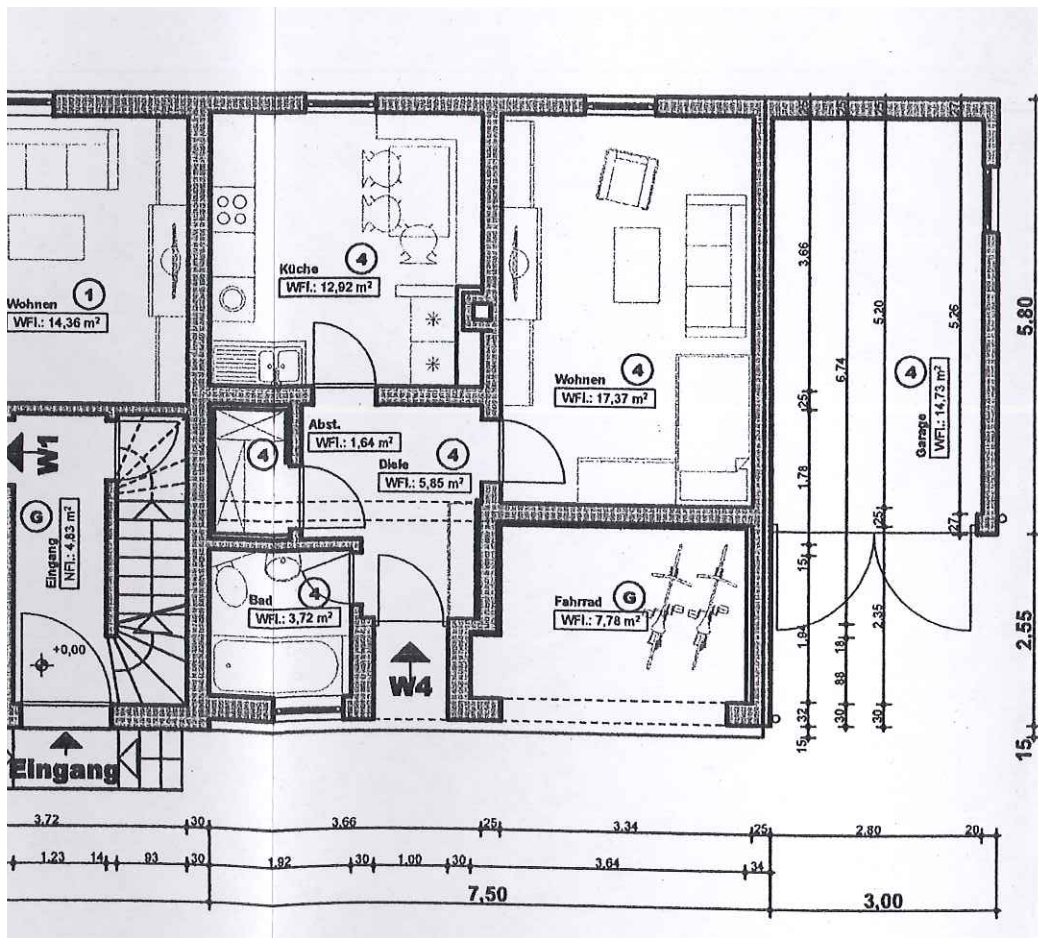

Grundriss Wohnung 4

Wohnung 4 41,5 m²

Wohnen	17,37 m ²
Abstell	1,64 m ²
Diele	5,85 m ²
Küche	12,92 m ²
Bad	3,72 m ²