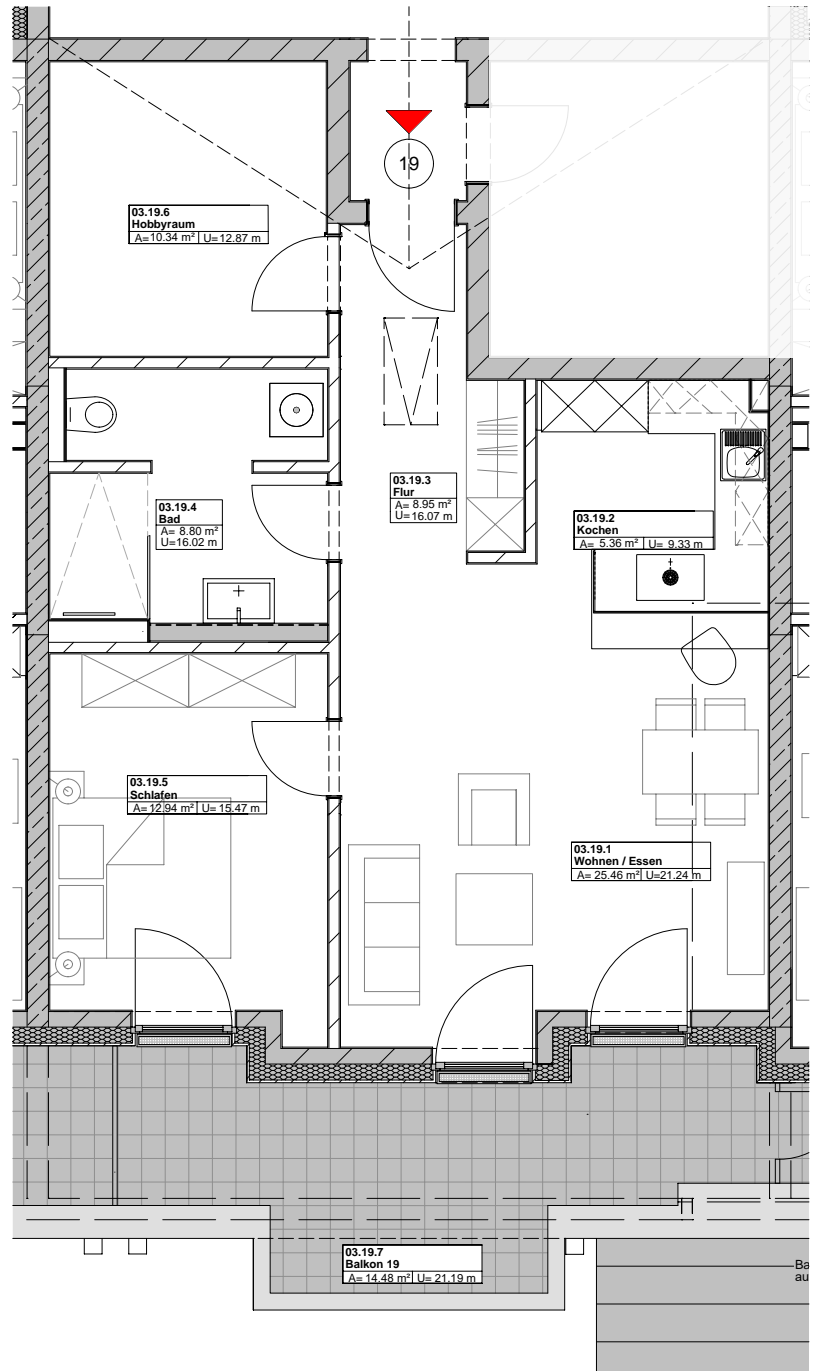

Staffelgeschoss

Wohnung 19

Wohnfläche gem. WoFIVo in ca.- m²

1. Wohnen / Essen	25.46 m ²
2. Kochen	5.36 m ²
3. Flur	8.95 m ²
4. Bad	8.80 m ²
5. Schlafen	12.94 m ²
6. Hobbyraum	10.34 m ²
7. Balkon (50%)	7.24 m ²

Gesamt	ca. 79.09 m²
---------------	--------------------------------