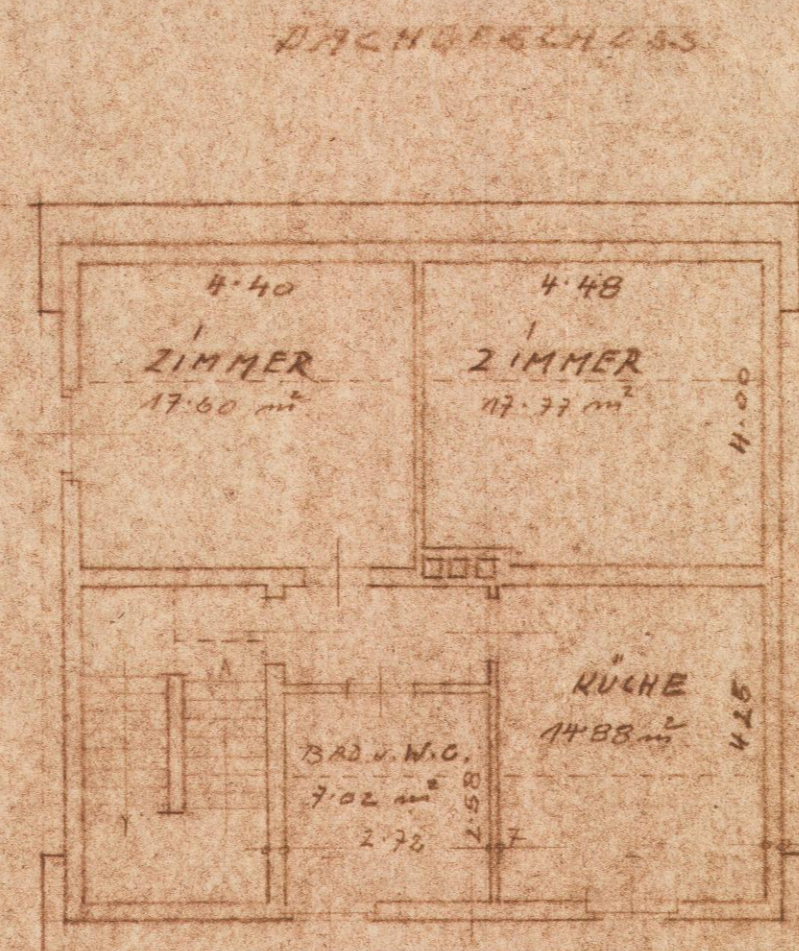

EINFAMILIENHAUS FÜR FRL. LINNINGER MARIA ENNS, ENCHAGENSTR. N° 1 AUF PARZ. N° 891 DER KAT. GEM. ENNS

Unter den Bedingungen des  
 ha. Baugenehmigungsbescheides vom  
 - 5. Okt. 1960, Zahl Bau-539/60-67  
 baupolizeilich genehmigt.  
 - 5. Okt. 1960  
 Enns, am  
 Der Bürgermeister:  
*Mischon*

BAUWERBER:  
 X Linninger Maria

BAUFÜHRER:  
 Hans M. ...  
*Kroyer*

ENNS 25. 3. 1960

MASSSTAB 1:100