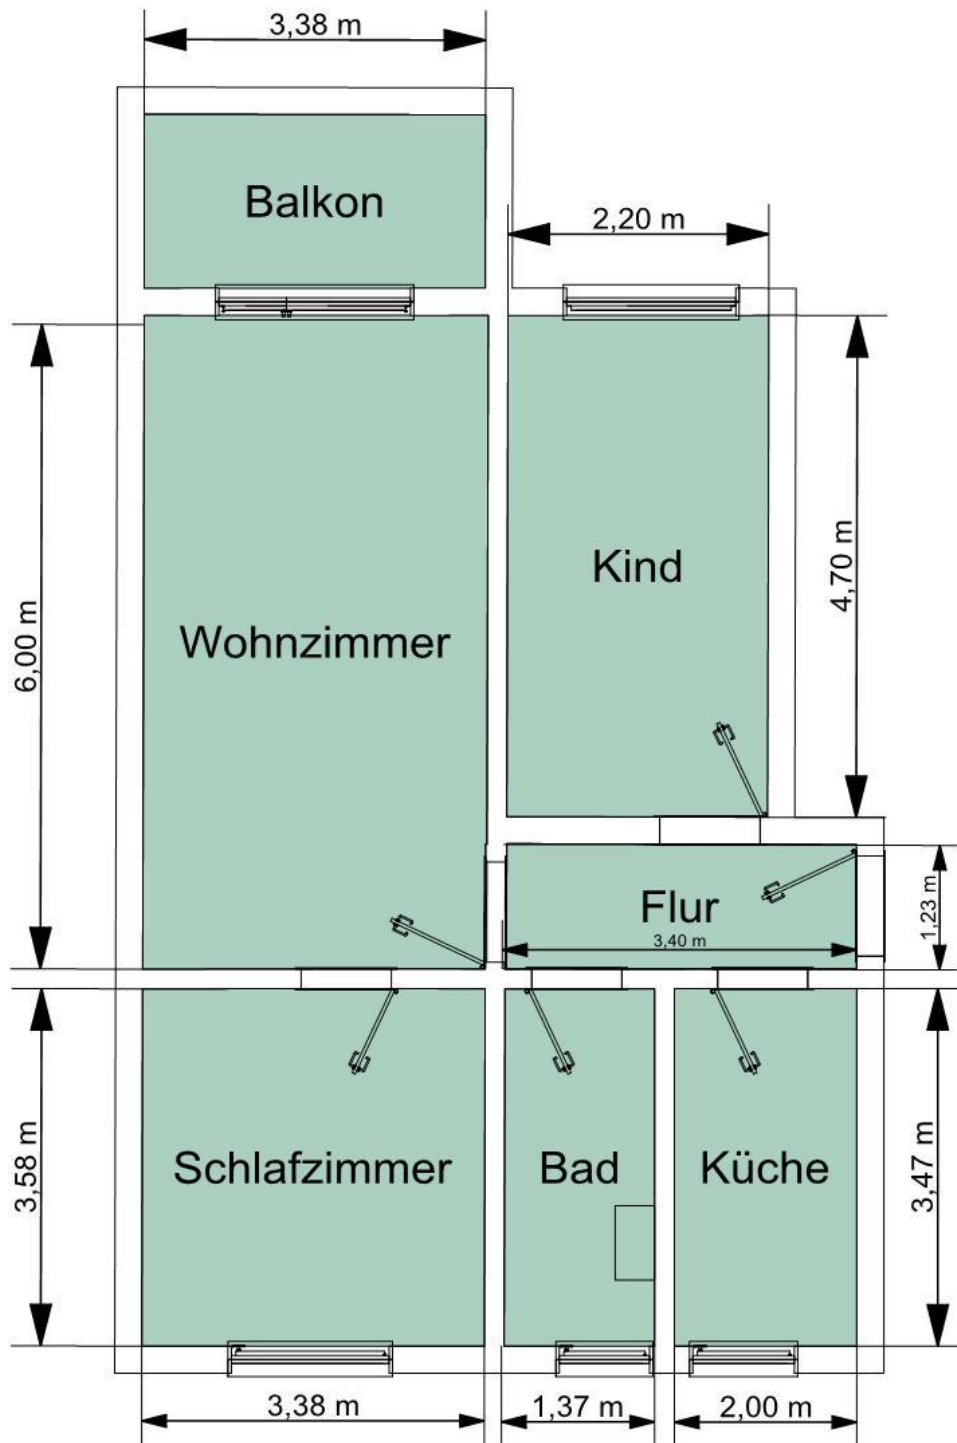

3-Raum Wohnung ca. 57 m²

Wohnzimmer:	20,28 m ²
Schlafzimmer:	12,10 m ²
Flur:	4,18 m ²
Kind:	10,34 m ²
Küche:	6,94 m ²
Bad:	4,75 m ²

Alle Maße sowie Installationsanschlüsse können abweichen und sind in der Wohnung zu überprüfen.