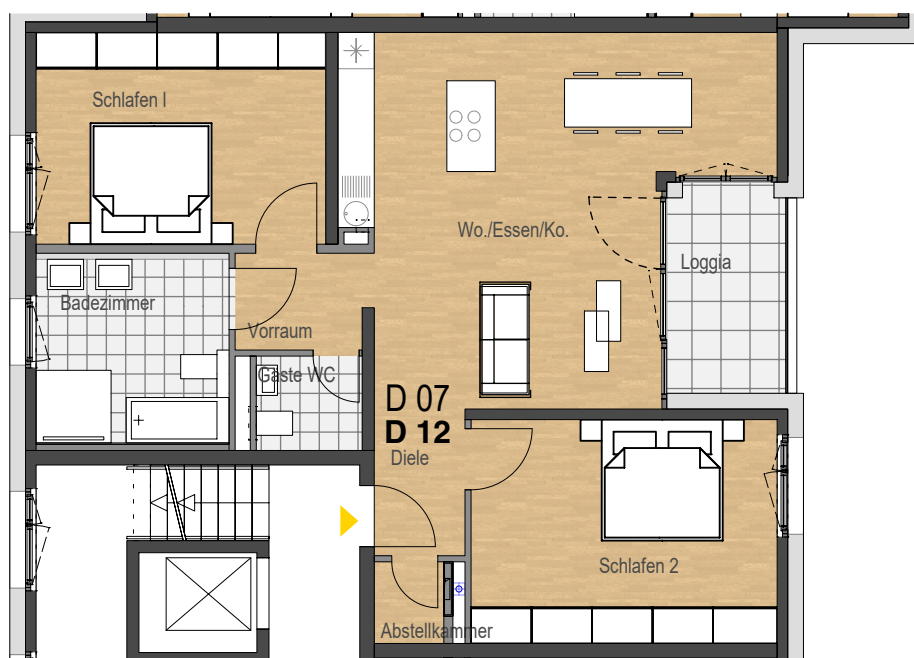

Wohnung D 07
Wohnung D 12

3 Zimmer

unverbindliche Illustrationen , Masstab ca 1:125

Wohnflächen

Wohnen Essen Kochen	35,46 m ²
Schlafen 1	16,56 m ²
Schlafen 2	18,44 m ²
Badezimmer	9,53 m ²
GästeWC	2,69 m ²
Abstellkammer	1,53 m ²
Vorraum	3,49 m ²
Diele	3,59 m ²
Loggia 1/4	1,71 m ²

Summe 106,11 m²