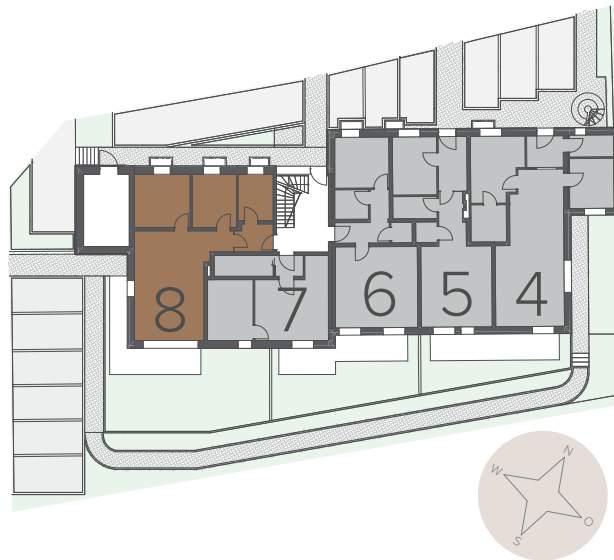

3-ZIMMERWOHNUNG

83,83 m² | EG | WOHNUNG08

| | | |
|---|---------------------|----------------------|
| 1 | Windfang | 4,73 m ² |
| 2 | Bad | 7,43 m ² |
| 3 | Schlafen | 10,78 m ² |
| 4 | Schlafen | 13,51 m ² |
| 5 | Wohnen/Kochen/Essen | 37,84 m ² |
| 6 | Balkon (50%) | 9,53 m ² |

WOHNFLÄCHE 83,83 m²

GROßER
FREI-
RAUM

SÜD-
WEST
AUSRICHTUNG

3-ZIMMERWOHNUNG

83,83 m² | EG | WOHNUNG 08

WOHNEN | ESSEN | SCHLAFEN

KOCHEN | ESSEN | WINDFANG

SCHLAFEN | BAD