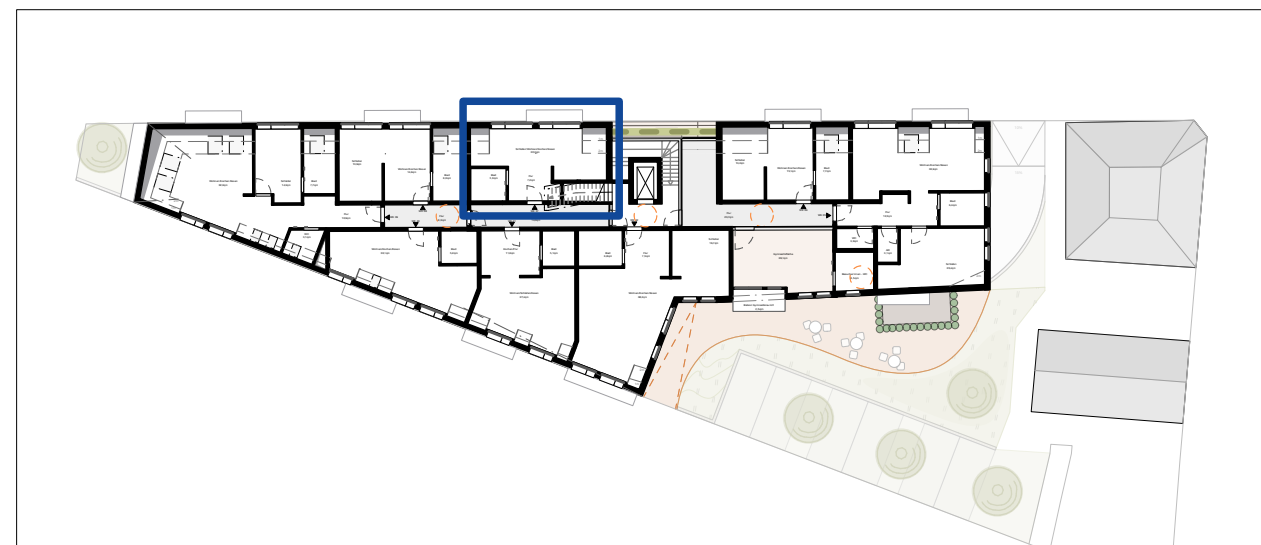

Wohnung 37 - Dachgeschoss 1

Schlafen/Wohnen/Kochen	22,2 m ²
Bad	5,0 m ²
Flur	7,2 m ²

Summe 34,4 m²

Wohnung 37

Maßstab ca.1.100

**Neubau
Betreutes Wohnen
Möhringer Straße 99
70199 Stuttgart**

Maßstab ca.1.500

Lageplan

Maßstab ca.1.1000