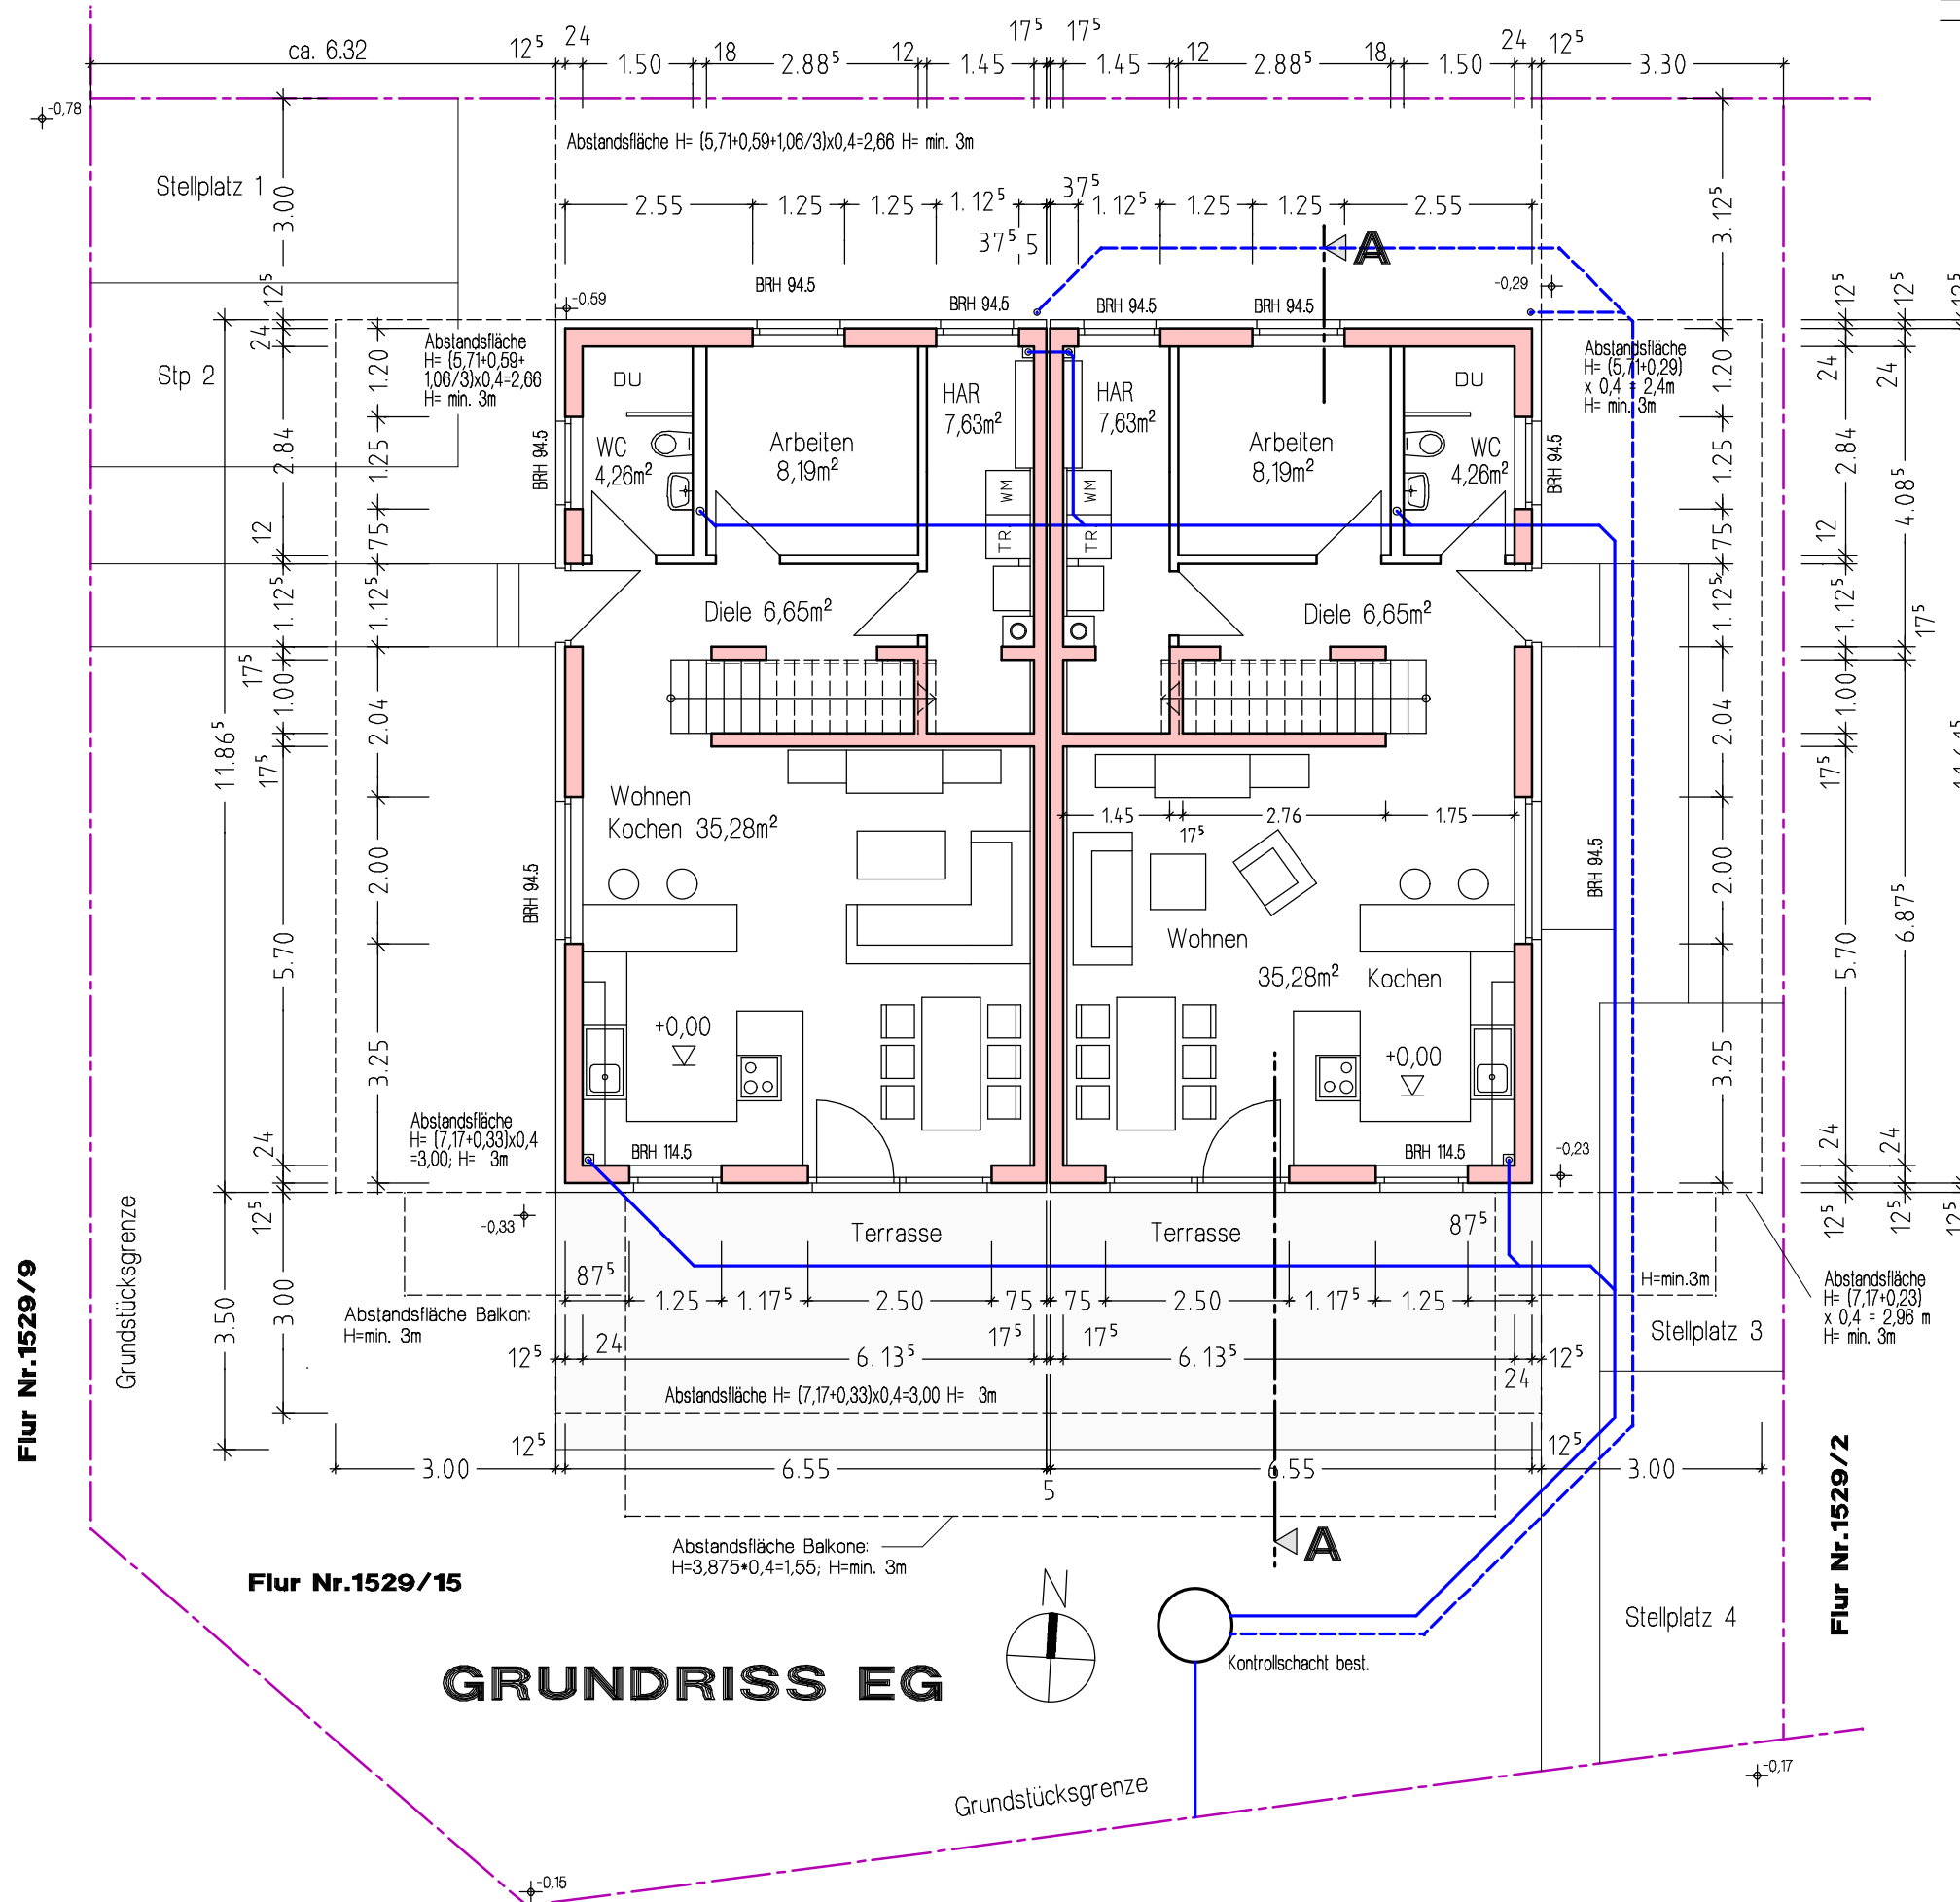

Theodor-Heuss-Ring
97215 Uffenheim

BAUHERR:

Janick Reinholz
Erkenbrechtshofen 22
91438 Bad Windsheim

NACHBARN:

Flurst. Nr.: 1529/42
Serby Sabine und Uwe
Ludwig-Erhard-Platz 4
97215 Uffenheim

Flurst. Nr.: 1529/2
Schauermann Dmitrij und Irina
Theodor-Heuss-Ring
97215 Uffenheim

Grundriss EG
M 1:100

MARKT ERLBACH, DEN 09.02.2021

ENTWURFSVERFASSER :

MEYERHÖFER INGRID
ARCHITEKIN

WALDSTRASSE 1, ESCHENBACH
91 459 MARKT ERLBACH
TELEFON / TELEFAX 091 06 / 12 95
E-MAIL : meyerhoefer_plan@hotmail.com

GRUNDRISS EG

Grundstücksgrenze

Flur Nr.1529/9

Flur Nr.1529/15

Flur Nr.1529/2