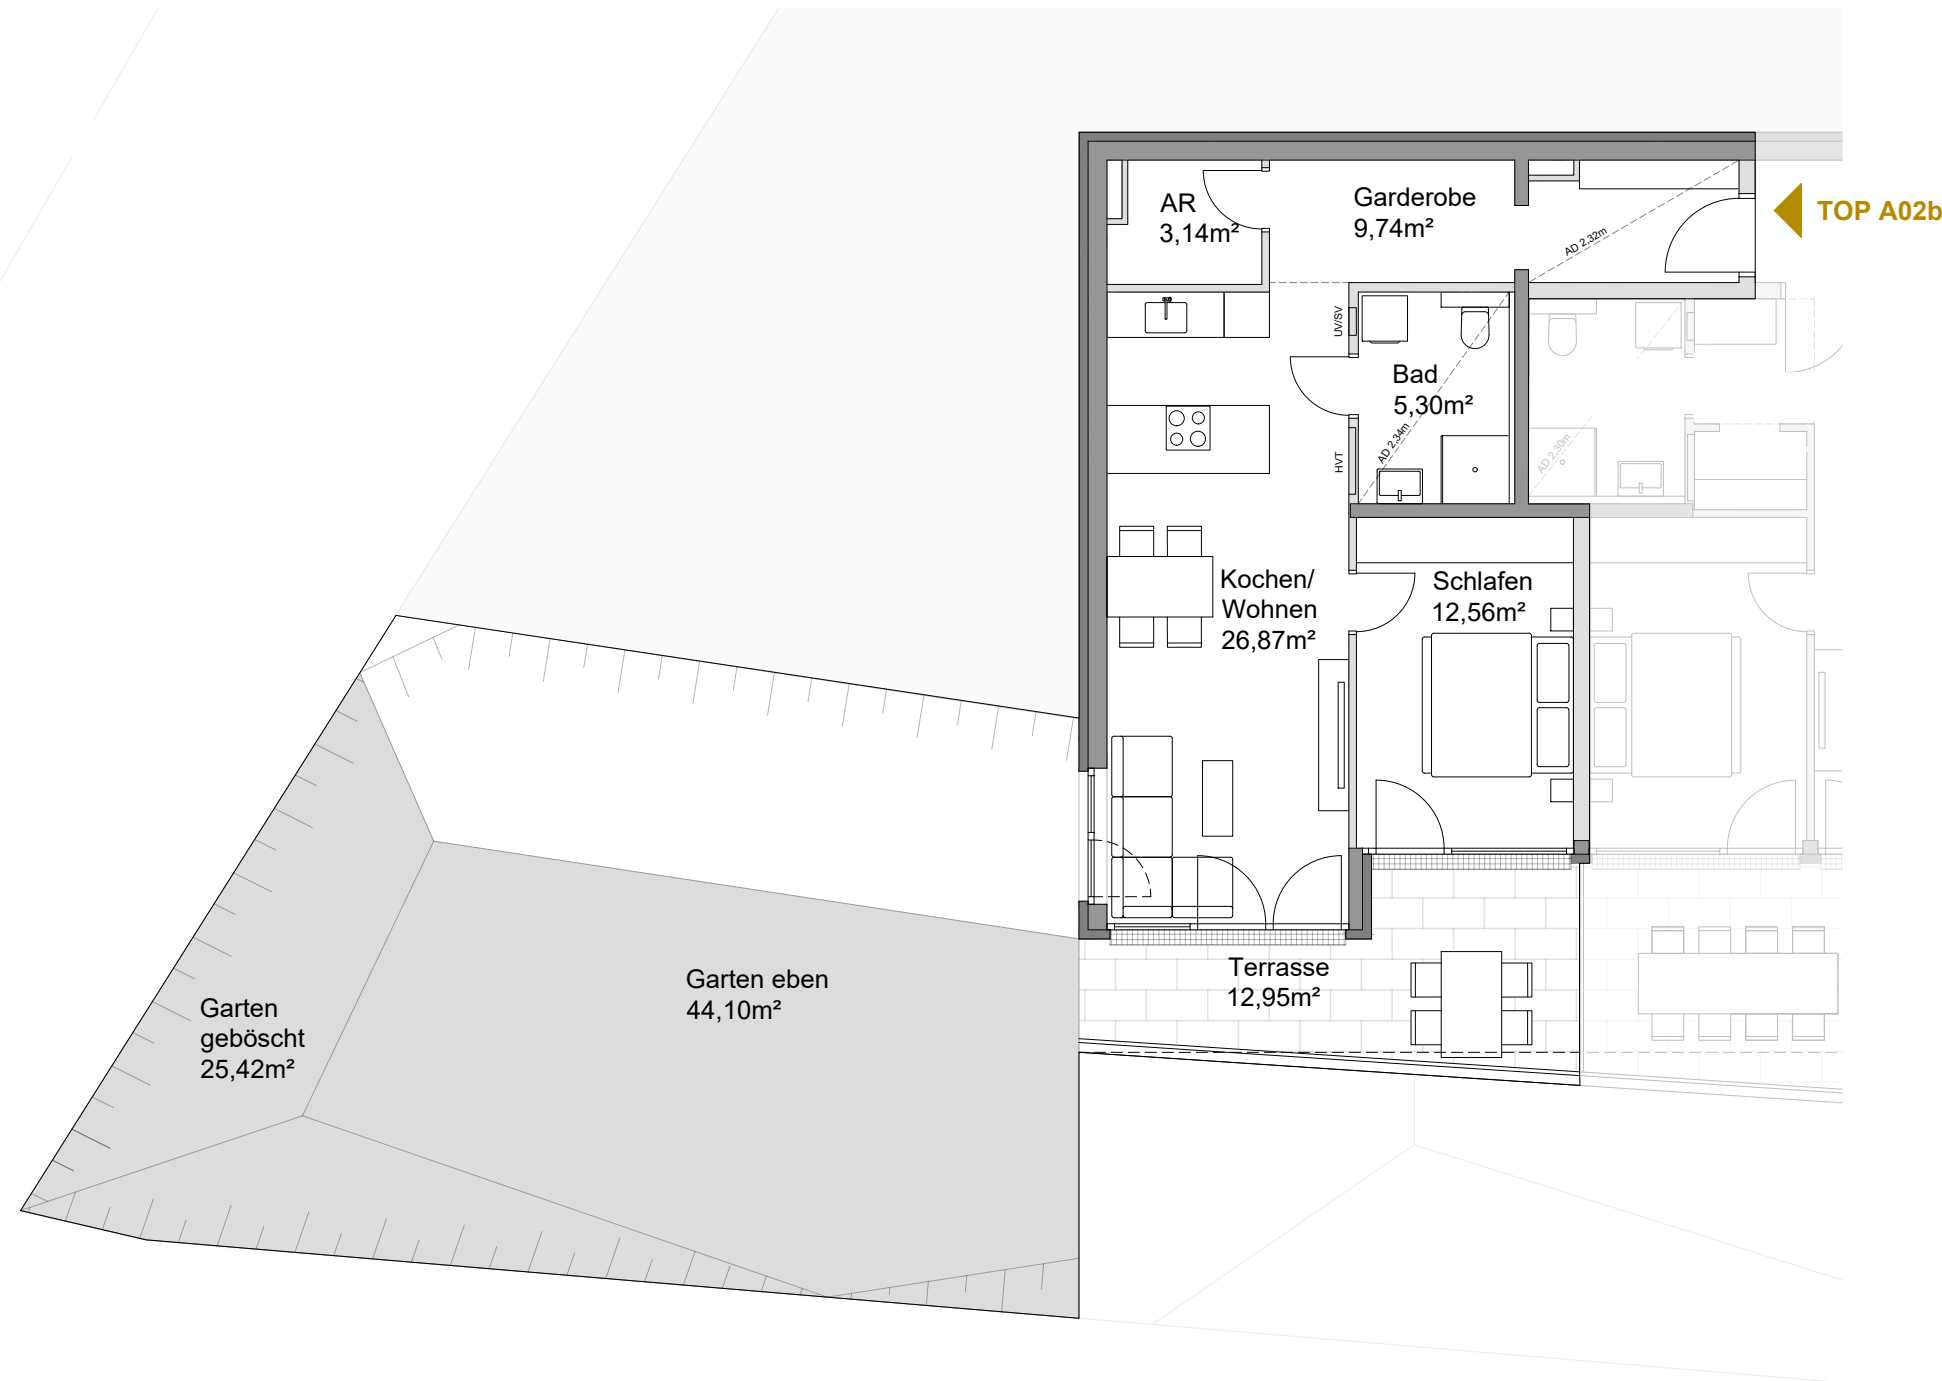

VILLA JOSEFINE

Innsbruck

TOP A02b

1. Obergeschoß

Kochen/Wohnen	26,87 m ²
Schlafen	12,56 m ²
Garderobe	9,74 m ²
Abstellraum	3,14 m ²
Bad	5,30 m ²

Wohnnutzfläche **57,61 m²**

Terrasse	12,95 m ²
Garten eben	44,10 m ²
Garten gebösch	25,42 m ²

Massstab M 1:100

Alle Maße sind Rohbaumaße. Maßtoleranzen bis zu +/-3% möglich. Für Möblierung Naturmaße nehmen. Die Möblierung ist im Preis nicht enthalten. Artikel und Preisabweichungen sowie Irrtum und Druckfehler vorbehalten. Stand Dezember 2022