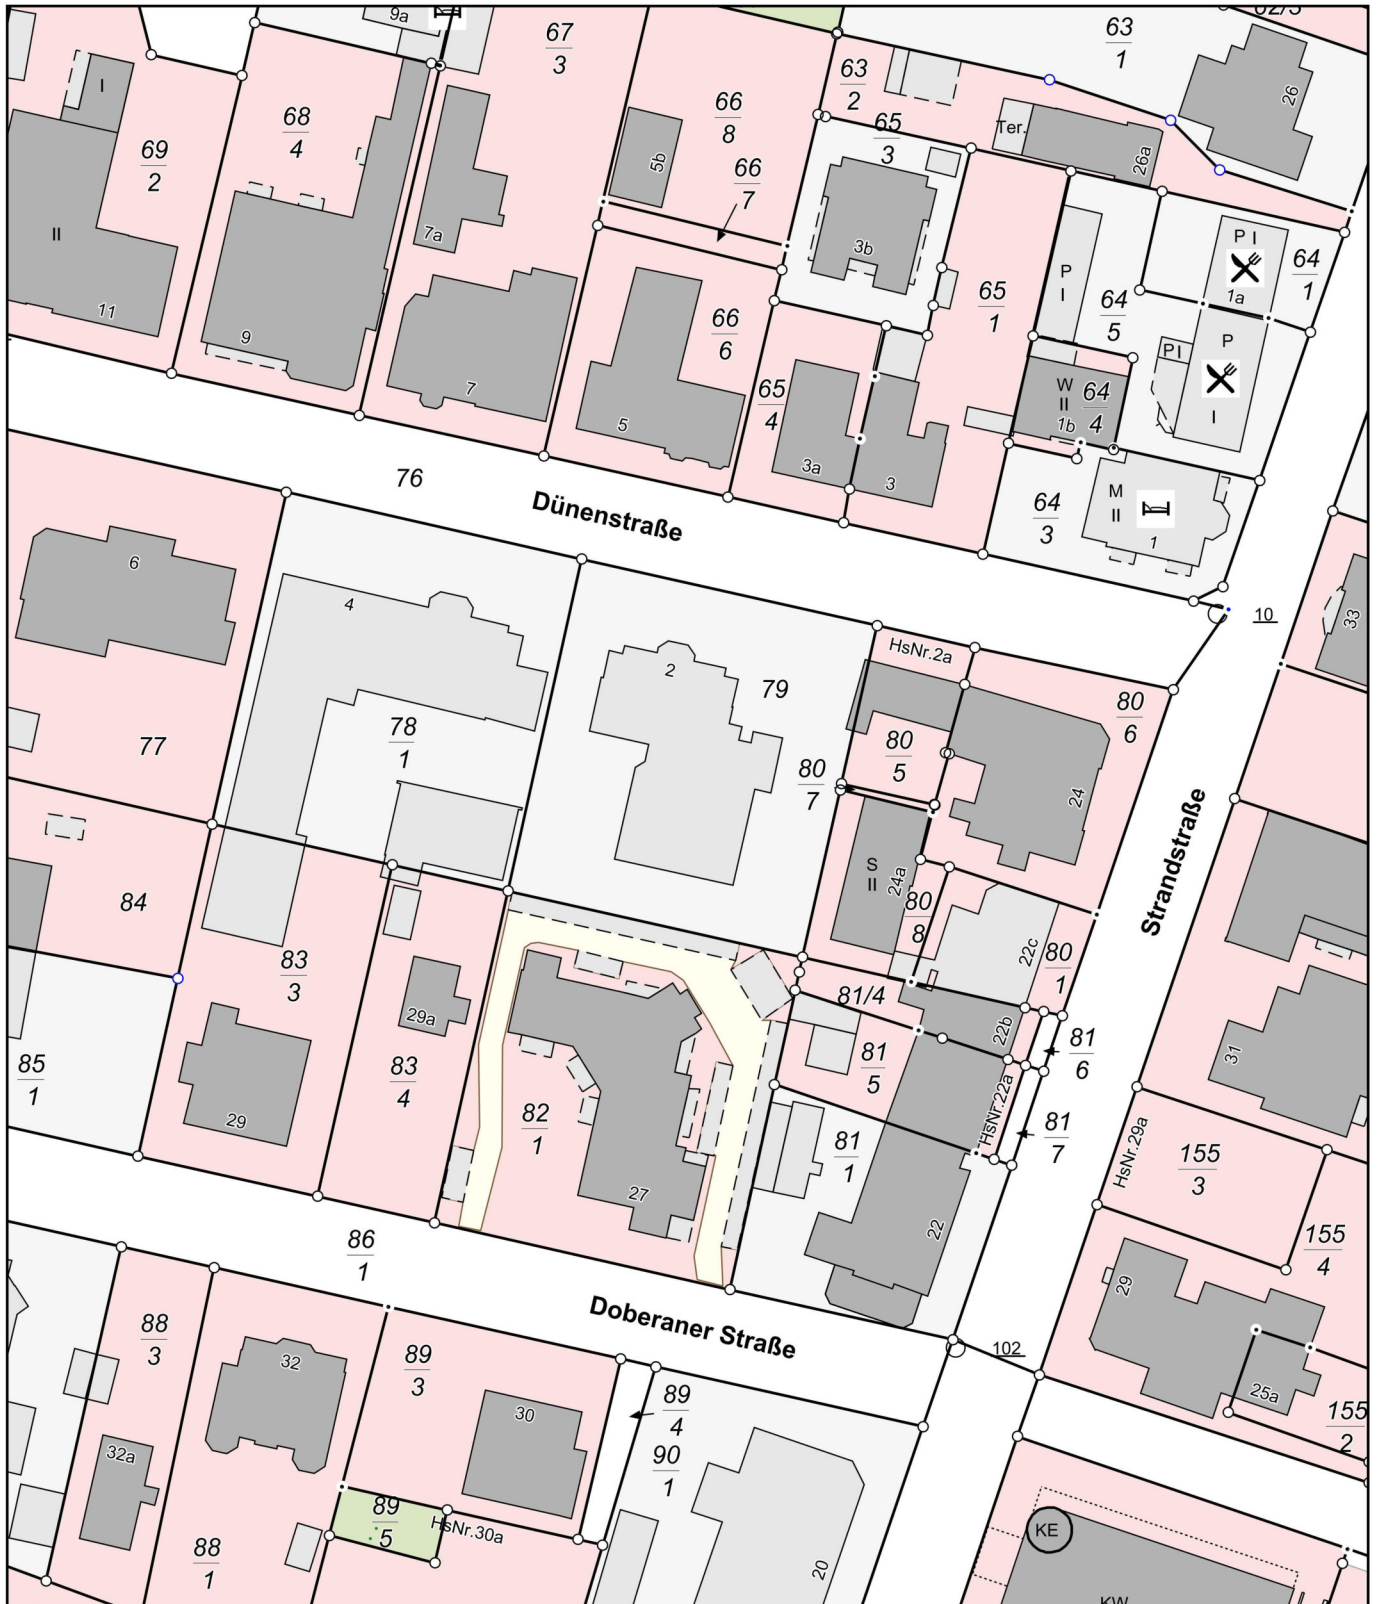

Erstellt am 28.10.2024

Gemarkung: Kühlungsborn (13 2141)
Flur: 2
Flurstück: 79

Gemeinde: Kühlungsborn, Ostseebad, Stadt (13 0 72 060)
Landkreis Rostock
Lage: Dünenstr. 2

© Vermessungs- und Geoinformationsbehörden Mecklenburg-Vorpommern
Vervielfältigung, Weiterverarbeitung, Umwandlung, Weitergabe an Dritte oder Veröffentlichung bedarf der Zustimmung der zuständigen Vermessungs- und Geoinformationsbehörde. Davon ausgenommen sind Verwendungen zu innerdienstlichen Zwecken oder zum eigenen, nicht gewerblichen Gebrauch (§ 34 Abs. 1 GeoVermG M-V).