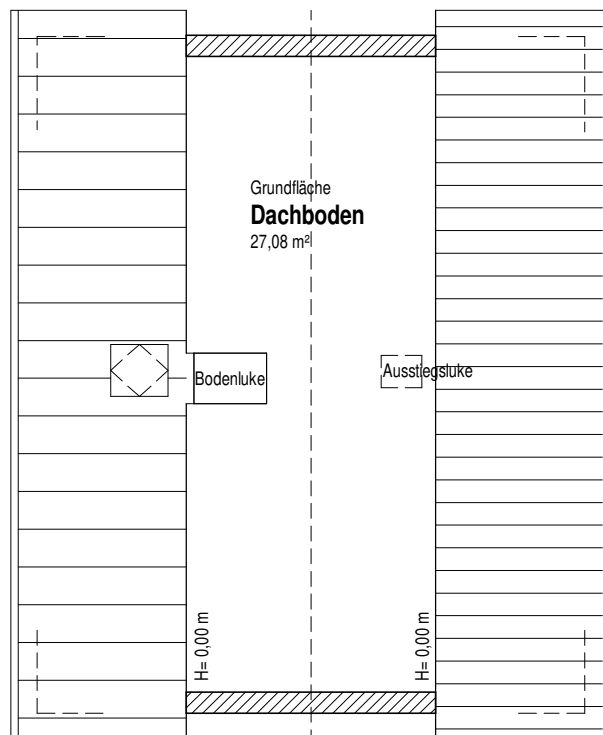

Wohnhaus Dachboden

Höhe unter First = 2,24 m

LAMBERS & OSTENDORF
INGENIEURE