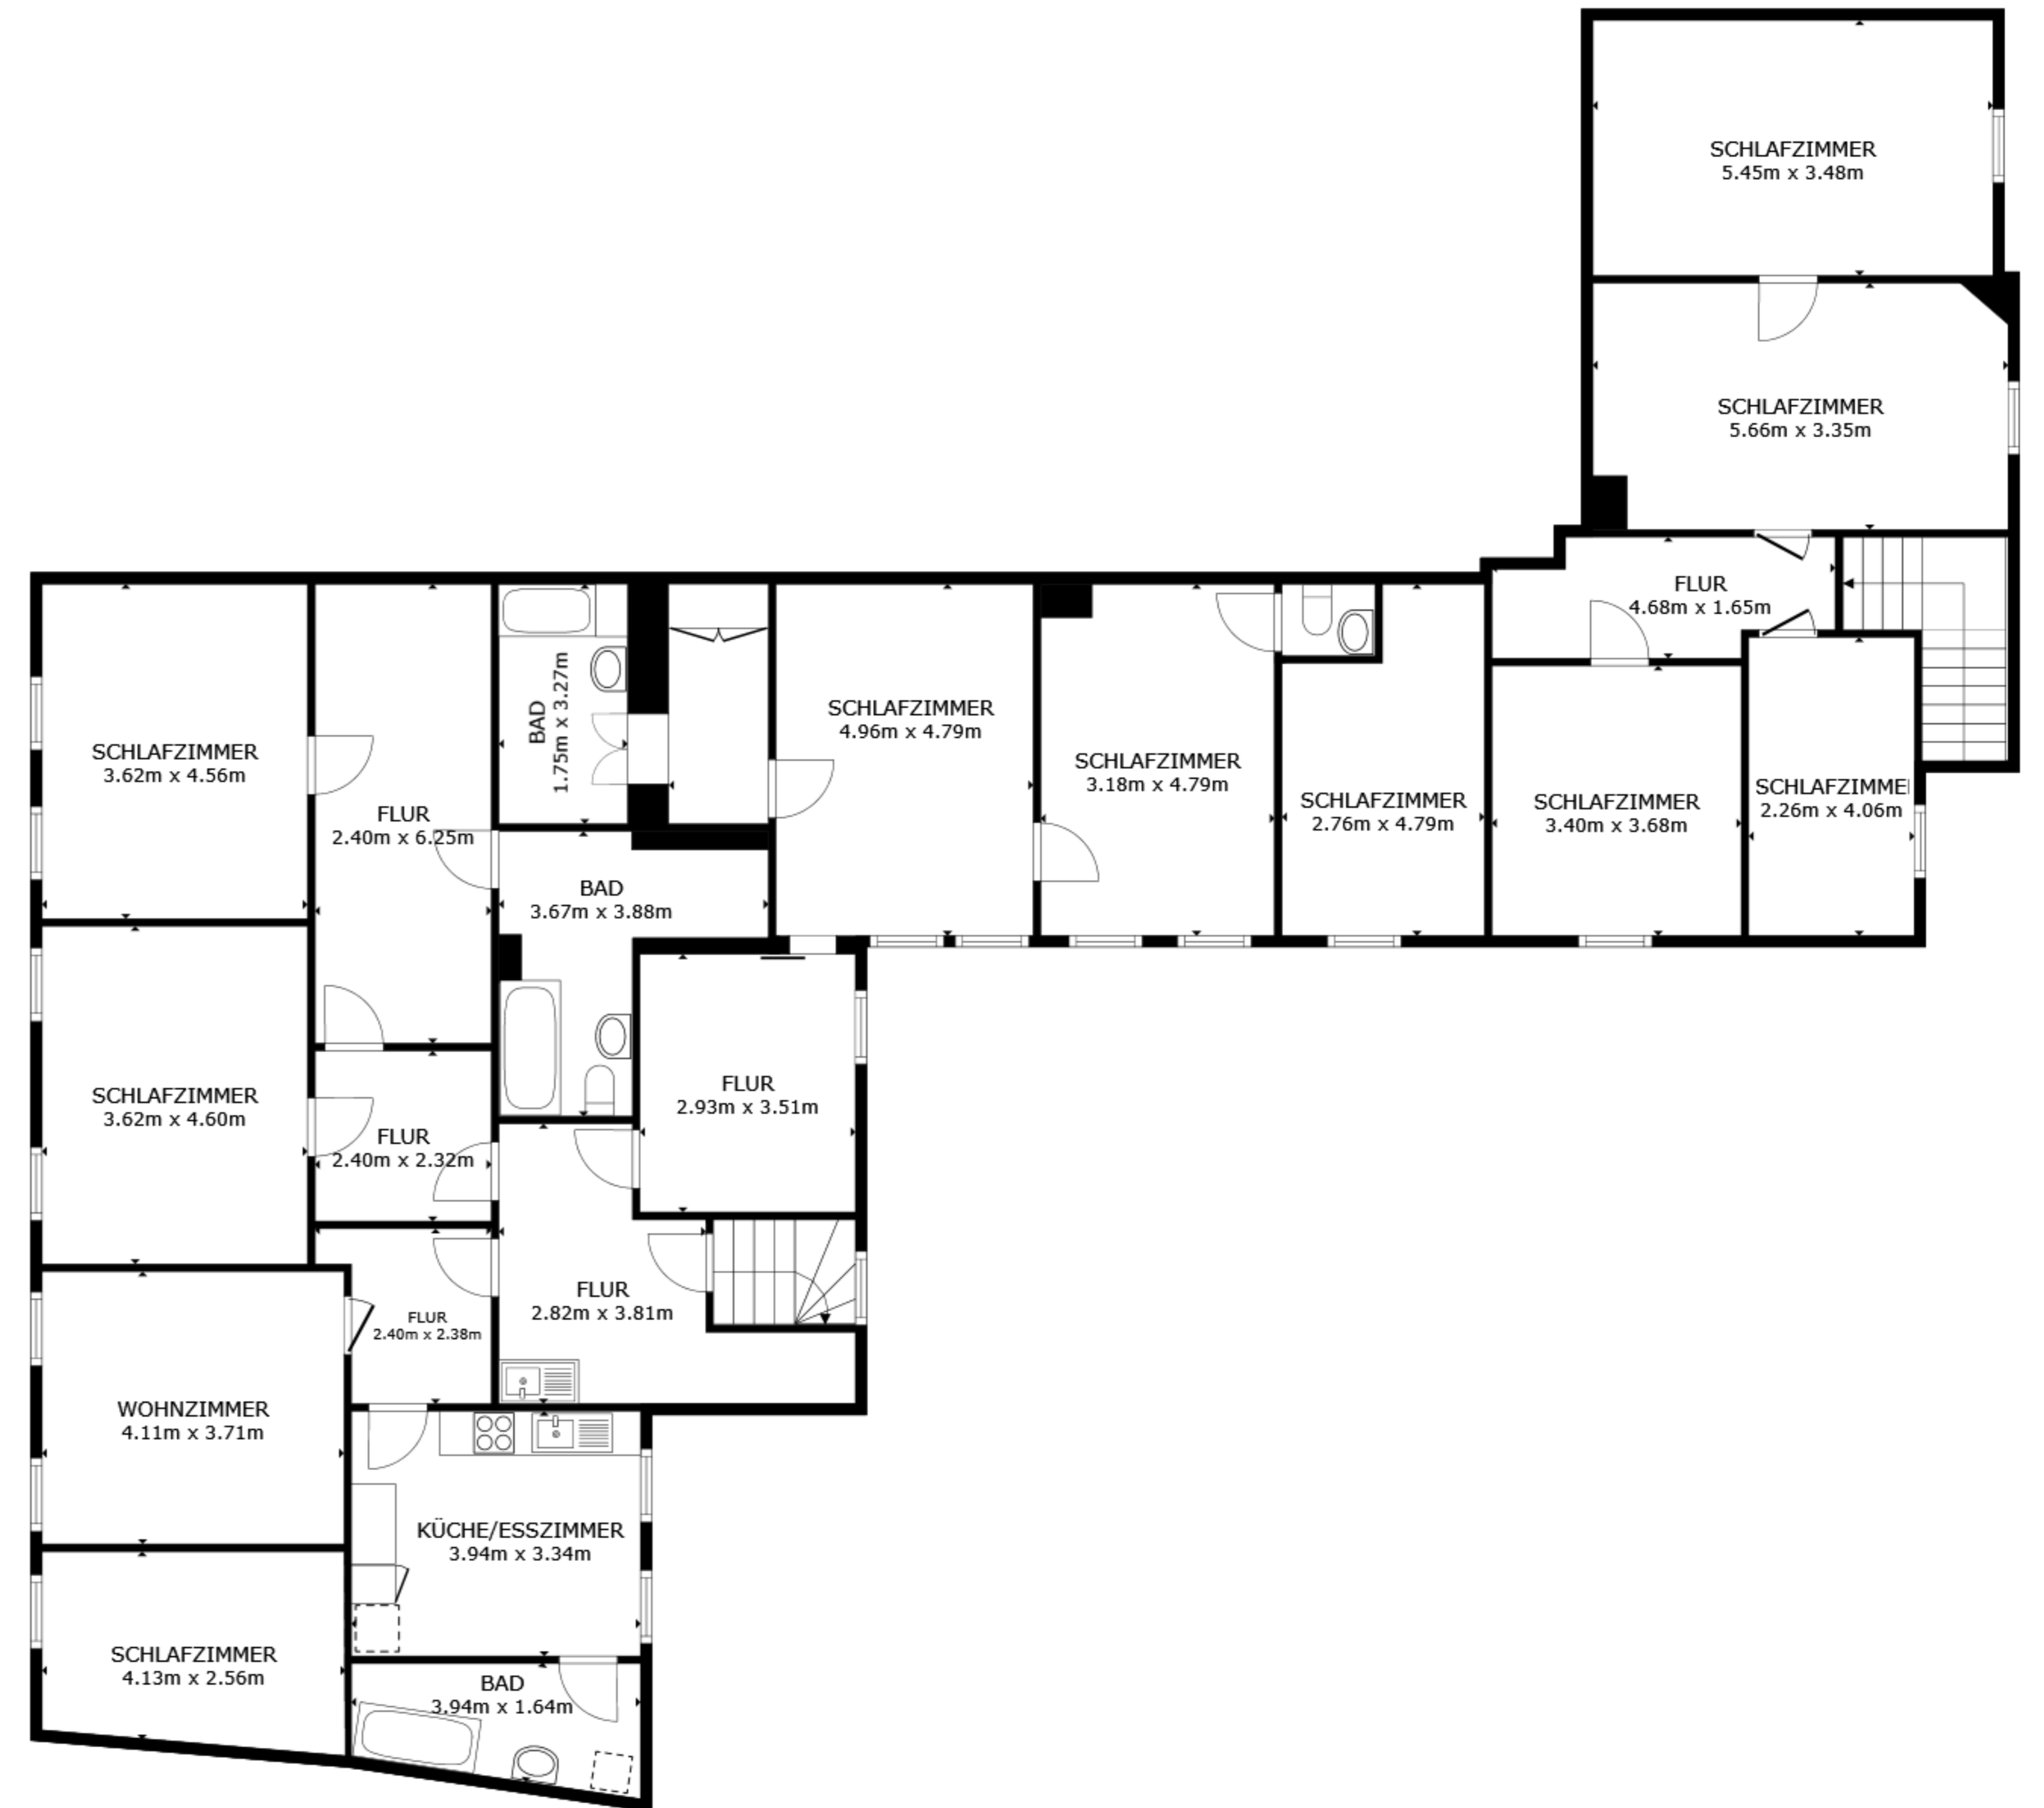

STOCKWERK 1

STOCKWERK 2

BRUTTOINNENRAUM
 STOCKWERK 1 137.4 m² STOCKWERK 2 278.3 m²
 INSGESAMT : 415.7 m²
 ANGABEN OHNE GEWÄHR