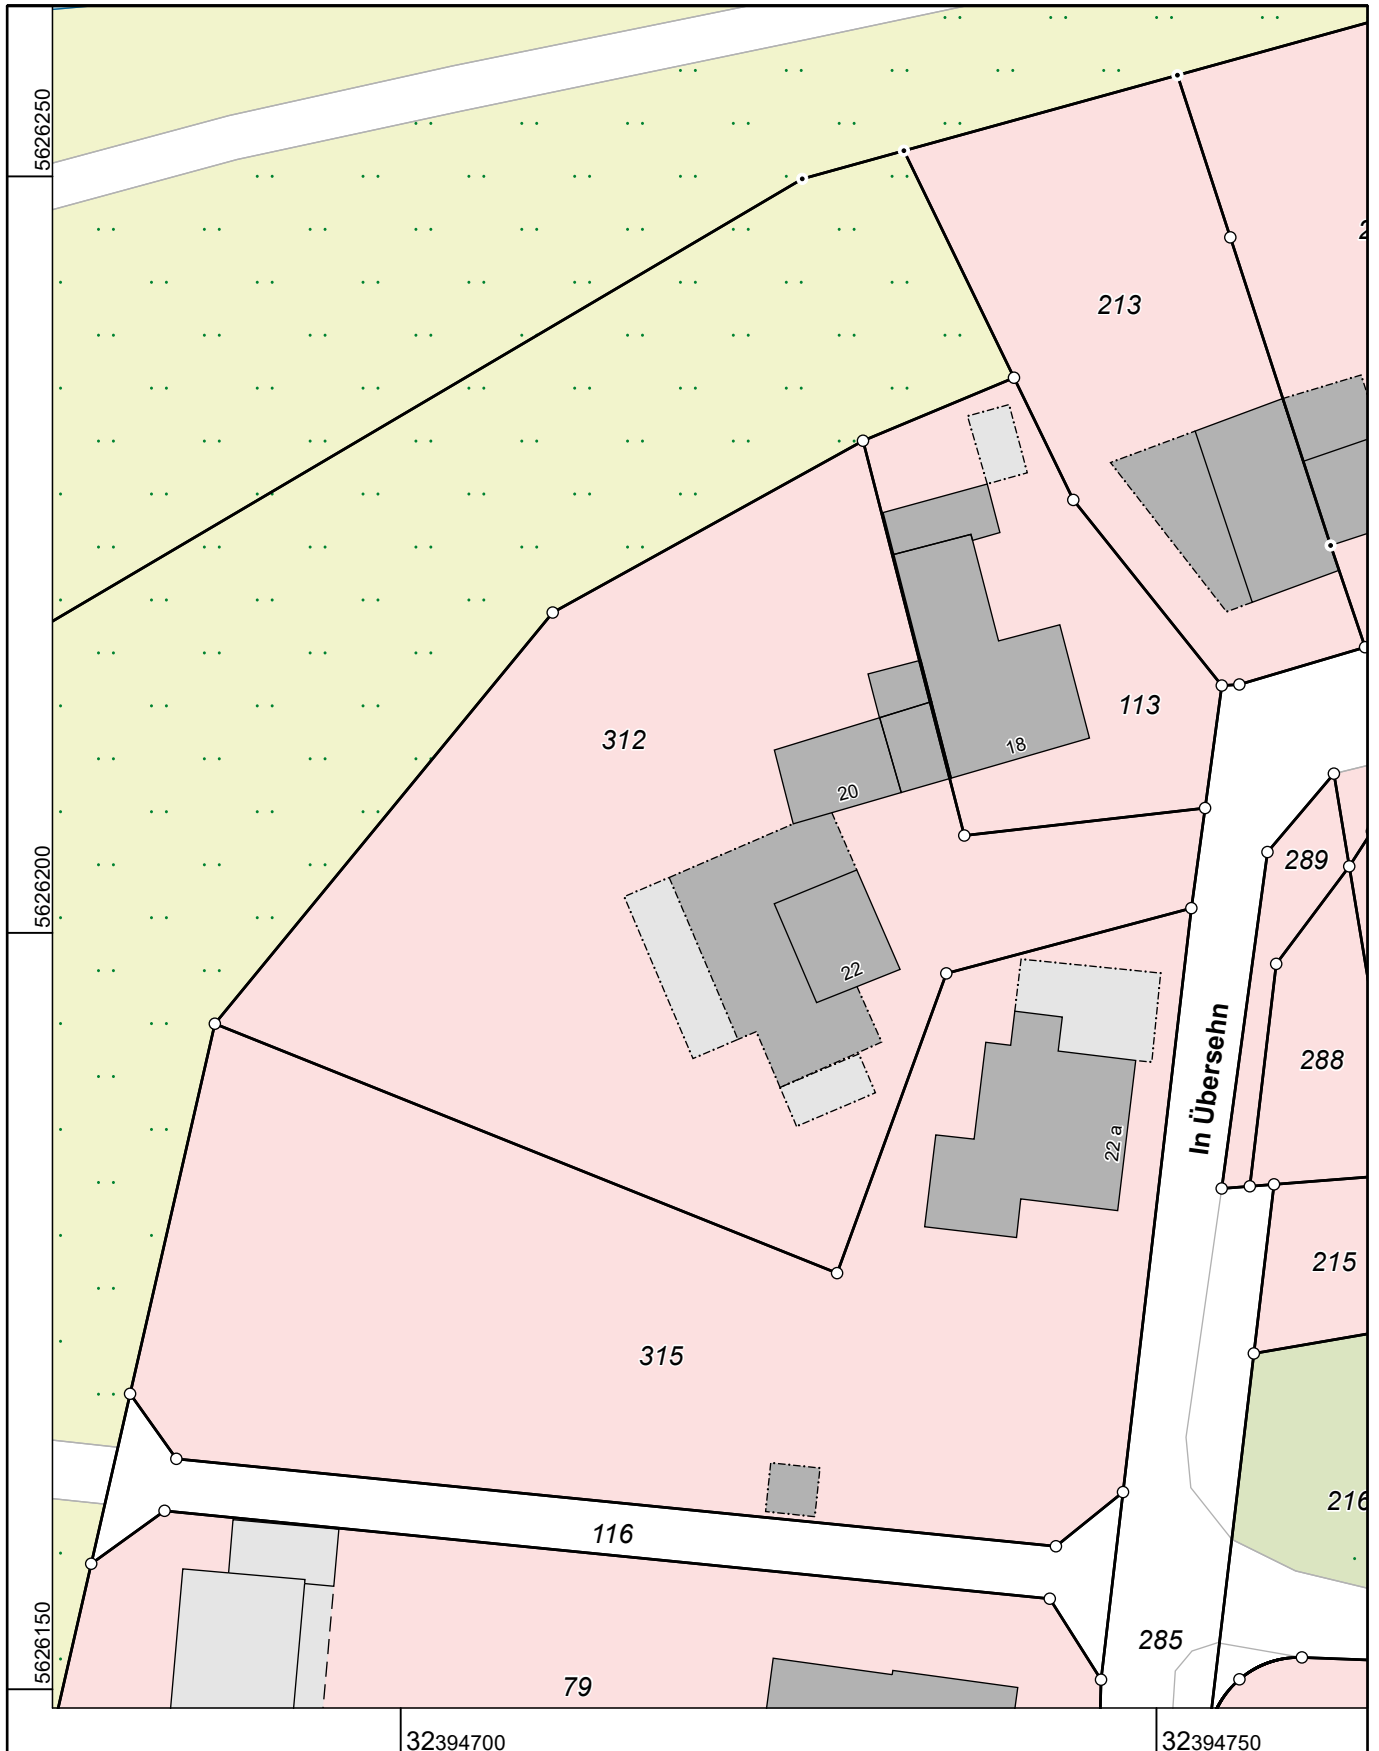

Rhein-Sieg-Kreis Katasteramt

Kaiser-Wilhelm-Platz 1
53721 Siegburg

Auszug aus dem Liegenschaftskataster

Flurkarte NRW 1:500

Flurstück: 312
Flur: 44
Gemarkung: Herchen
In Übersehn 20, Windeck u.a.

Erstellt: 23.09.2024
Zeichen:

Maßstab 1 : 500

5 10 15 20 25 Meter

Die Nutzung dieses Auszuges ist im Rahmen des § 11 (1) DVOzVermKatG NRW zulässig. Zuwiderhandlungen werden nach § 27 VermKatG NRW verfolgt.