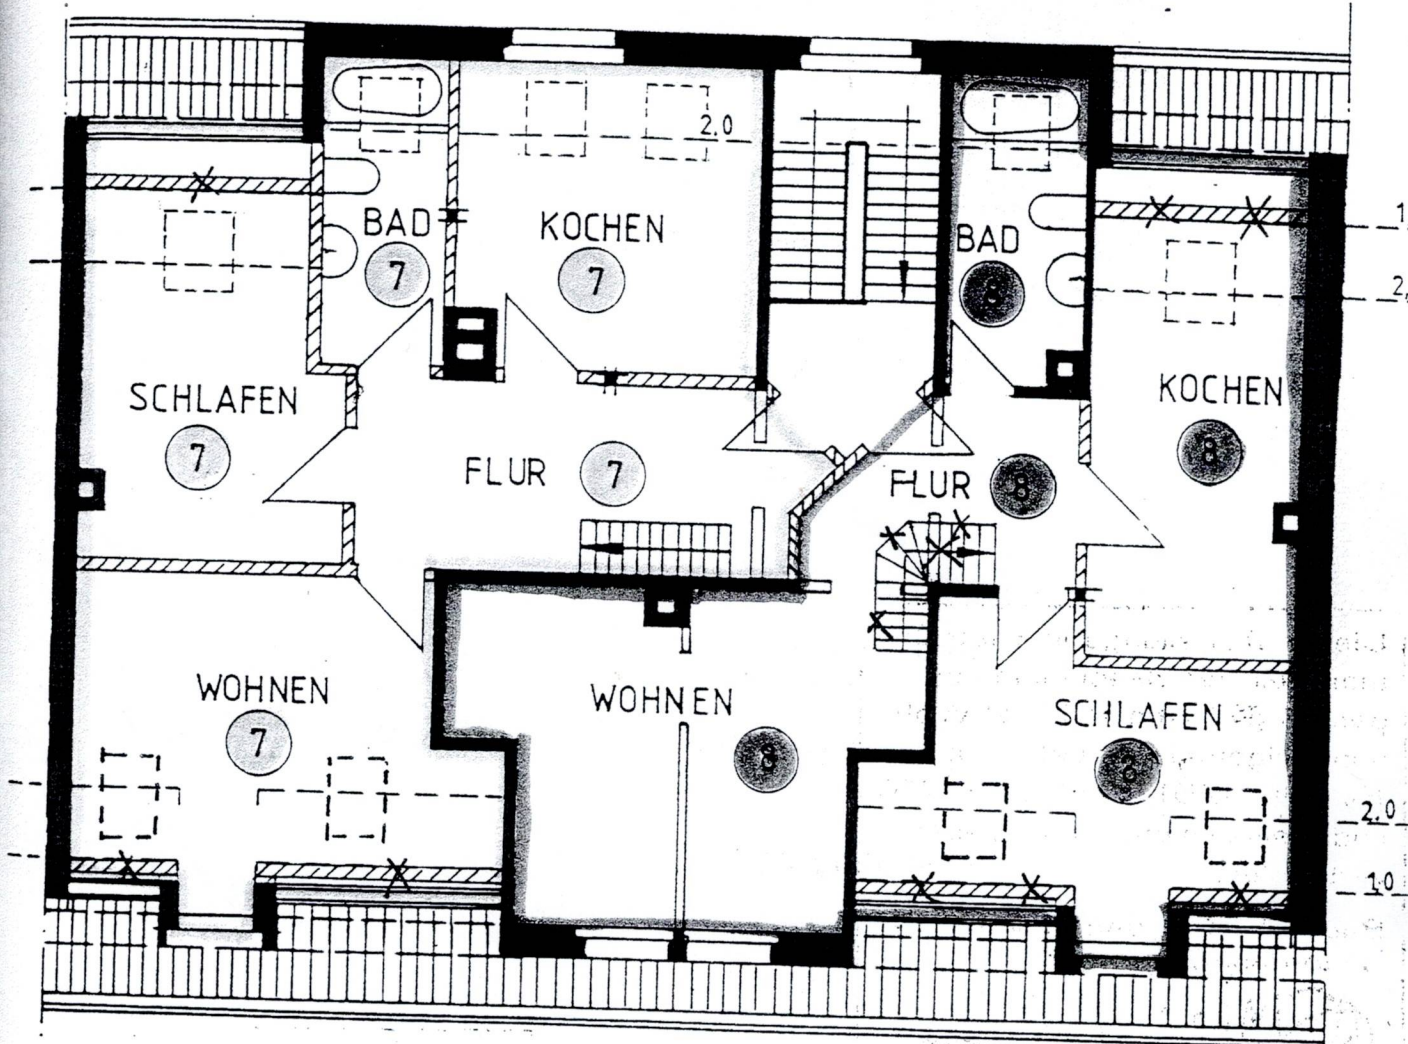

Wohn. Nr. 8

PLANUNG

FRÜHLINGSSTRASSE 5
BADEN - BADEN - LICHTENTAL

1. DACHGESCHOSS

GRUNDRISS

M 1 : 100

PLANVERFASSER : DIPL. ING. U. SCHAUER
ALTE ZIEGELEI 37
76534 BADEN - BADEN
TEL. 07223/58969

-  Abbruch
-  Neu
-  Dachflächenfenster