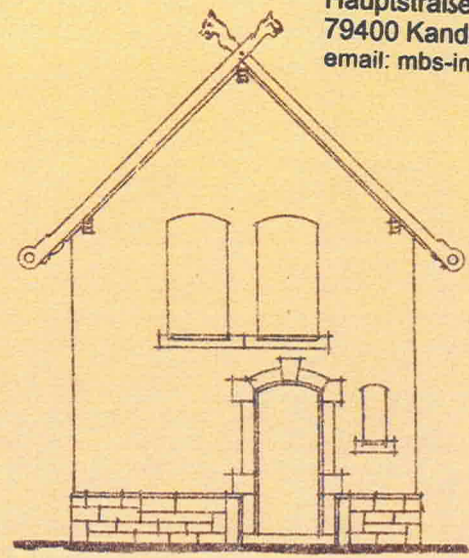

Neuengebäude

mbs
 Markgräfler Bau- & Immo Service
 Hauptstraße 6 Tel. 07626-97 33 97
 79400 Kandern Fax 07626-97 33 99
 email: mbs-immo-service@t-online.de

Aussicht gegen das Wohngebäude

Frontansicht

Hinteransicht

M 1:100

Erdgeschoss

1. Obergeschoss

100 0

Geprüft
 Korbbrunze, der
 Der Intendant

Entworfen von Haupt Weintig. Ausgeführt unter
 verantwortlicher Leitung des Haupt Weintig u.
 Bauinspektor Heinsig in den Jahren 1906/07.