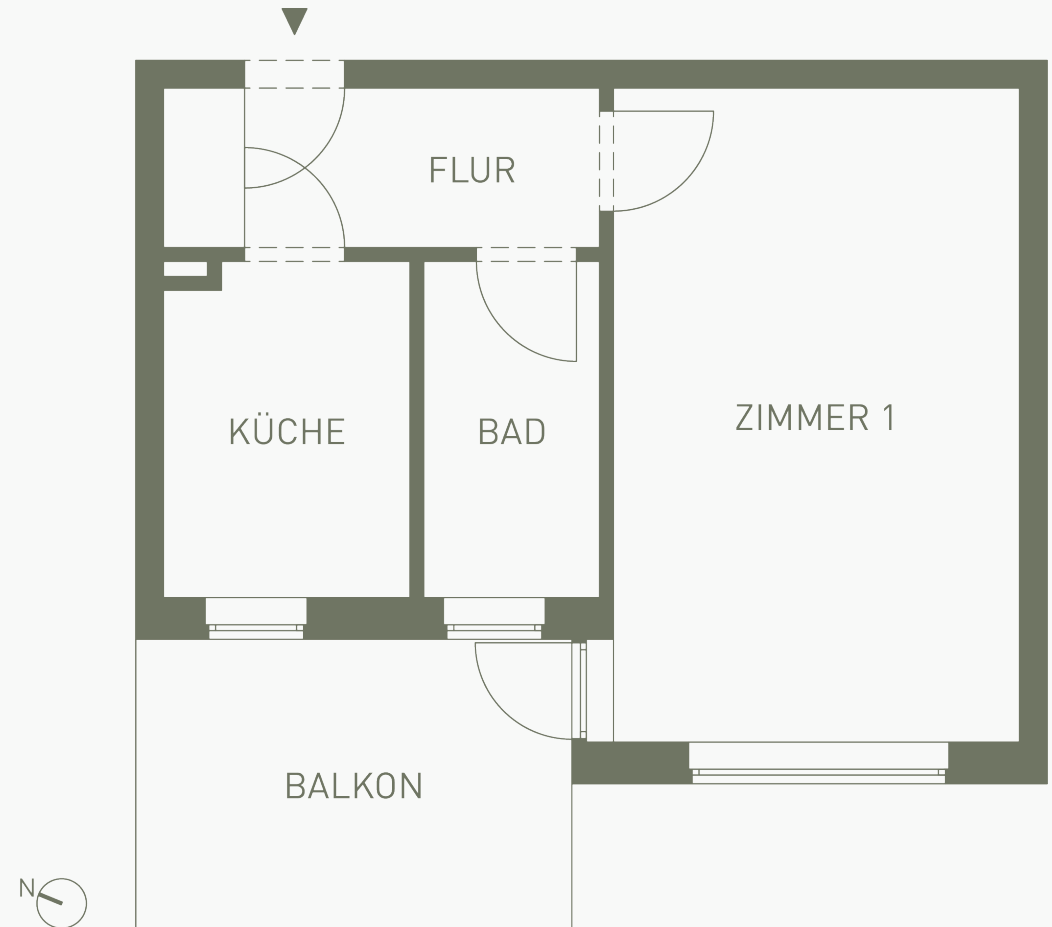

Wohnung 08 | 2. OG Mitte

Zimmer 1	19,60 m ²
Flur	5,10 m ²
Küche	5,90 m ²
Badezimmer	4,30 m ²
Balkon (50% von ges. 8,80 m ²)	4,40 m ²
Gesamt	39,20 m²

Die Pläne sind nicht maßstabsgetreu und dienen nur zur Ansicht. Detaillierte Grundrisse stellen wir Ihnen gern zur Verfügung.