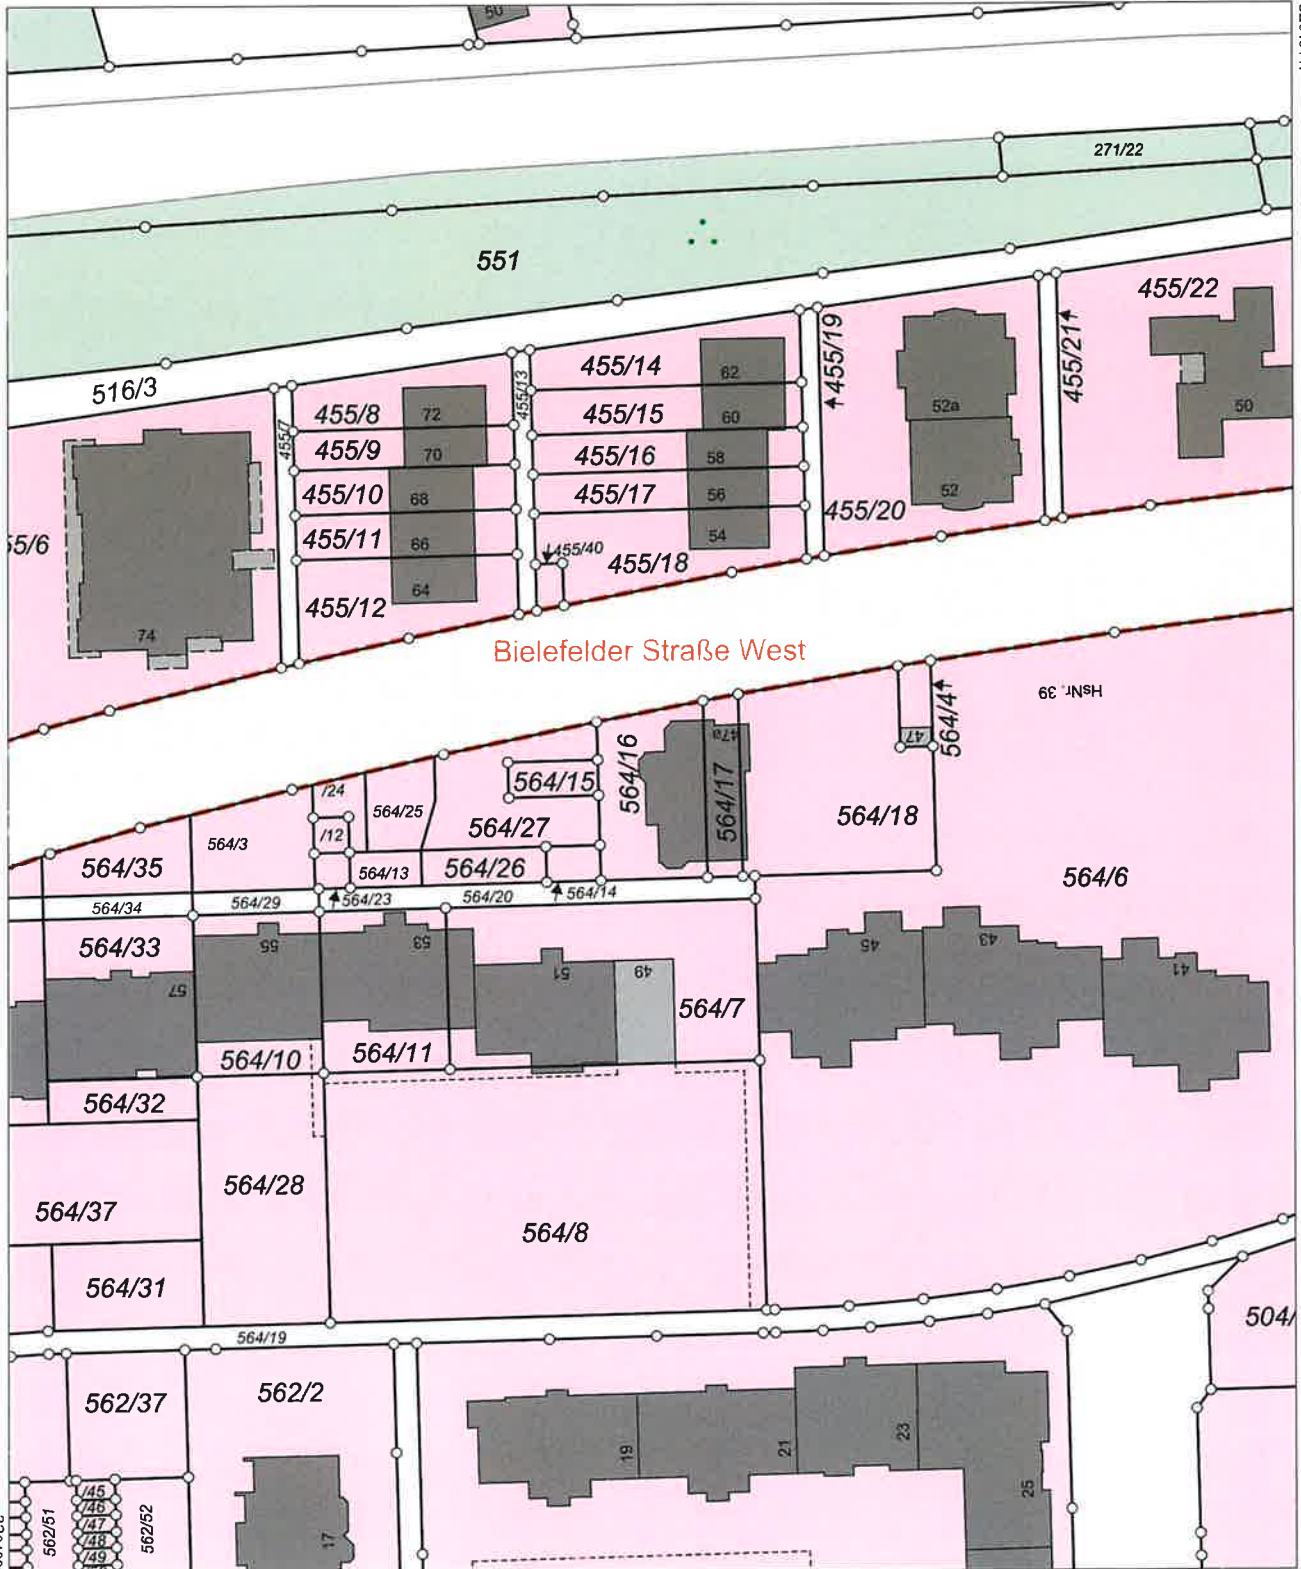

Amt für Digitalisierung, Breitband und Vermessung Nürnberg

Flaschenhofstraße 59
90402 Nürnberg

Auszug aus dem Liegenschaftskataster

Flurkarte 1 : 1000

Erstellt am 22.10.2023

Flurstück: 564/16
Gemarkung: Wetzendorf

Gemeinde: Stadt Nürnberg
Landkreis: Kreisfreie Stadt
Bezirk: Mittelfranken

5481793

32849147

32849147
5481573

Maßstab 1:1000 Meter

Vervielfältigung nur in analoger Form für den eigenen Gebrauch.
Zur Maßentnahme nur bedingt geeignet.