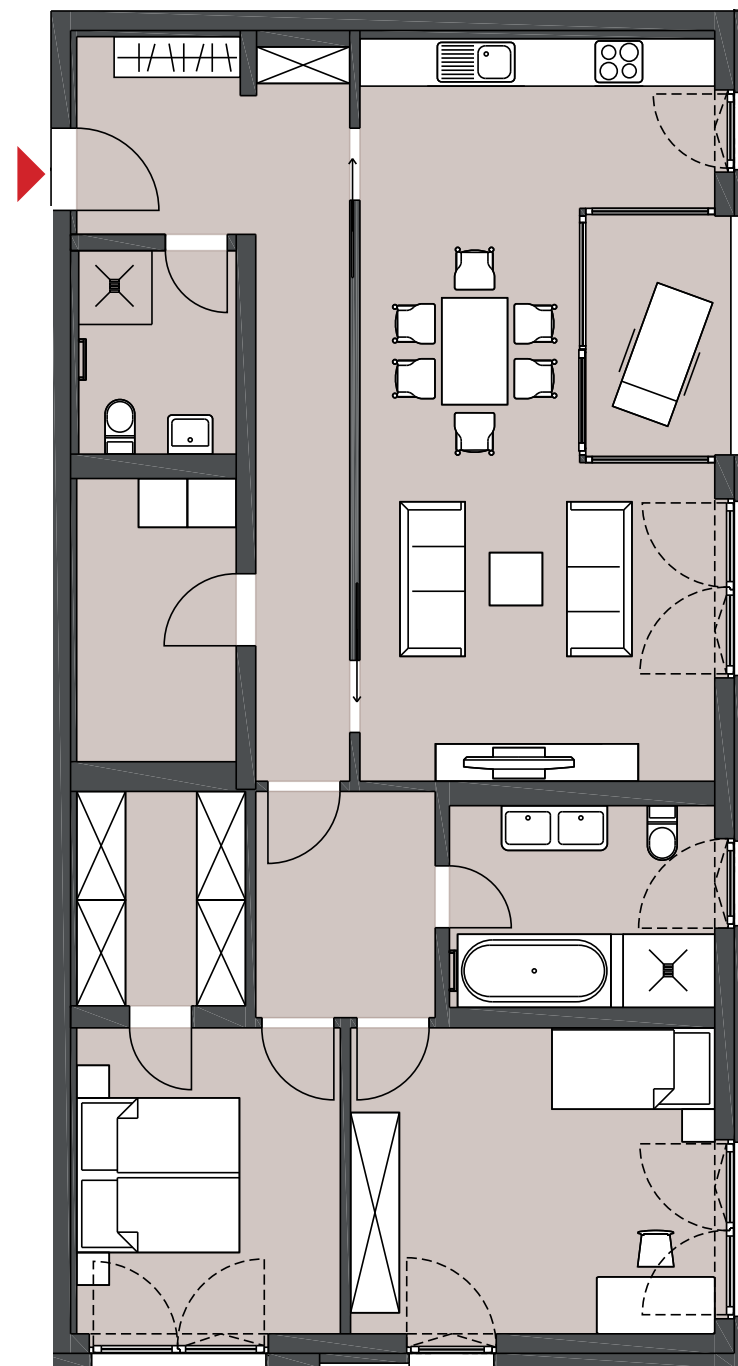

MODERNES WOHNEN NEUE MITTE LAMME

HAUS 2B, WOHNUNG (WE) 10 2. OBERGESCHOSS | 3 ZIMMER

Loggia	2,83 m ²
Essen Kochen	17,66 m ²
Flur Gardine	5,23 m ²
Dusche WC	4,81 m ²
Wohnen	17,38 m ²
Flur	10,33 m ²
Abstellraum	6,79 m ²
Bad	8,25 m ²
Flur	6,13 m ²
Ankleide	5,47 m ²
Kind	17,32 m ²
Schlafen	12,53 m ²
Gesamtwohnfläche	114,73 m²
Nutzfläche	117,56 m²

Abbildungen ähnlich: Tatsächliche Bauausführung kann variieren. Irrtümer vorbehalten!