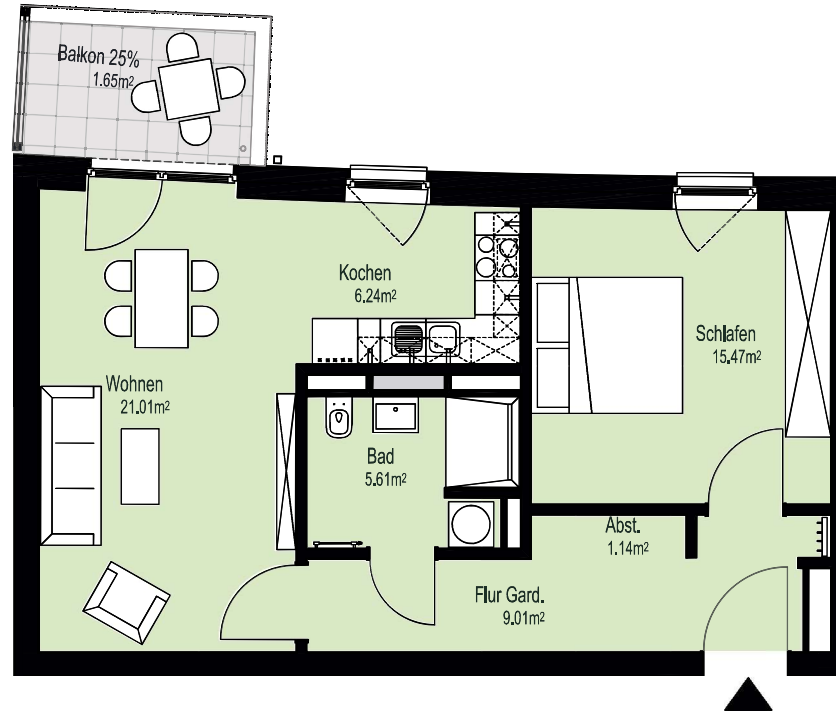

Rosalind-Franklin-Allee 46 (Haus-6)
2.OG - Mitte-Links 1556/0071 (2-Zimmer)

Flächenaufstellung:

Flur Gard.	9,01 m ²
Abst.	1,14 m ²
Wohnen	21,01 m ²
Schlafen	15,47 m ²
Bad	5,61 m ²
Kochen	6,24 m ²
Balkon 25% angerechnet	1,65 m ²
Gesamt	60,13 m²

 abgehängte Decke/
Deckenkoffer

 Ablage

Rosalind-Franklin-Allee

Alle Maße und Angaben sind freibleibend und unverbindlich. Änderungen in der Planung, Ausführungsart und den vorgesehenen Baustoffen behält sich der Auftraggeber vor, soweit sie sich als zweckmäßig oder notwendig erweisen oder auf behördlichen Auflagen beruhen. Die Darstellung der Möblierung ist beispielhaft und nicht im Lieferumfang enthalten.