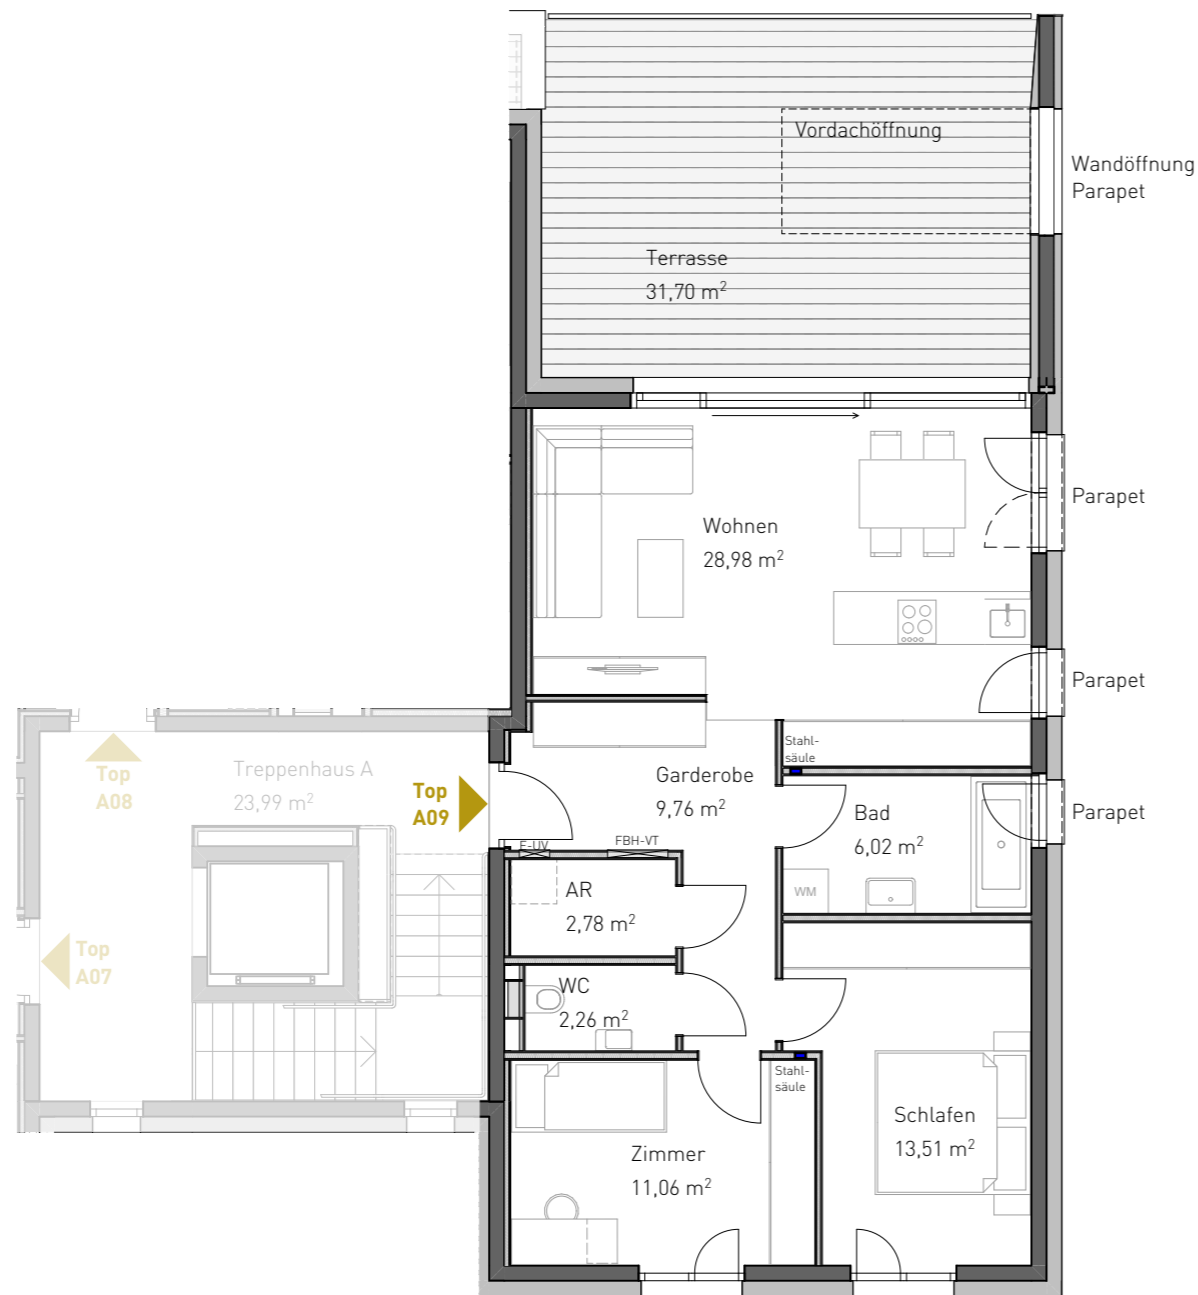

FLORA VÖLS

Haus A Top A 09 Dachgeschoß

A 09	
Wohnen	28,98
Schlafen	13,51
Zimmer	11,06
Garderobe	9,76
AR	2,78
Bad	6,02
WC	2,26
Wohnnutzfläche	74,37 m²
Terrasse	31,70
KA A09	5,03

Alle Maße und Flächenangaben sind Rohbaumaße. Änderungen im Zuge der Detailplanung, sowie Abweichungen bzw. Maßtoleranzen bis zu ±3 % sind möglich. Die dargestellte Möblierung ist ein Einrichtungsvorschlag und nicht im Kaufpreis enthalten. Für die Einrichtung sind Naturmaße vor Ort zu nehmen. Produkt- und Preisabweichungen sowie Irrtum und Druckfehler vorbehalten. Stand Oktober 2022.