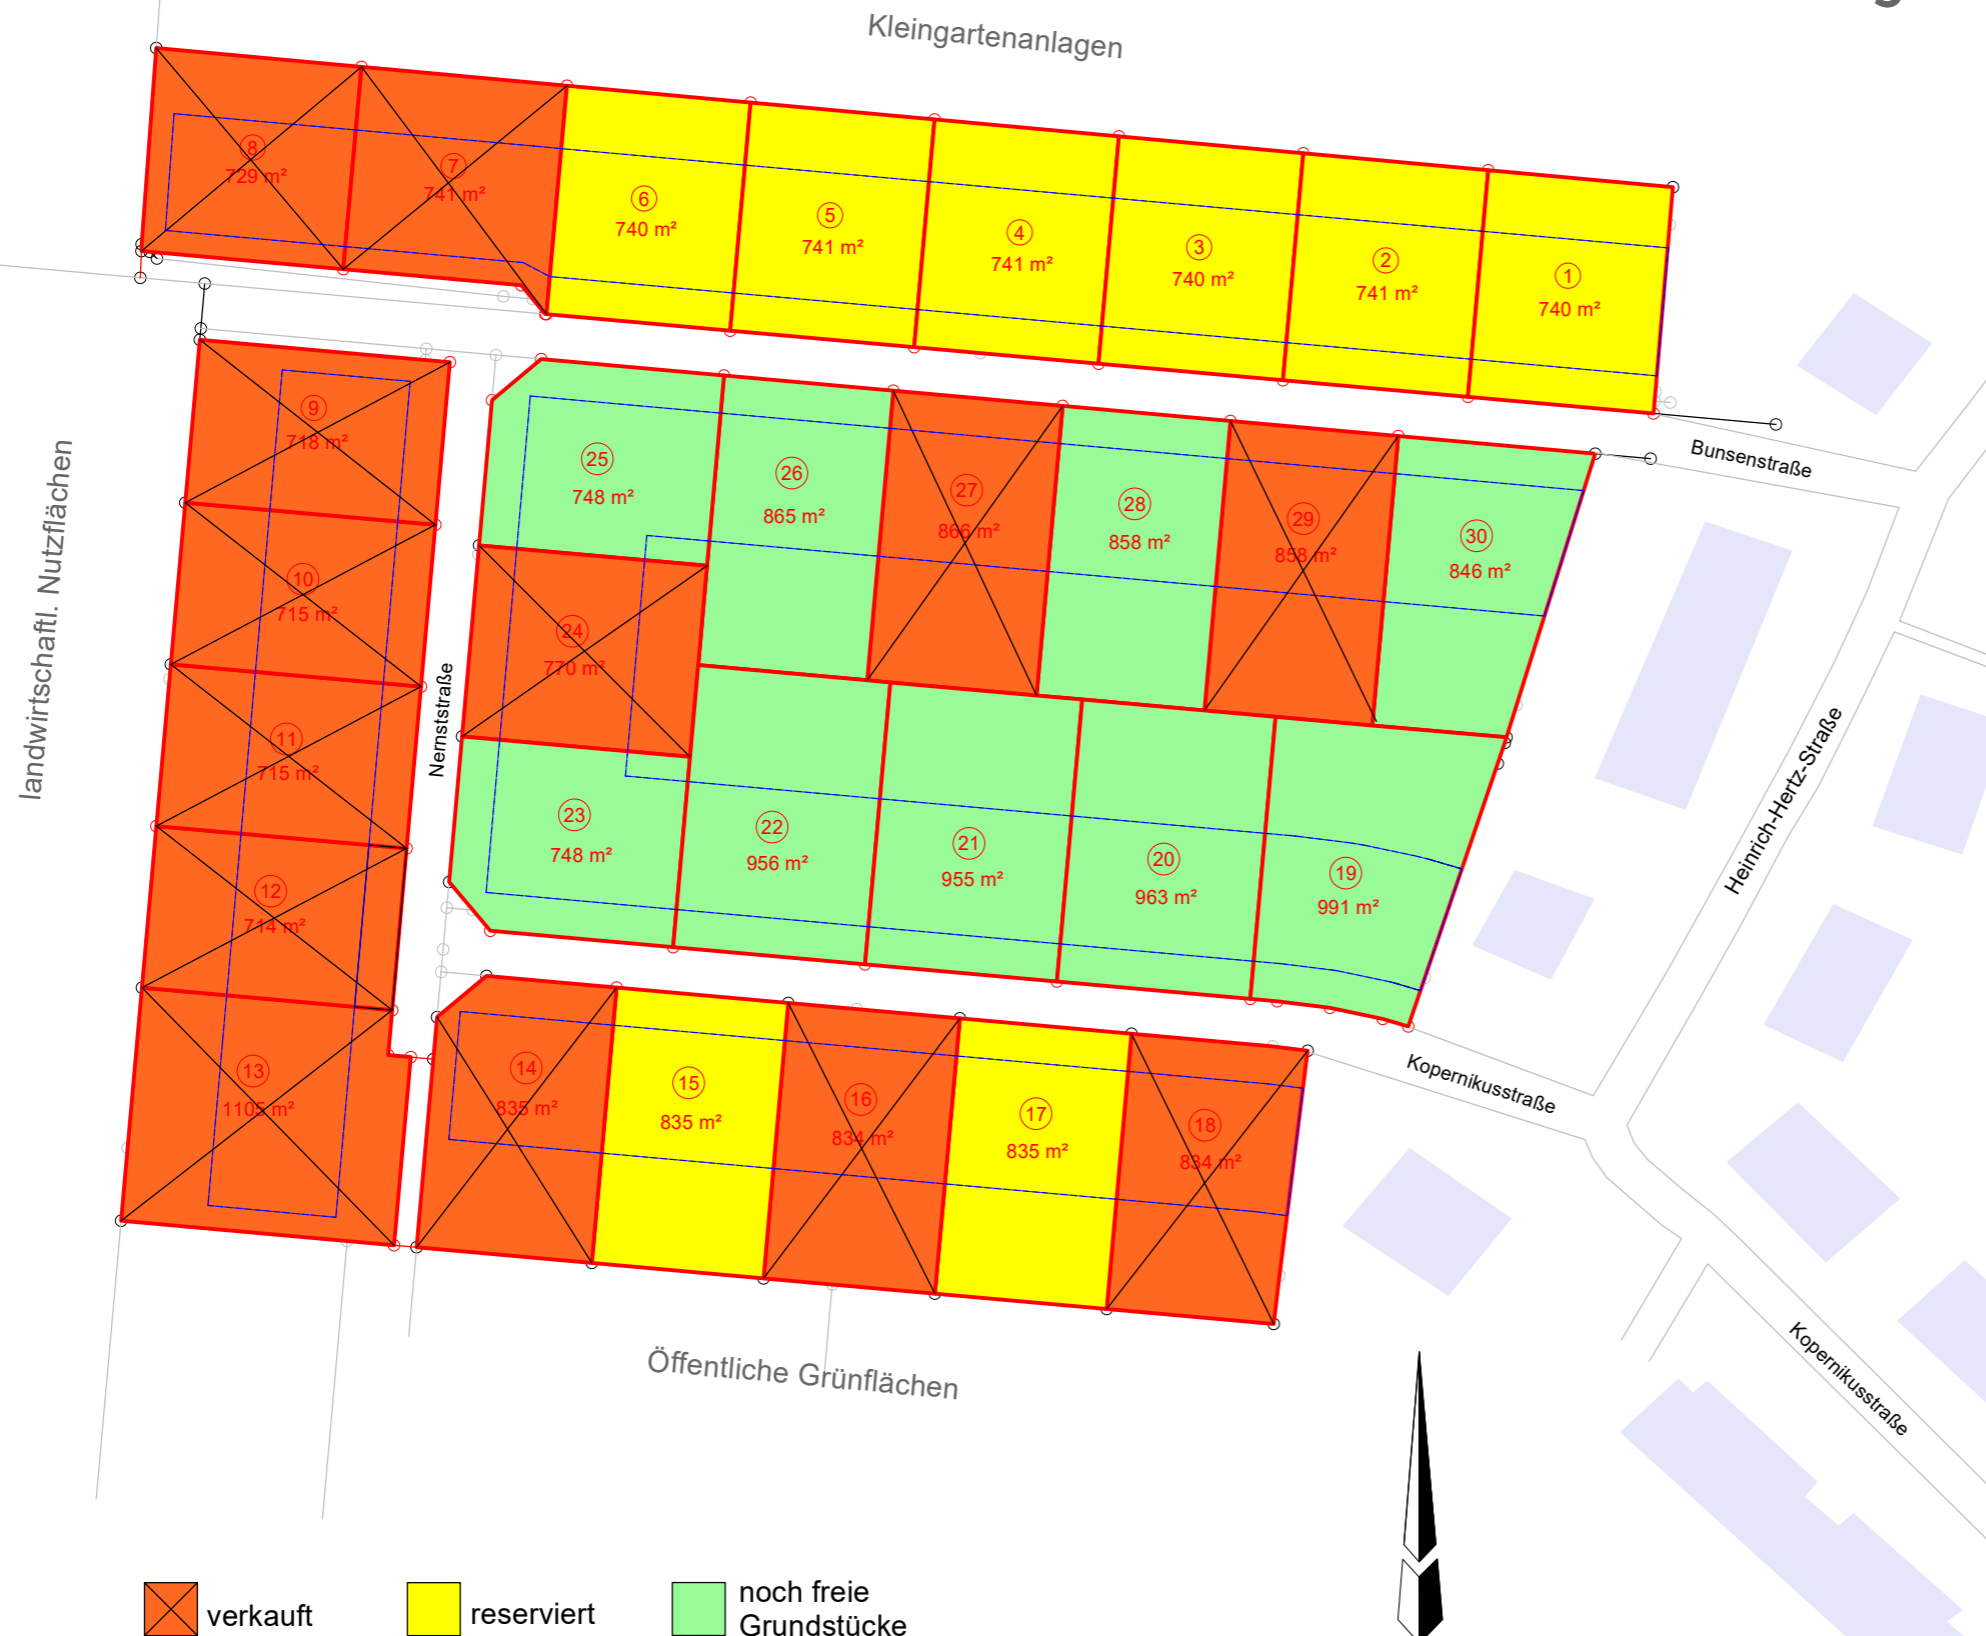

Baugebiet "Ehemalige Junkerssiedlung" in 06406 Bernburg

Am Lindenhof 25 bauland24gmbh@t-online.de
04277 Leipzig 0341/30 38 78 98
0160/96 21 90 98

-  verkauft
-  reserviert
-  noch freie Grundstücke