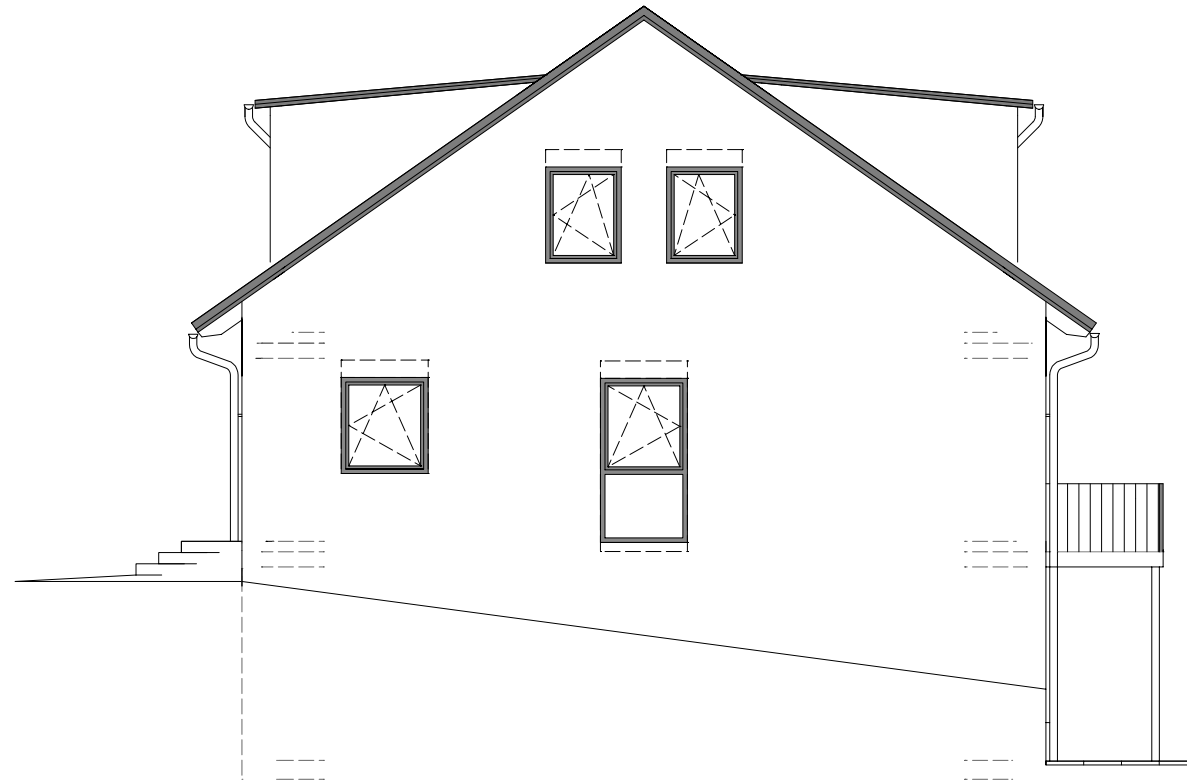

GIEBELANSICHT

**weisenburger**  
**bau**

Ludwig-Erhard-Allee 21 • 76131 Karlsruhe

BV Aichtal-Grötzingen  
Haustyp | Endhaus rechts | Ansicht  
Achismaß 7.04m | Hauslänge 10.62m

M 1:100 / DIN A4