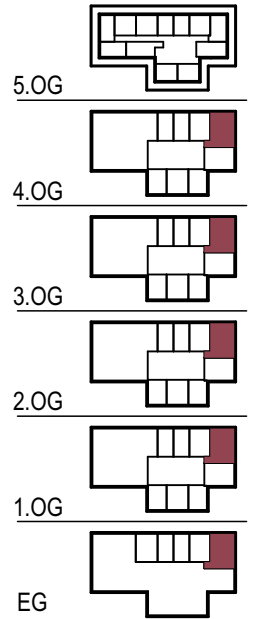

Vermietungsgrundriss Typ 4
4-Zimmer-Wohnung

WHG-Nr.:

EG	1005
1.OG	1010
2.OG	1019
3.OG	1028
4.OG	1037

Innen	91,18 m ²
Gesamt	91,18 m ²

Haus 1

Es handelt sich um Planmaße. Die angegebenen Maße sind somit unverbindlich und werden nicht zugesichert. Vor Ort kann es zu erheblichen Abweichungen kommen.